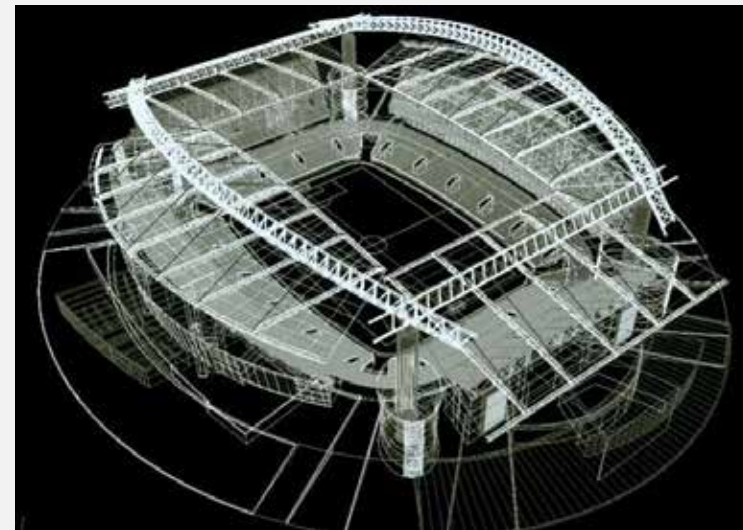

O NORTE

www.onorte.arq.br

 /o_norte_oficina_de_criação

 /ateliervivo

PROPOSTA DE AMPLIAÇÃO PRESERVANDO A TIPOLOGIA DO TPS ATUAL

Conheça o projeto

A Via Parque, no bairro das Graças, ligará a Ponte da Terra à Ponte da Capanga, com jardim, playground, instantes, piscinolas e parafusantes. Carros circulam no trecho ao lado das edificações e a piscina dos pedestres. Está mais próxima do rio