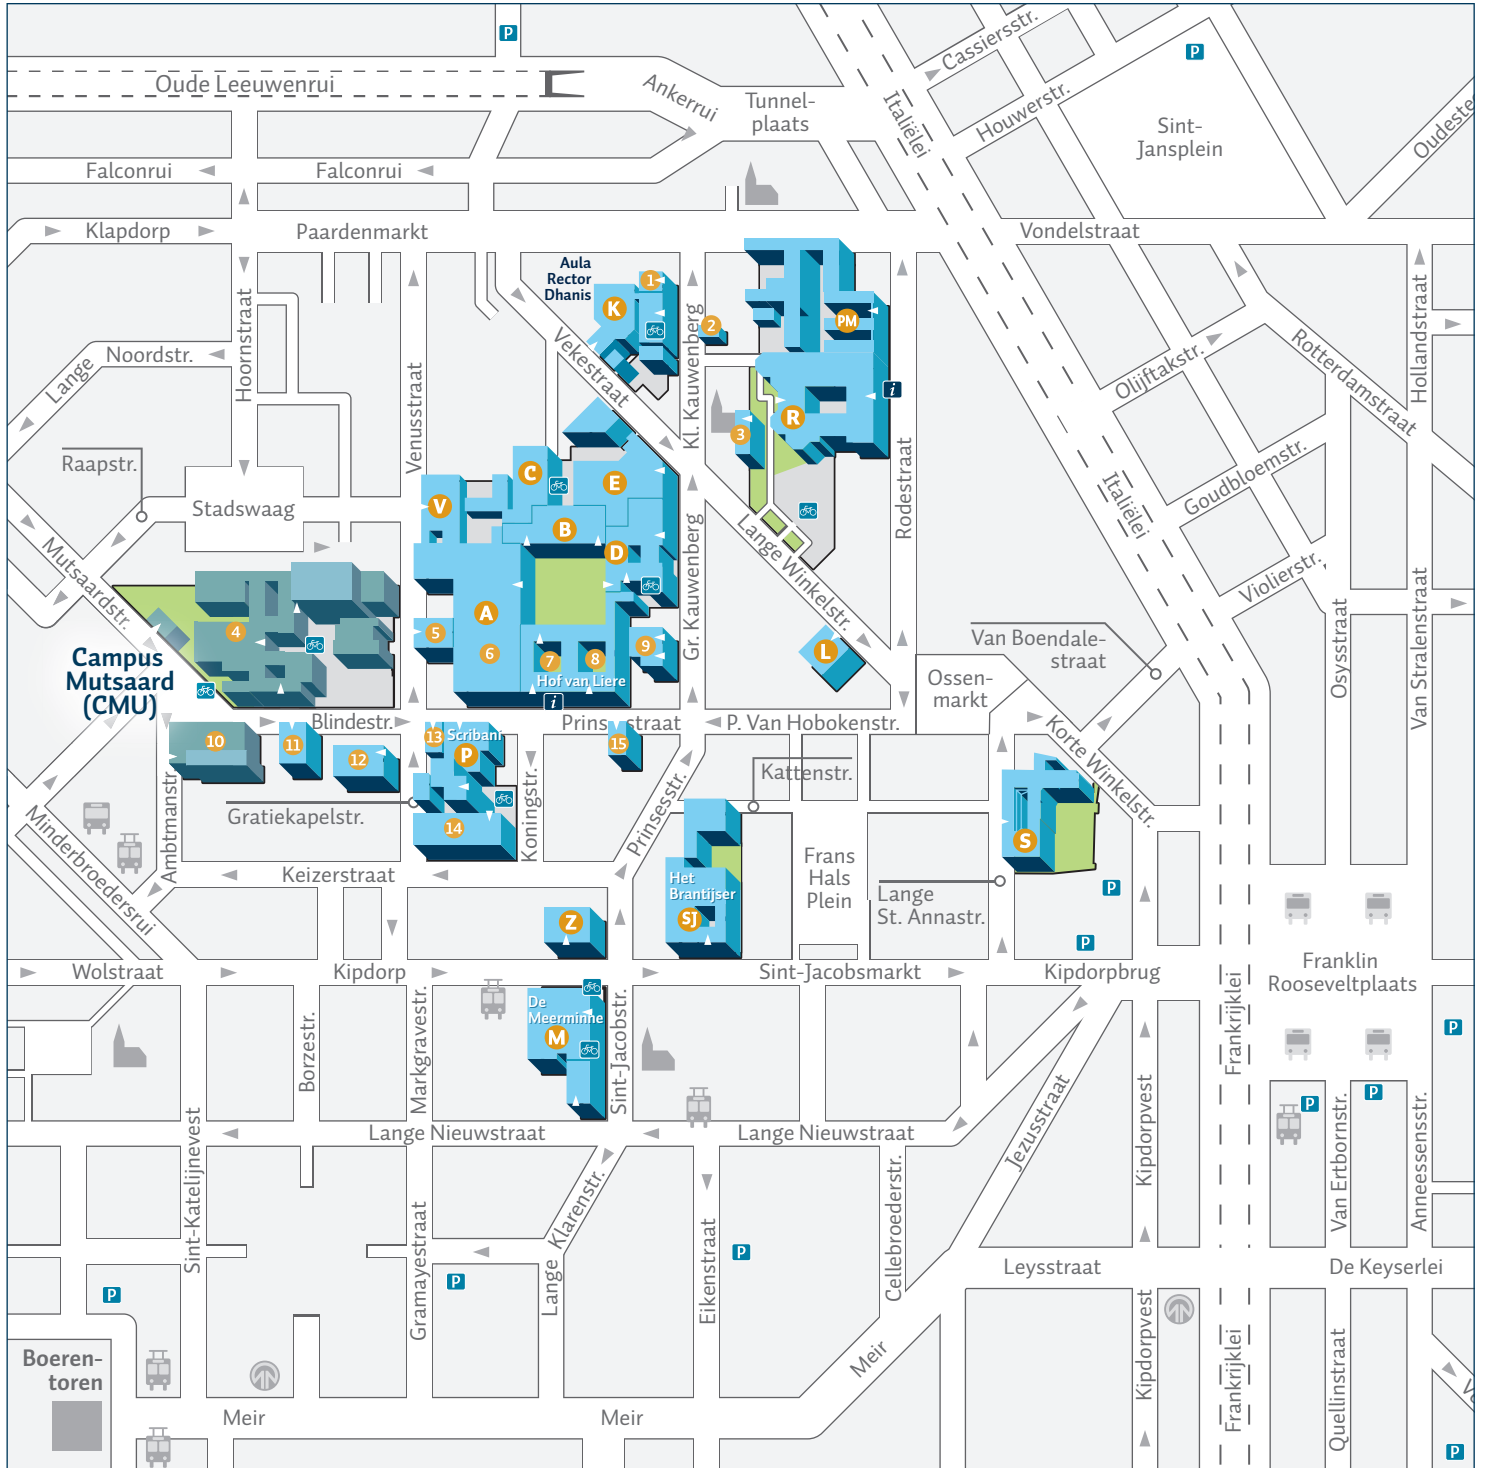

Stadscampus - Campus Mutsaard

- | | |
|--|---|
| A Gebouw S.A - Prinsstraat 13 | 1 Linguapolis - Kleine Kauwenberg 12 |
| B Gebouw S.B - Prinsstraat 13 | 2 Gate 15 - Kleine Kauwenberg 15 |
| C Gebouw S.C - Prinsstraat 13 | 3 Annexen - Lange Winkelstraat 9 |
| D Gebouw S.D - Grote Kauwenberg 18 | 4 Faculteit Ontwerpwetenschappen (CMU)- Mutsaardstraat 29 |
| E Agora/Sporthal - Grote Kauwenberg 2 | 5 Moreel consulent / Preventiedienst - Venusstraat 35 |
| K Aula Rector Dhanis - Kleine Kauwenberg 14 | 6 Bibliotheek - Prinsstraat 13 |
| L Gebouw S.L - Lange Winkelstraat 40-42 | 7 Hof van Liere - Prinsstraat 13 |
| M De Meerminne - Sint-Jacobstraat 2 | 8 Universiteitsclub - Prinsstraat 13b |
| P Scribani - Prinsstraat 10 | 9 Ruusbroecgenootschap - Grote Kauwenberg 32-34 |
| PM Gebouw S.PM - Rodestraat 12 | 10 Faculteit Ontwerpwetenschappen (CMU) - Ambtmanstraat 1 |
| R Gebouw S.R - Rodestraat 14 | 11 Open Universiteit / Centrum West - Blindestraat 14 |
| S Grauwzusters - Lange Sint-Annastraat 7 | 12 Dienst Internationale Samenwerking - Gratiekapelstraat 10 |
| SJ Het Brantijser - Sint-Jacobsmarkt 13 | 13 Linguapolis - Prinsstraat 8 |
| V Gebouw S.V - Venusstraat 23 | 14 komida@CST / Labotheek - Koningstraat 8 |
| Z Peter Benoit - Kipdorp 61 | 15 Zomaar een dak - Prinsstraat 32 |