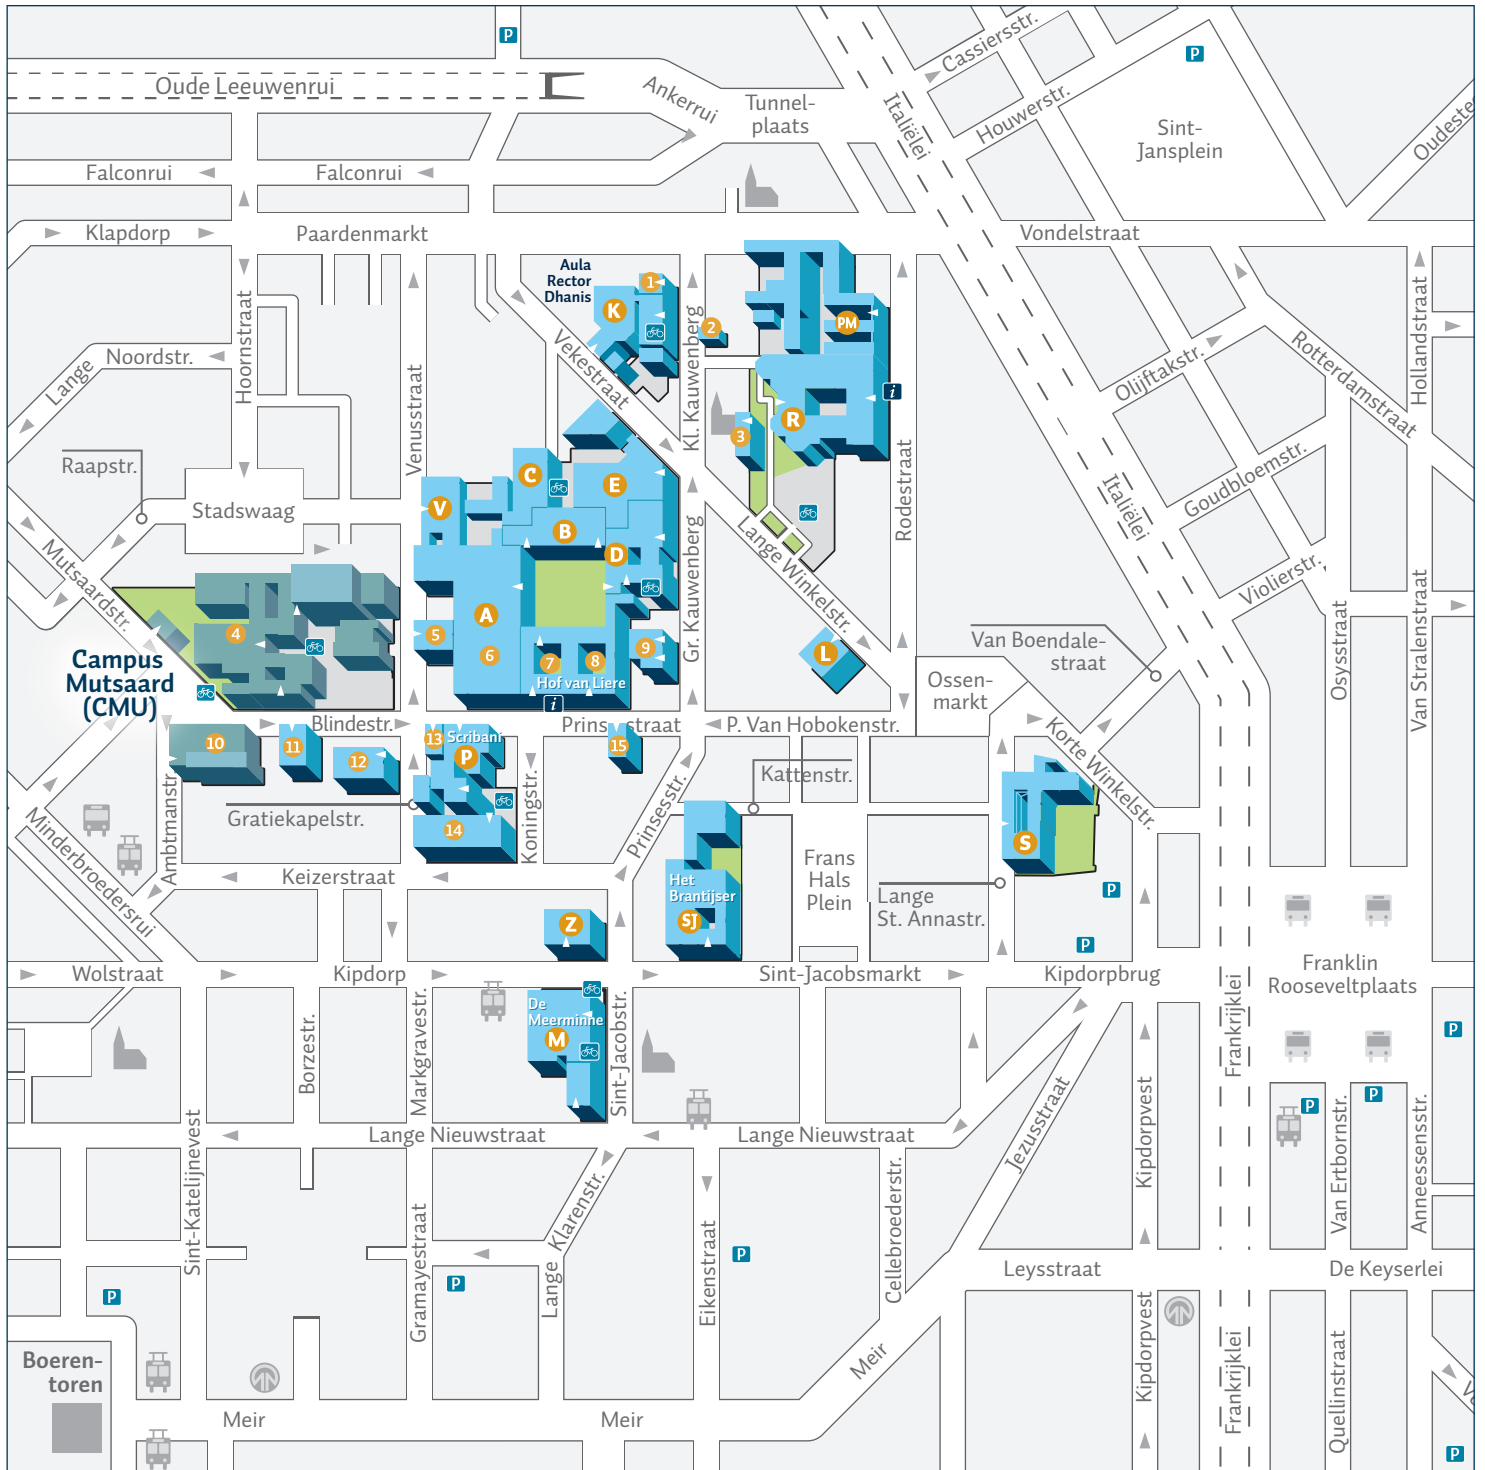

City campus

- | | | | |
|-----------|--|-----------|---|
| A | Building S.A - Prinsstraat 13 | 1 | Linguapolis - Kleine Kauwenberg 12 |
| B | Building S.B - Prinsstraat 13 | 2 | Gate 15 - Kleine Kauwenberg 15 |
| C | Building S.C - Prinsstraat 13 | 3 | Annexe - Lange Winkelstraat 9 |
| D | Building S.D - Grote Kauwenberg 18 | 4 | Faculty of Design Sciences (CMU) - Mutsaardstraat 29 |
| E | Agora/Sports centre - Grote Kauwenberg 2 | 5 | Moral consultant / Prevention Service - Venusstraat 35 |
| K | Aula Rector Dhanis - Kleine Kauwenberg 14 | 6 | Library - Prinsstraat 13 |
| L | Building S.L - Lange Winkelstraat 40-42 | 7 | Hof van Liere - Prinsstraat 13 |
| M | De Meerminne - Sint-Jacobstraat 2 | 8 | Universiteitsclub - Prinsstraat 13b |
| P | Scribani - Prinsstraat 10 | 9 | Ruusbroec association - Grote Kauwenberg 32-34 |
| PM | Building S.PM - Rodestraat 12 | 10 | Faculteit Faculty of Design Sciences (CMU) - Ambtmanstraat 1 |
| R | Building S.R - Rodestraat 14 | 11 | Open University / Centrum West - Blindestraat 14 |
| S | IOB/Central student admin - Lange Sint-Annastraat 7 | 12 | International Relations Office - Gratiekapelstraat 10 |
| SJ | Het Brantijser - Sint-Jacobsmarkt 13 | 13 | Linguapolis - Prinsstraat 8 |
| V | Building S.V - Venusstraat 23 | 14 | komida@CST / Labotheek - Koningstraat 8 |
| Z | Peter Benoit - Kipdorp 61 | 15 | Zomaar een dak - Prinsstraat 32 |