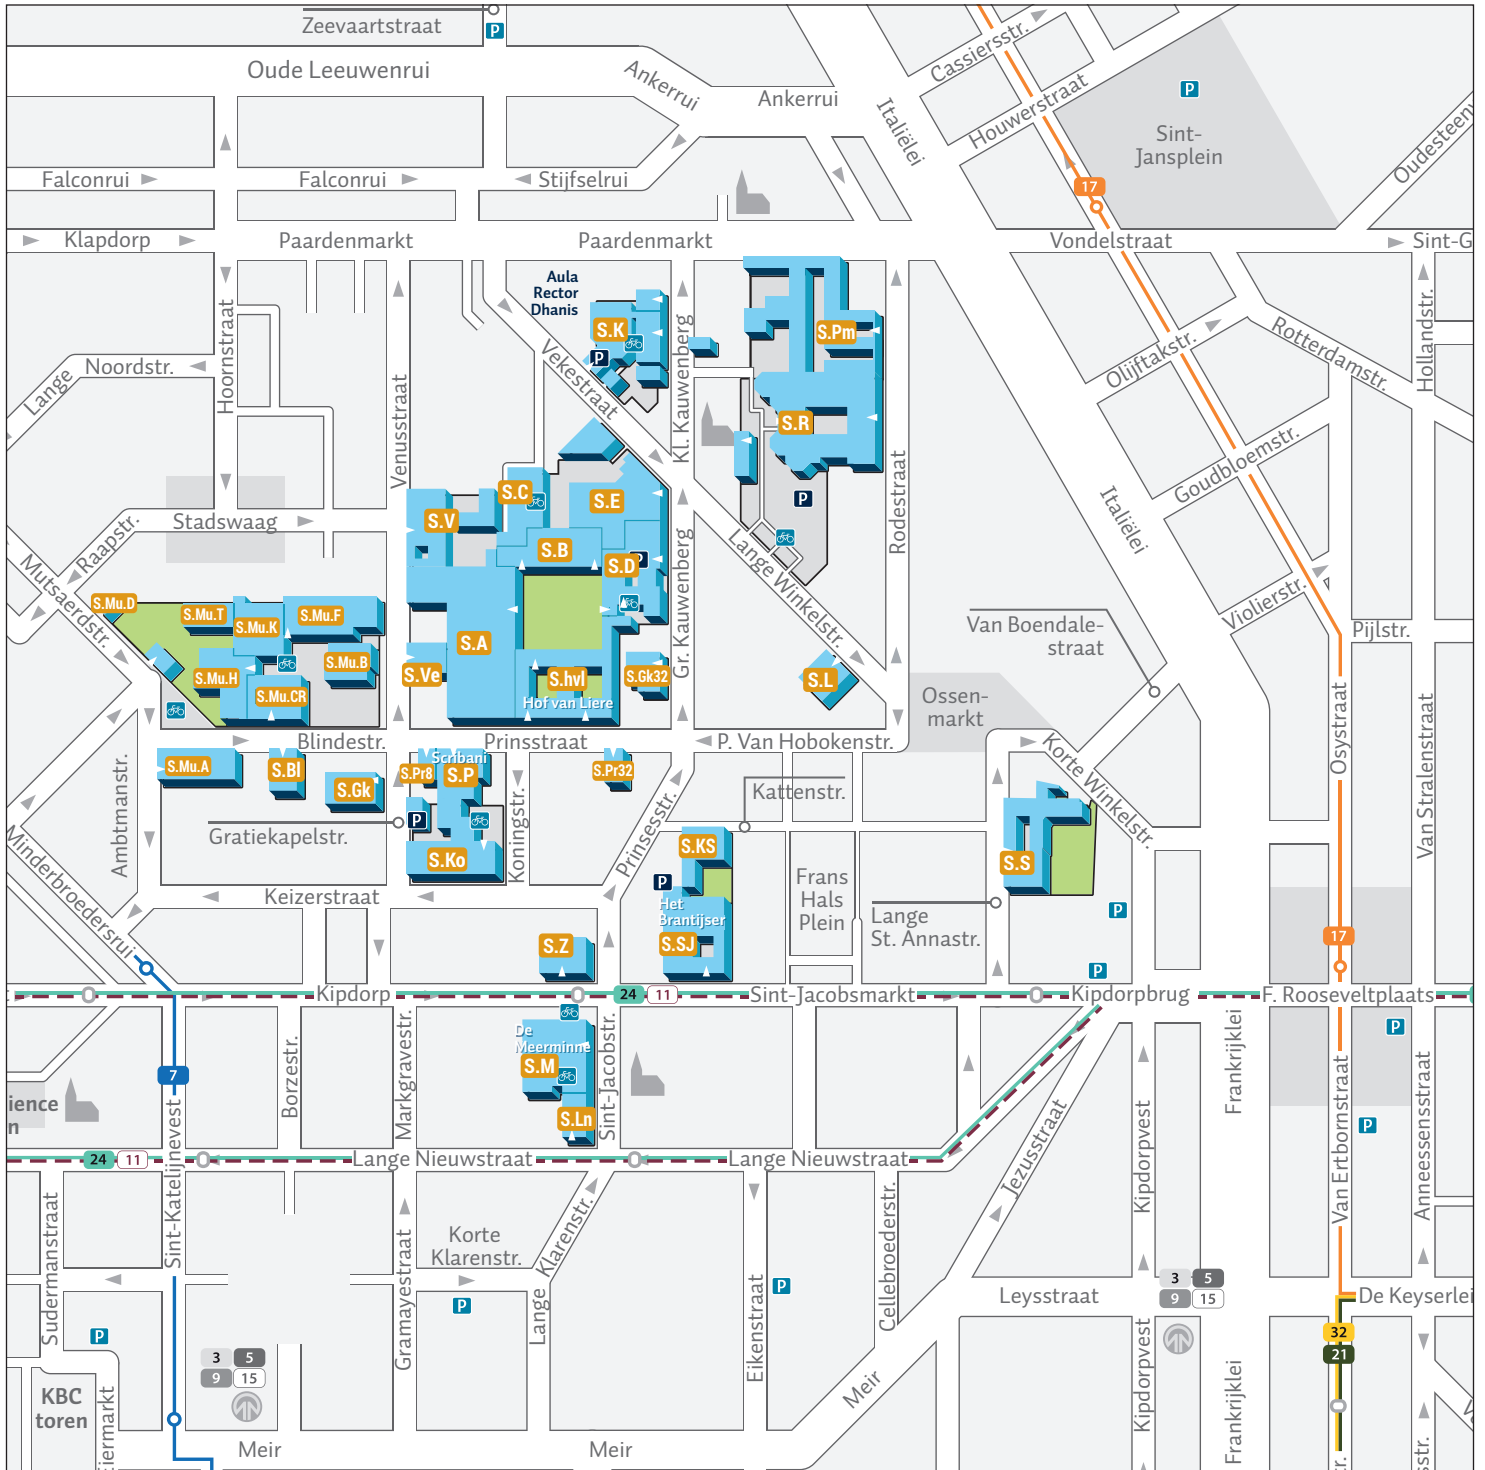

Stadscampus

- S.A - **Bibliotheek**, Prinsstraat 13
- S.B - Prinsstraat 13
- S.Bl - **Open Universiteit / Centrum West** - Blindestraat 14
- S.C - Prinsstraat 13
- S.D - Grote Kauwenberg 18
- S.E - **Agora/Sporthal** - Grote Kauwenberg 2
- S.Gk - **Dienst Internationale Samenwerking** - Gratiekapelstraat 10
- S.Gk32 - **Ruusbroecgenootschap** - Grote Kauwenberg 32-34
- S.hvl - **Hof van Liere** - Prinsstraat 13
- S.hvl - **Universiteitsclub** - Prinsstraat 13b
- S.K - **Aula Rector Dhanis** - Kleine Kauwenberg 12
- S.K - **Linguapolis** - Kleine Kauwenberg 12
- S.Ko - **Komida studentrestaurant/Labotheek** - Koningstraat 8
- S.L - Lange Winkelstraat 40-42
- S.M - **De Meerminne** - Sint-Jacobstraat 2
- S.Mu - **Mutsaard - Faculteit Ontwerpwetenschappen**- Mutsaardstraat 29
- S.Mu.A - **Mutsaard - Productontwikkeling** - Ambtmanstraat 1

- S.P - **Scribani** - Prinsstraat 10
- S.Pr8 - **Linguapolis** - Prinsstraat 8
- S.Pr32 - **Zomaar een dak** - Prinsstraat 32
- S.Pm - Rodestraat 12
- S.R - Rodestraat 14
- S.S - **Grauwzusters** - Lange Sint-Annastraat 7
- S.Sj - **Het Brantijser** - Sint-Jacobsmarkt 13
- S.V - Venusstraat 23
- S.Ve - **Moreel consultant / Preventiedienst** - Venusstraat 35
- S.Z - **Peter Benoit** - Kipdorp 61

P Betaalparking