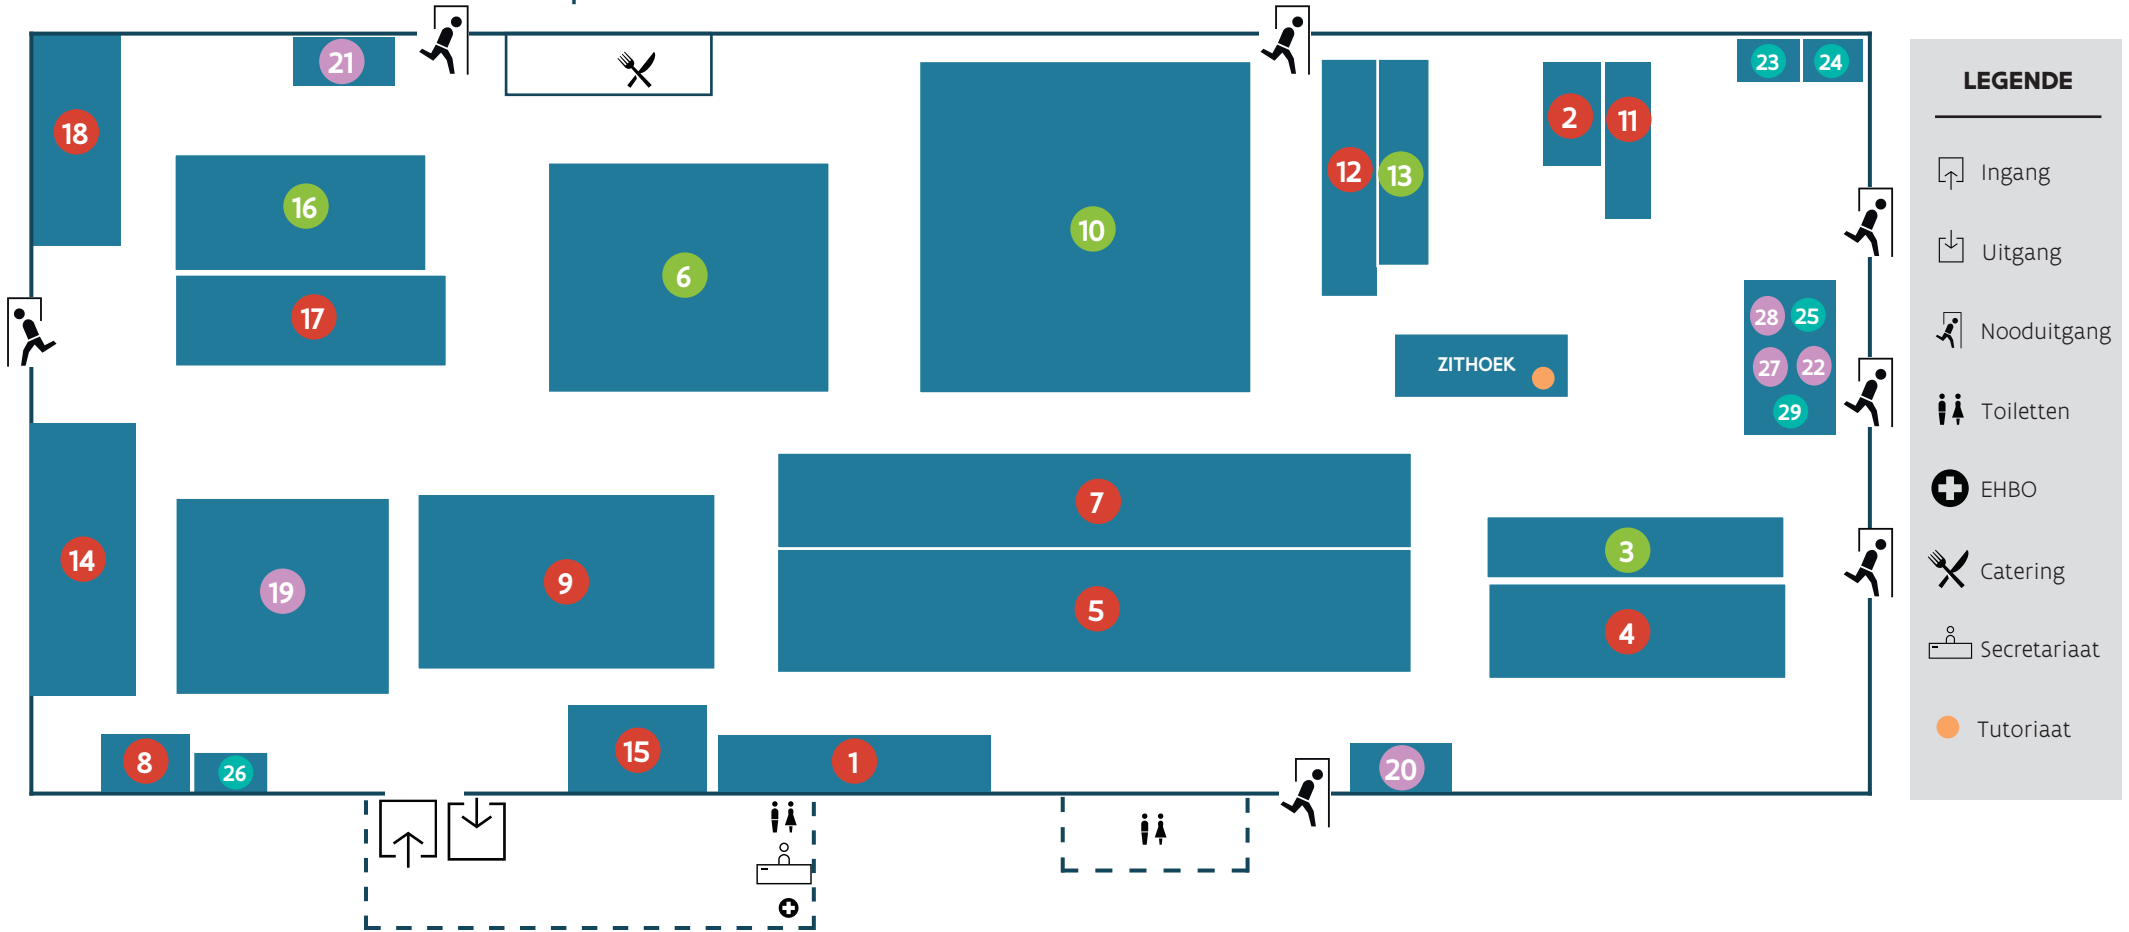

# SID-IN ANTWERPEN / Grondplan

HOGESCHOLEN	
AP Hogeschool Antwerpen	5
Arteveldehogeschool Gent	18
Erasmushogeschool Brussel	4
Hogere Zeevaartschool	8
Hogeschool Gent	17
Hogeschool PXL	12
Hogeschool VIVES	14
Hogeschool West-Vlaanderen	15
Karel de Grote Hogeschool	7
LUCA School of Arts	2