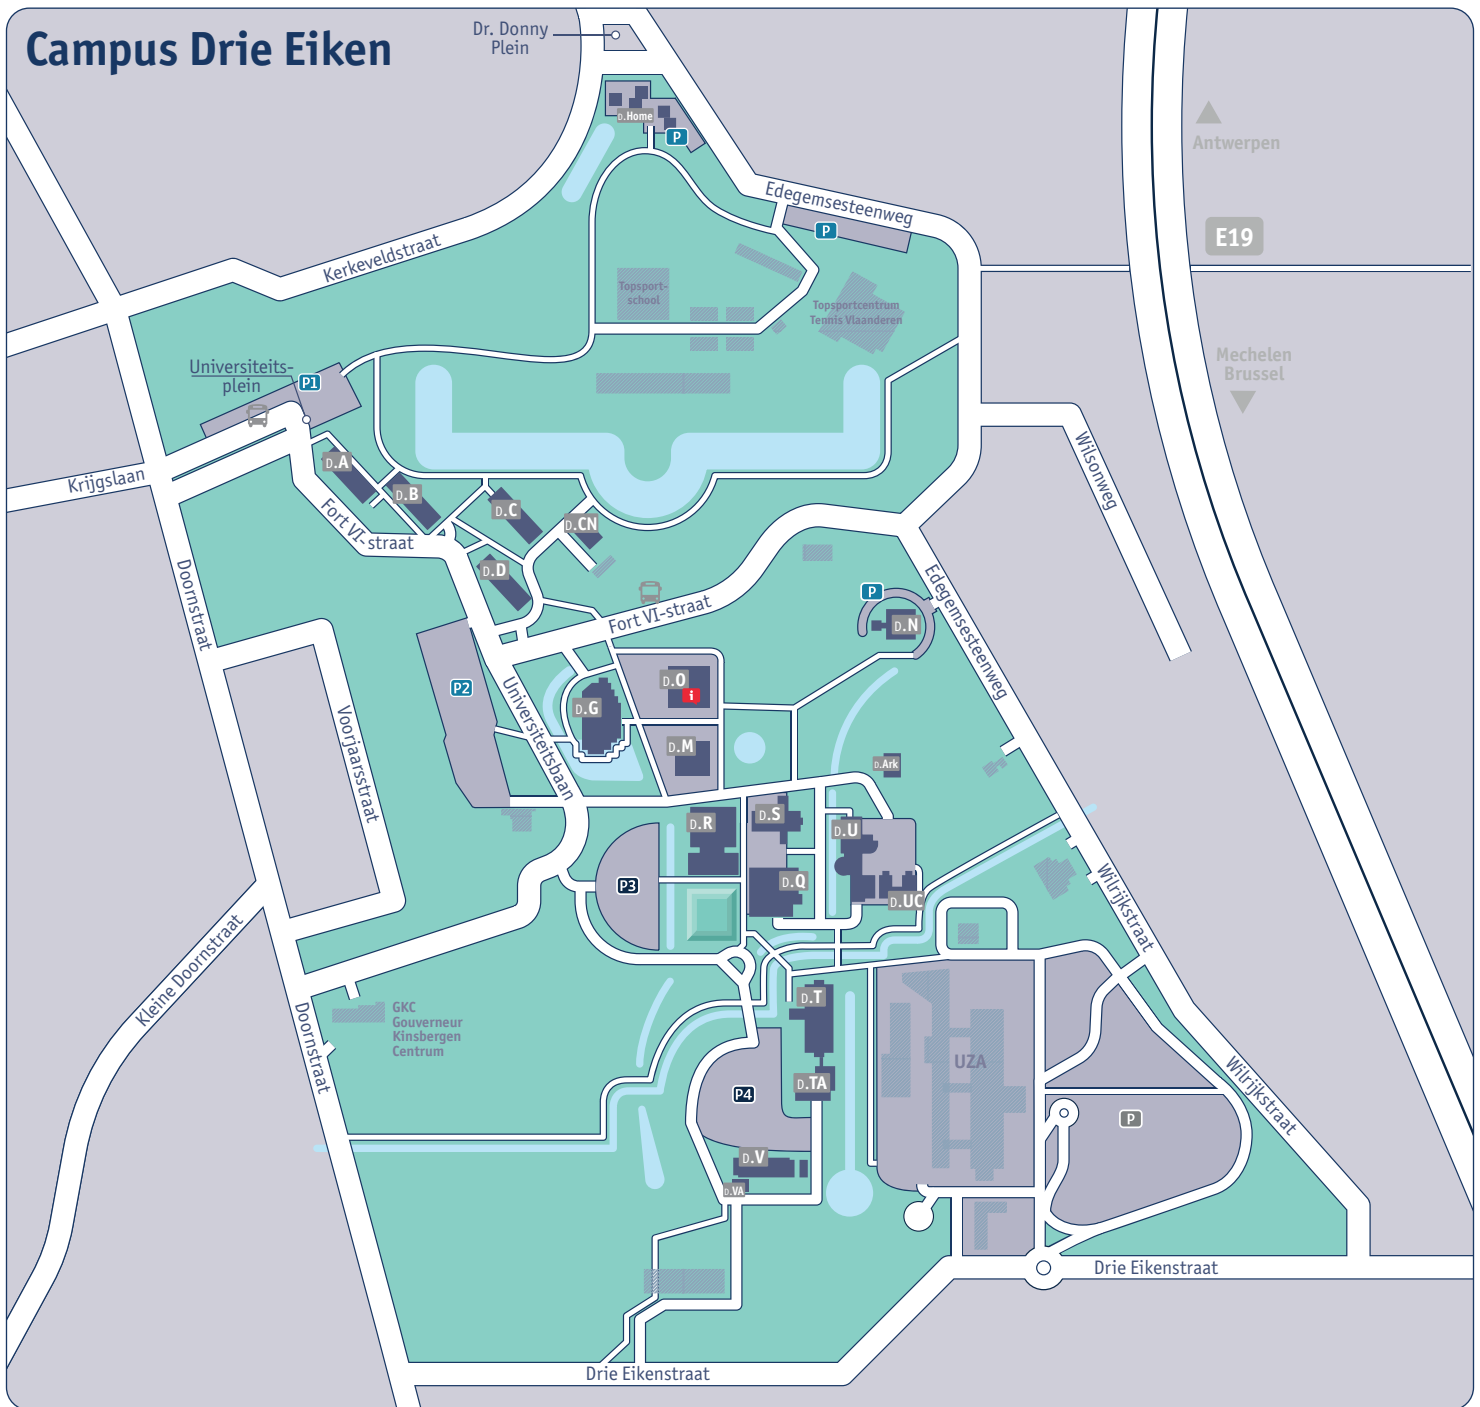

## Vind je weg op Campus Drie Eiken tijdens de Openlesdagen

**d.M**

### Hoe lees je het nummer van het leslokaal?

bv: lokaal **d.M.209**

- d** = Campus **D**rie Eiken
- M** = Gebouw **d.M**
- 209** = lokaal **209** op de tweede verdieping

### Infopunt

Ga zeker langs het infopunt: studenten heten je welkom en wijzen je de weg.  
En - best van al - je vertrekt hier niet met lege handen.

Universiteit  
Antwerpen