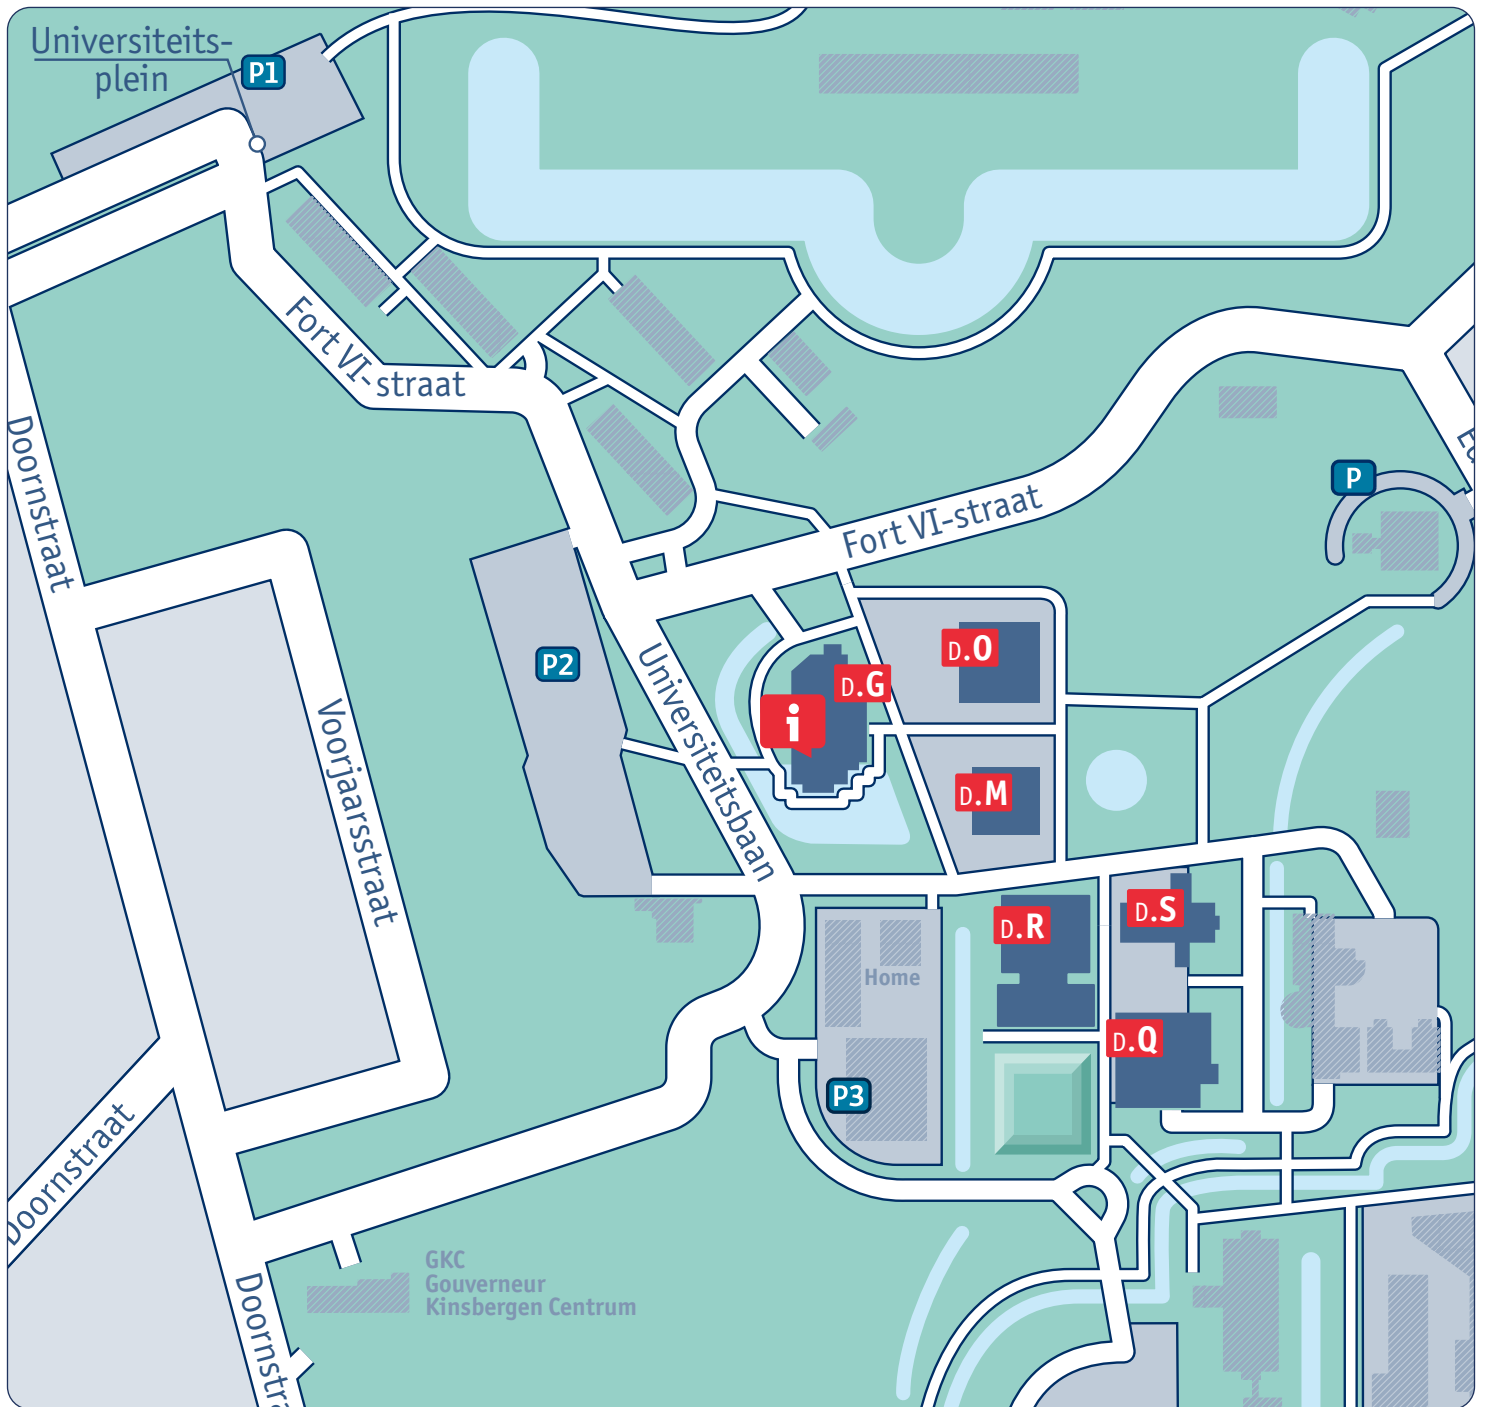

Campus Drie Eiken

Vind je weg tijdens de Openlesdagen

D.O

Hoe lees je het nummer van een leslokaal?

bv: lokaal **D.O.209**

- D** = Campus **D**rie Eiken
- O** = **G**ebouw **D.O**
- 209** = **l**okaal **209**, het eerste cijfer geeft de etage aan, dit lokaal bevindt zich op tweede verdieping.

Infopunt

Een student heet je welkom en wijst je de weg.
Neem hier een opleidingsbrochure mee.