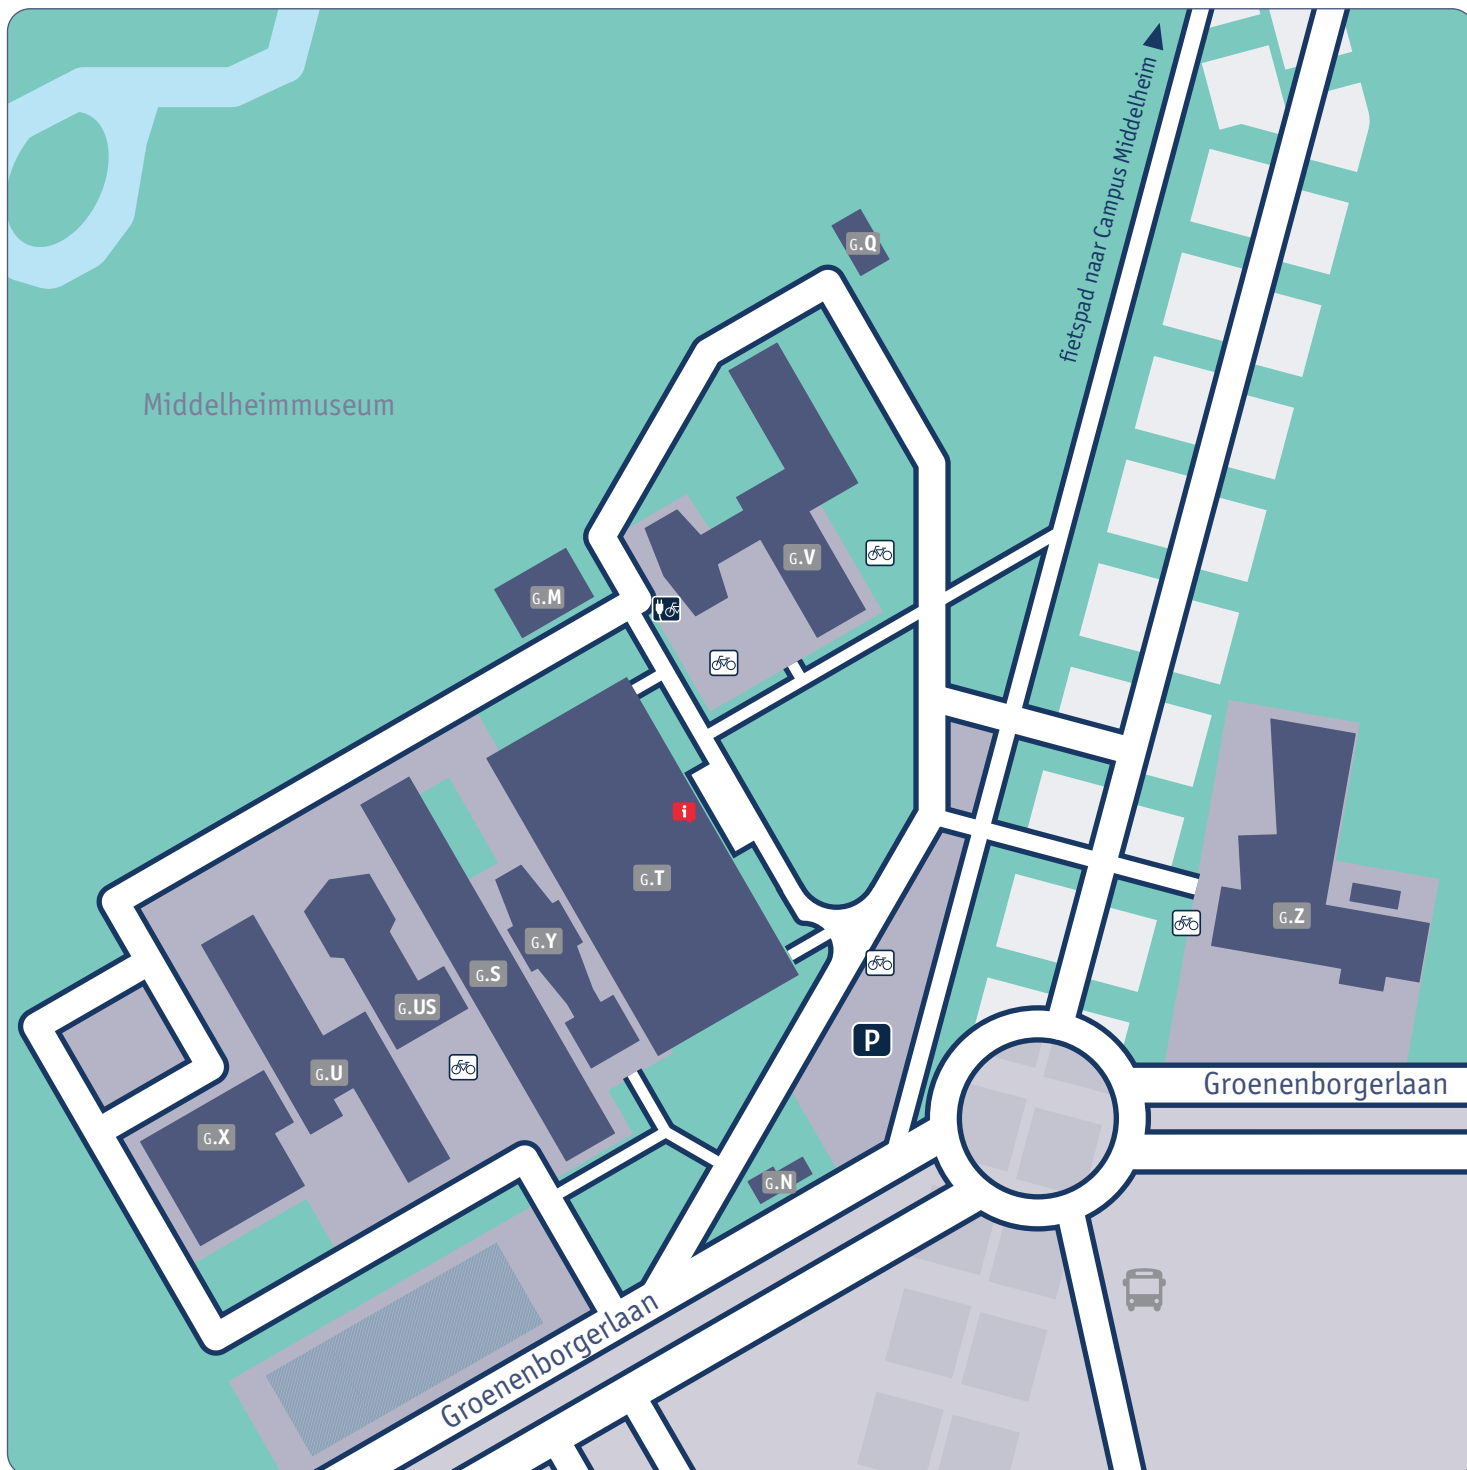

Campus Groenenborger

Vind je weg op Campus Groenenborger tijdens de Openlesdagen

G.Z

Hoe lees je het nummer van het leslokaal?

bv: lokaal **g.Z.224**

g = Campus Groenenborger
Z = Gebouw **G.Z**
224 = lokaal **224** op de tweede verdieping

Infopunt

Ga zeker langs een infopunt: studenten heten je welkom en wijzen je de weg.
En - best van al - je vertrekt hier niet met lege handen.