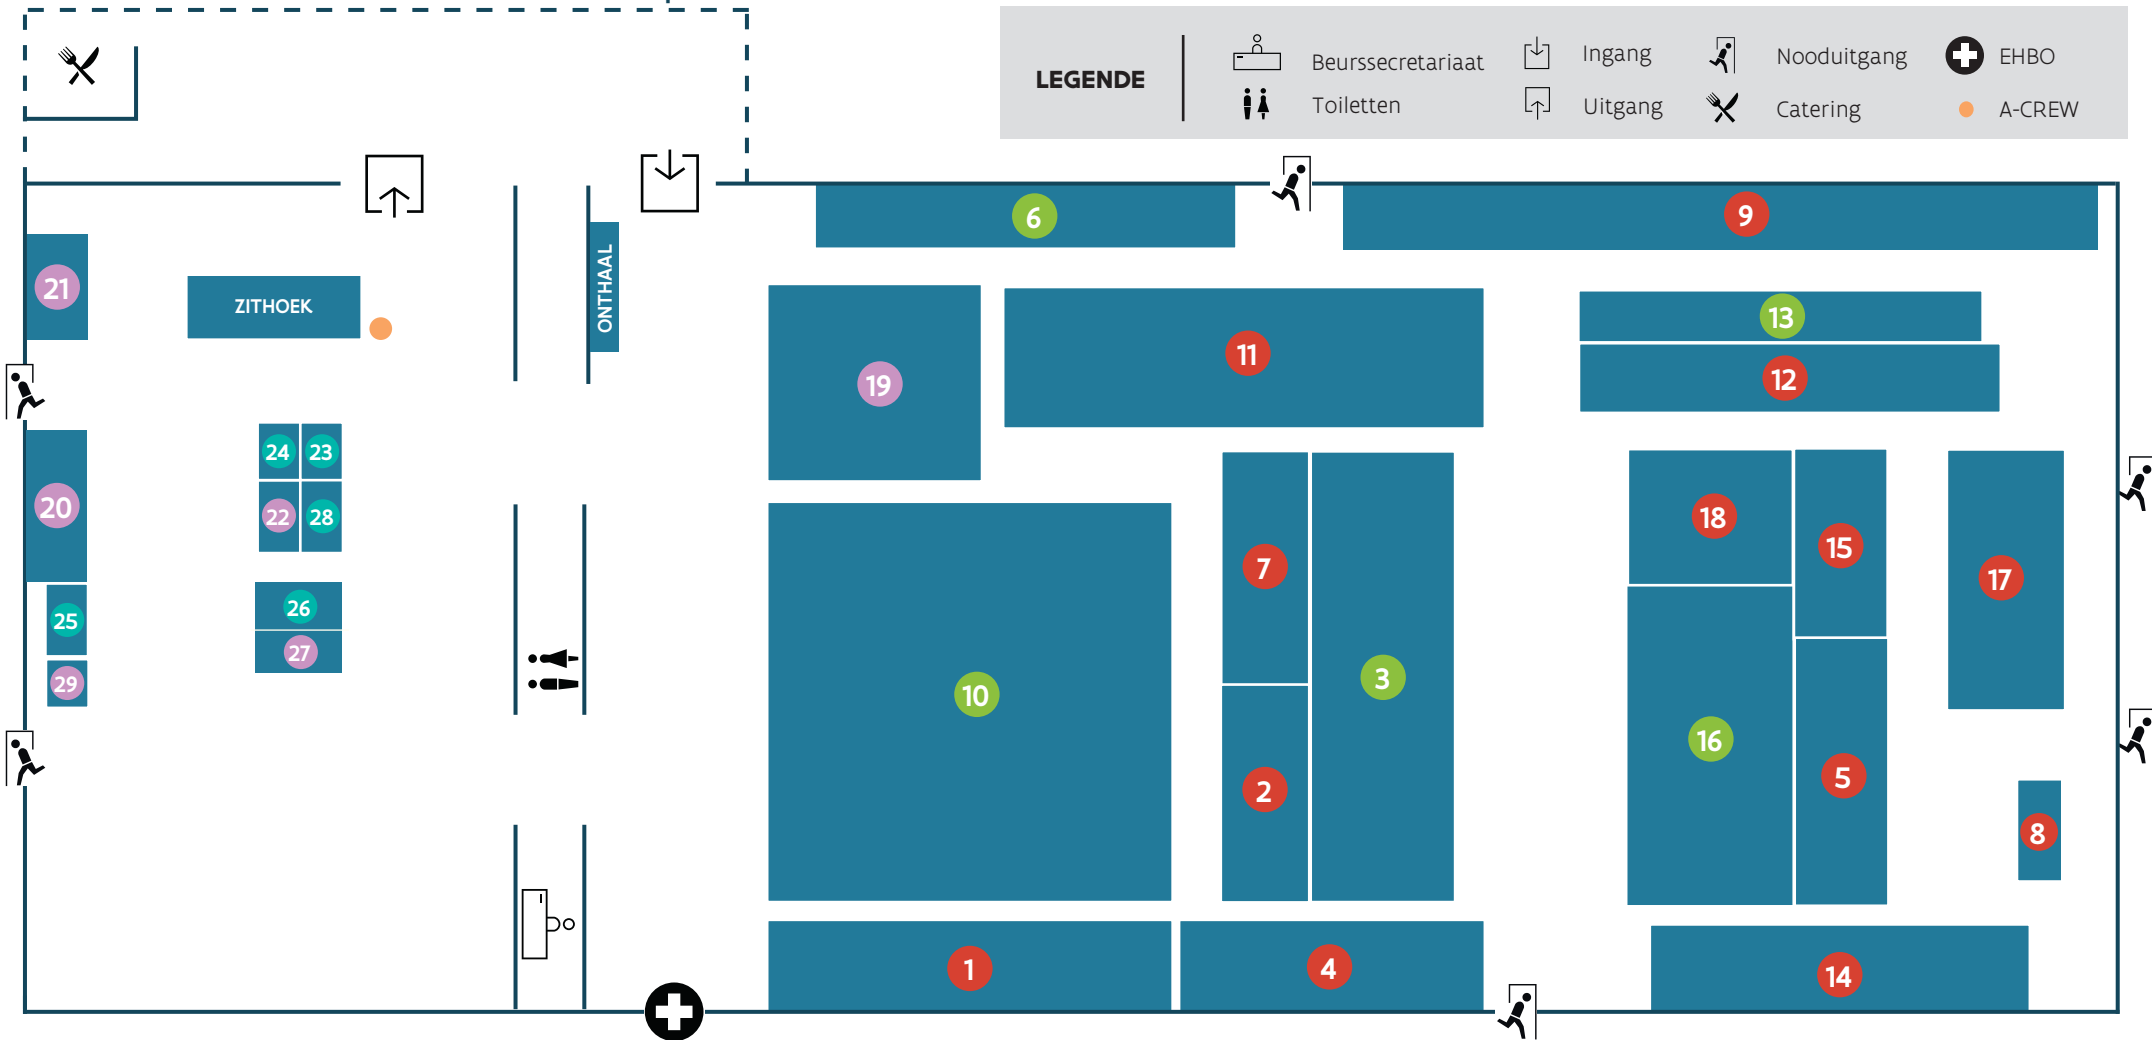

SID-IN VLAAMS-BRABANT / Grondplan

HOGESCHOLEN

- AP Hogeschool Antwerpen 5
- Arteveldehogeschool Gent 18
- Erasmushogeschool Brussel 4
- Hogere Zeevaartschool 8
- Hogeschool Gent 17
- Hogeschool PXL 12
- Hogeschool VIVES 14
- HOWEST Hogeschool West-Vlaanderen 15
- Karel de Grote Hogeschool 7

UNIVERSITEITEN

- LUCA School of Arts 2
- Odisee 1
- Thomas More 9
- UC Leuven - Limburg 11
- KU Leuven 10
- Universiteit Antwerpen 6
- Universiteit Gent 16
- Universiteit Hasselt 13
- Vrije Universiteit Brussel 3