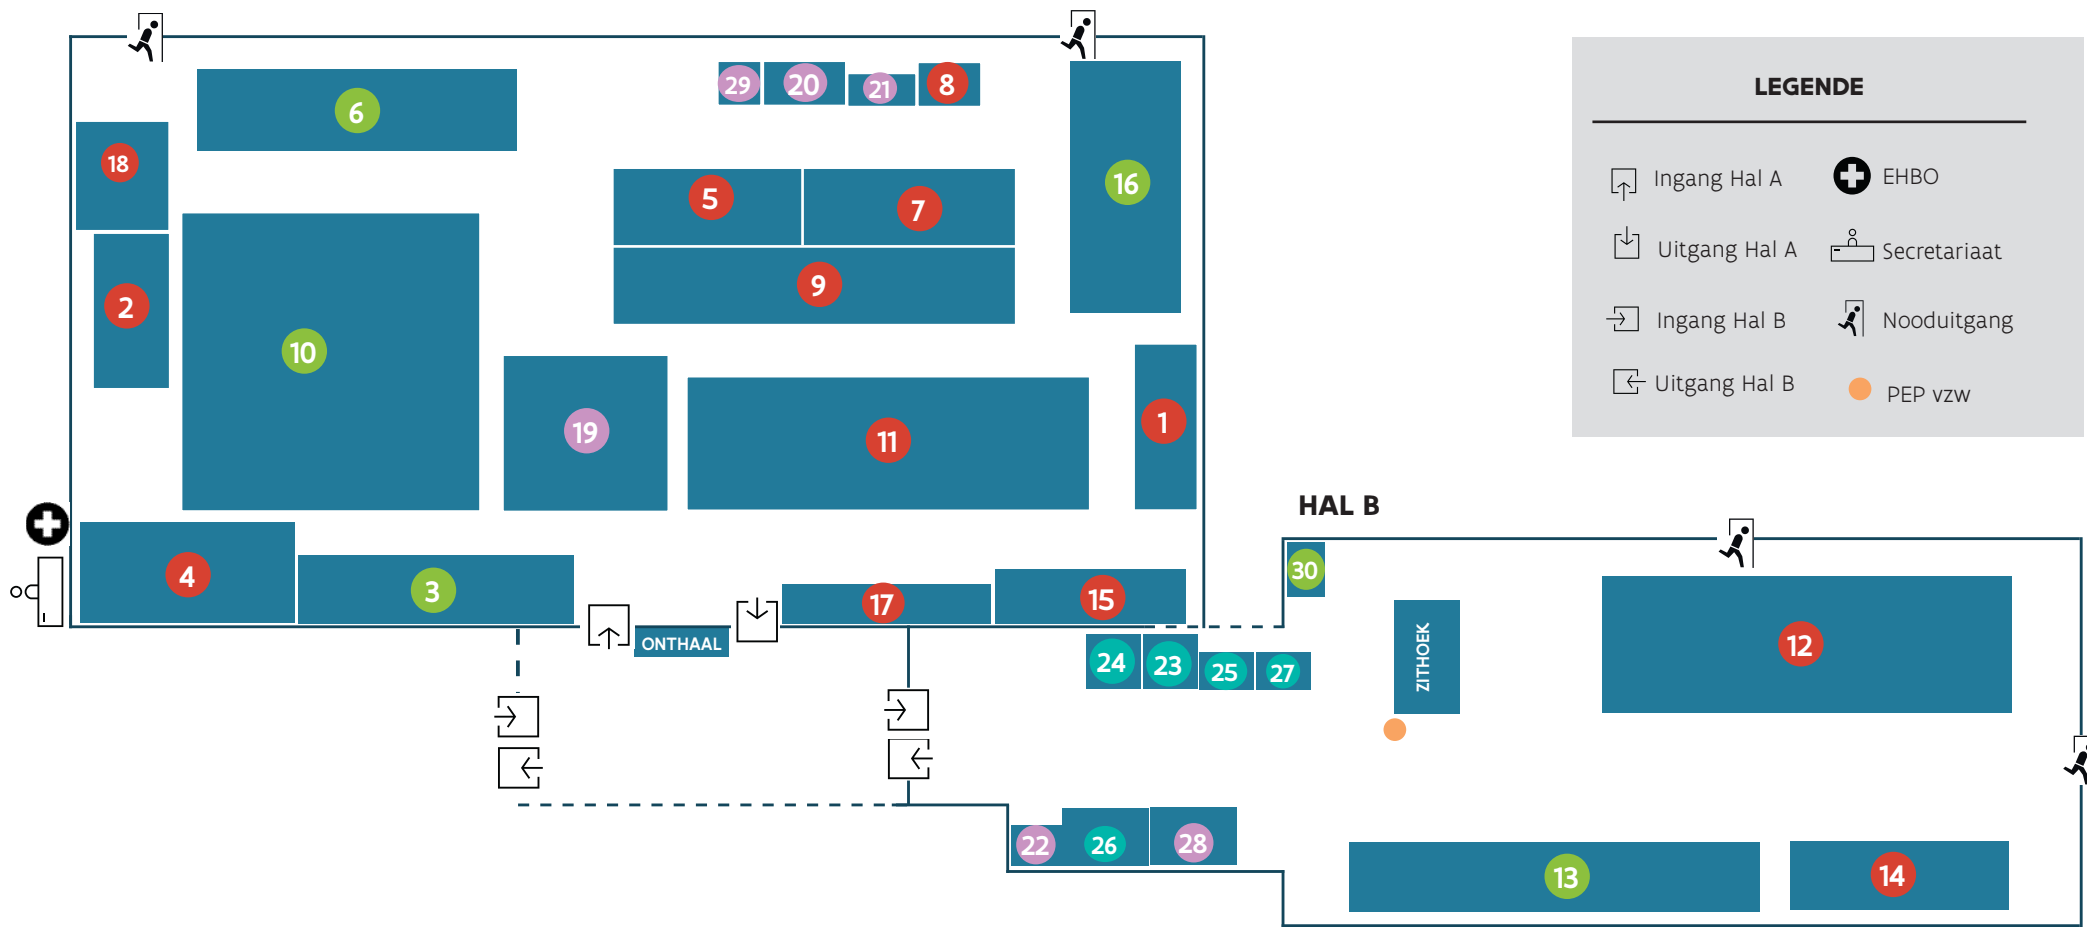

SID-IN LIMBURG / Grondplan

HAL A

LEGENDE

- Ingang Hal A
- Uitgang Hal A
- Ingang Hal B
- Uitgang Hal B
- EHBO
- Secretariaat
- Nooduitgang
- PEP vzw

HOGESCHOLEN	
AP Hogeschool Antwerpen	5
Arteveldehogeschool Gent	18
Erasmushogeschool Brussel	4
Hogere Zeevaartschool	8
Hogeschool Gent	17
Hogeschool PXL	12
Hogeschool VIVES	14
Hogeschool West-Vlaanderen	15
Karel de Grote Hogeschool	7
LUCA School of Arts	2

ANDERE OPLEIDINGSVERSTREKERS	
WAT WAT/GoStrange	13
29	29
20	20
19	19
21	21
28	28
22	22