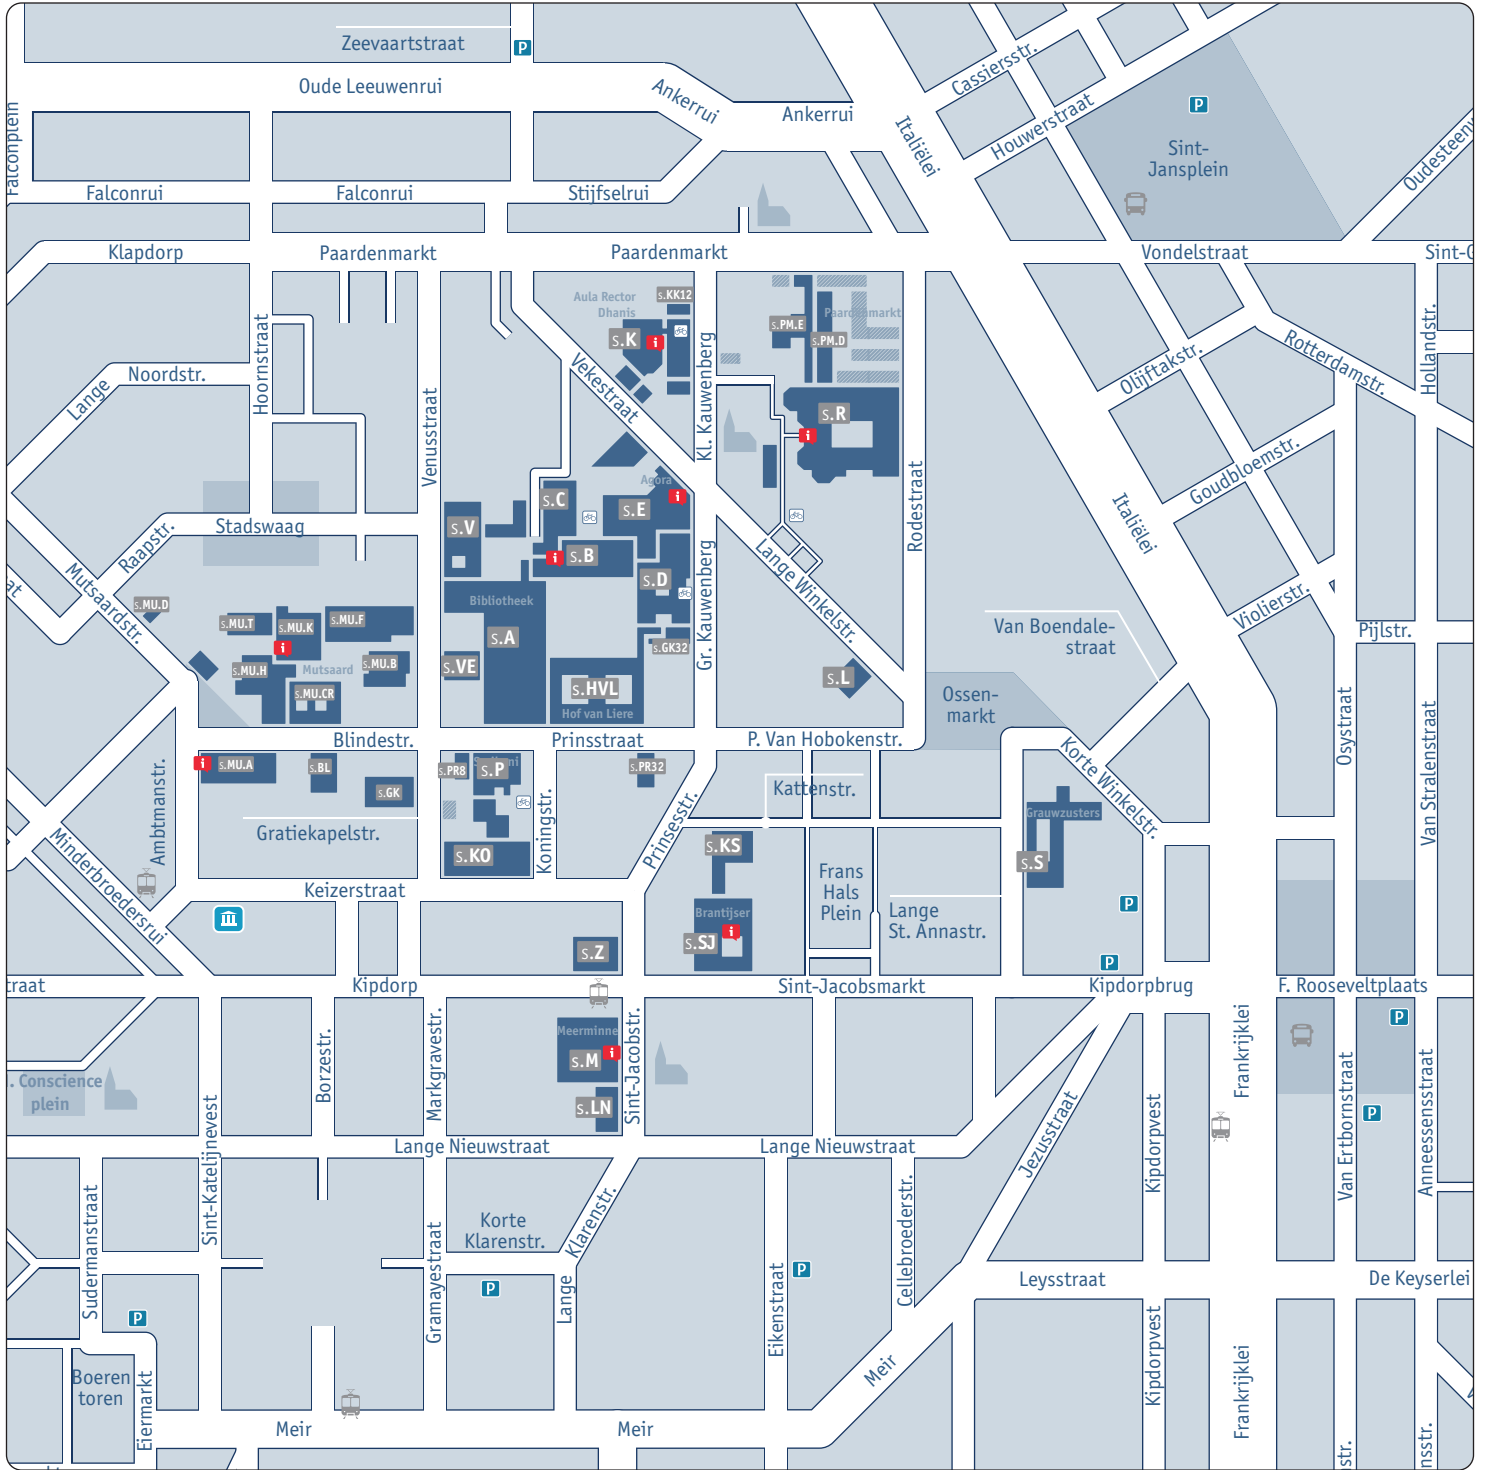

Stadscampus

Vind je weg op de Stadscampus tijdens de Openlesdagen

s.K

Hoe lees je het nummer van het leslokaal?

bv: lokaal **s.K.001**

s = Stadscampus

K = Gebouw **s.K** ≠ **s.MU.K**!

001 = lokaal **001** op het gelijkvloers

Infopunt

Ga langs het infopunt in het gebouw waar je les plaatsvindt.
Meld je aan en toon je inschrijvingsbewijs.
We helpen je hier graag verder.