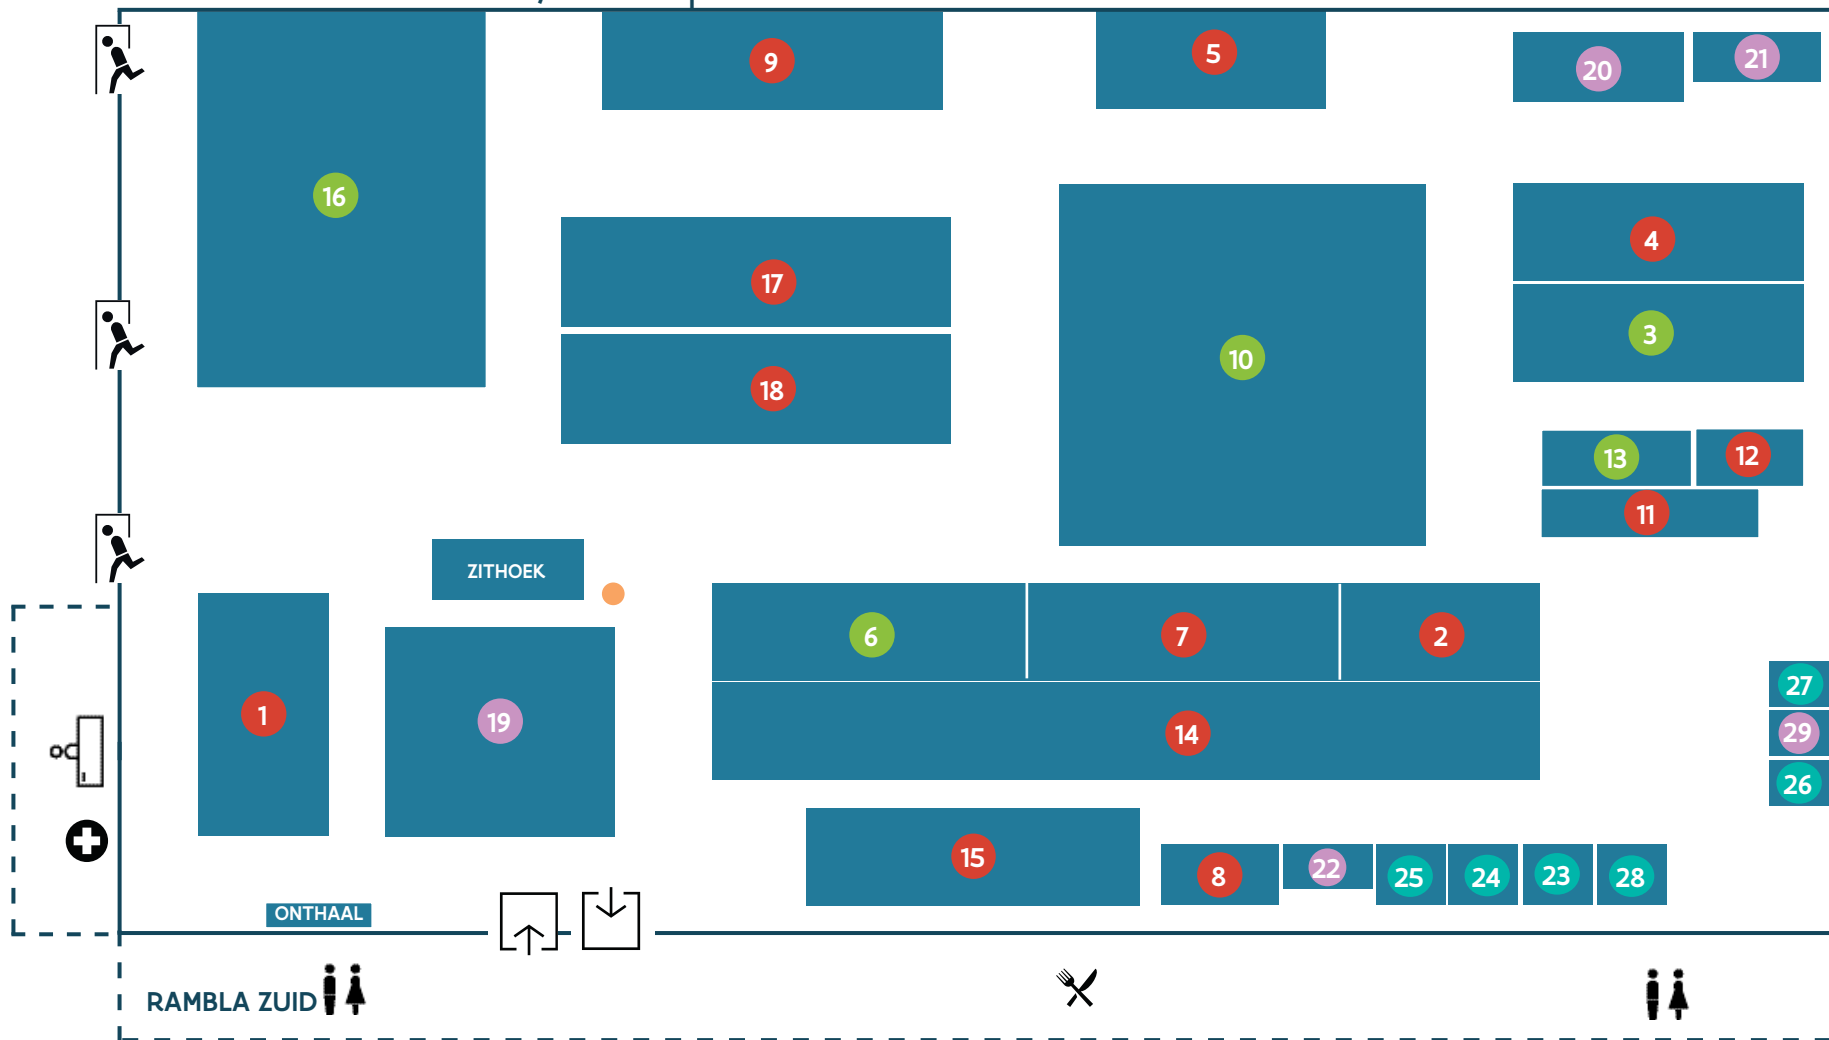

SID-IN WEST-VLAANDEREN / Grondplan

LEGENDE

- Ingang
- Uitgang
- Nooduitgang
- Toiletten
- EHBO
- Catering
- Secretariaat
- Rolmodellen

HOGESCHOLEN

AP Hogeschool Antwerpen	5
Arteveldehogeschool Gent	18
Erasmushogeschool Brussel	4
Hogere Zeevaartschool	8
Hogeschool Gent	17
Hogeschool PXL	12
Hogeschool VIVES	14
HOWEST Hogeschool West-Vlaanderen	15
Karel de Grote Hogeschool	7