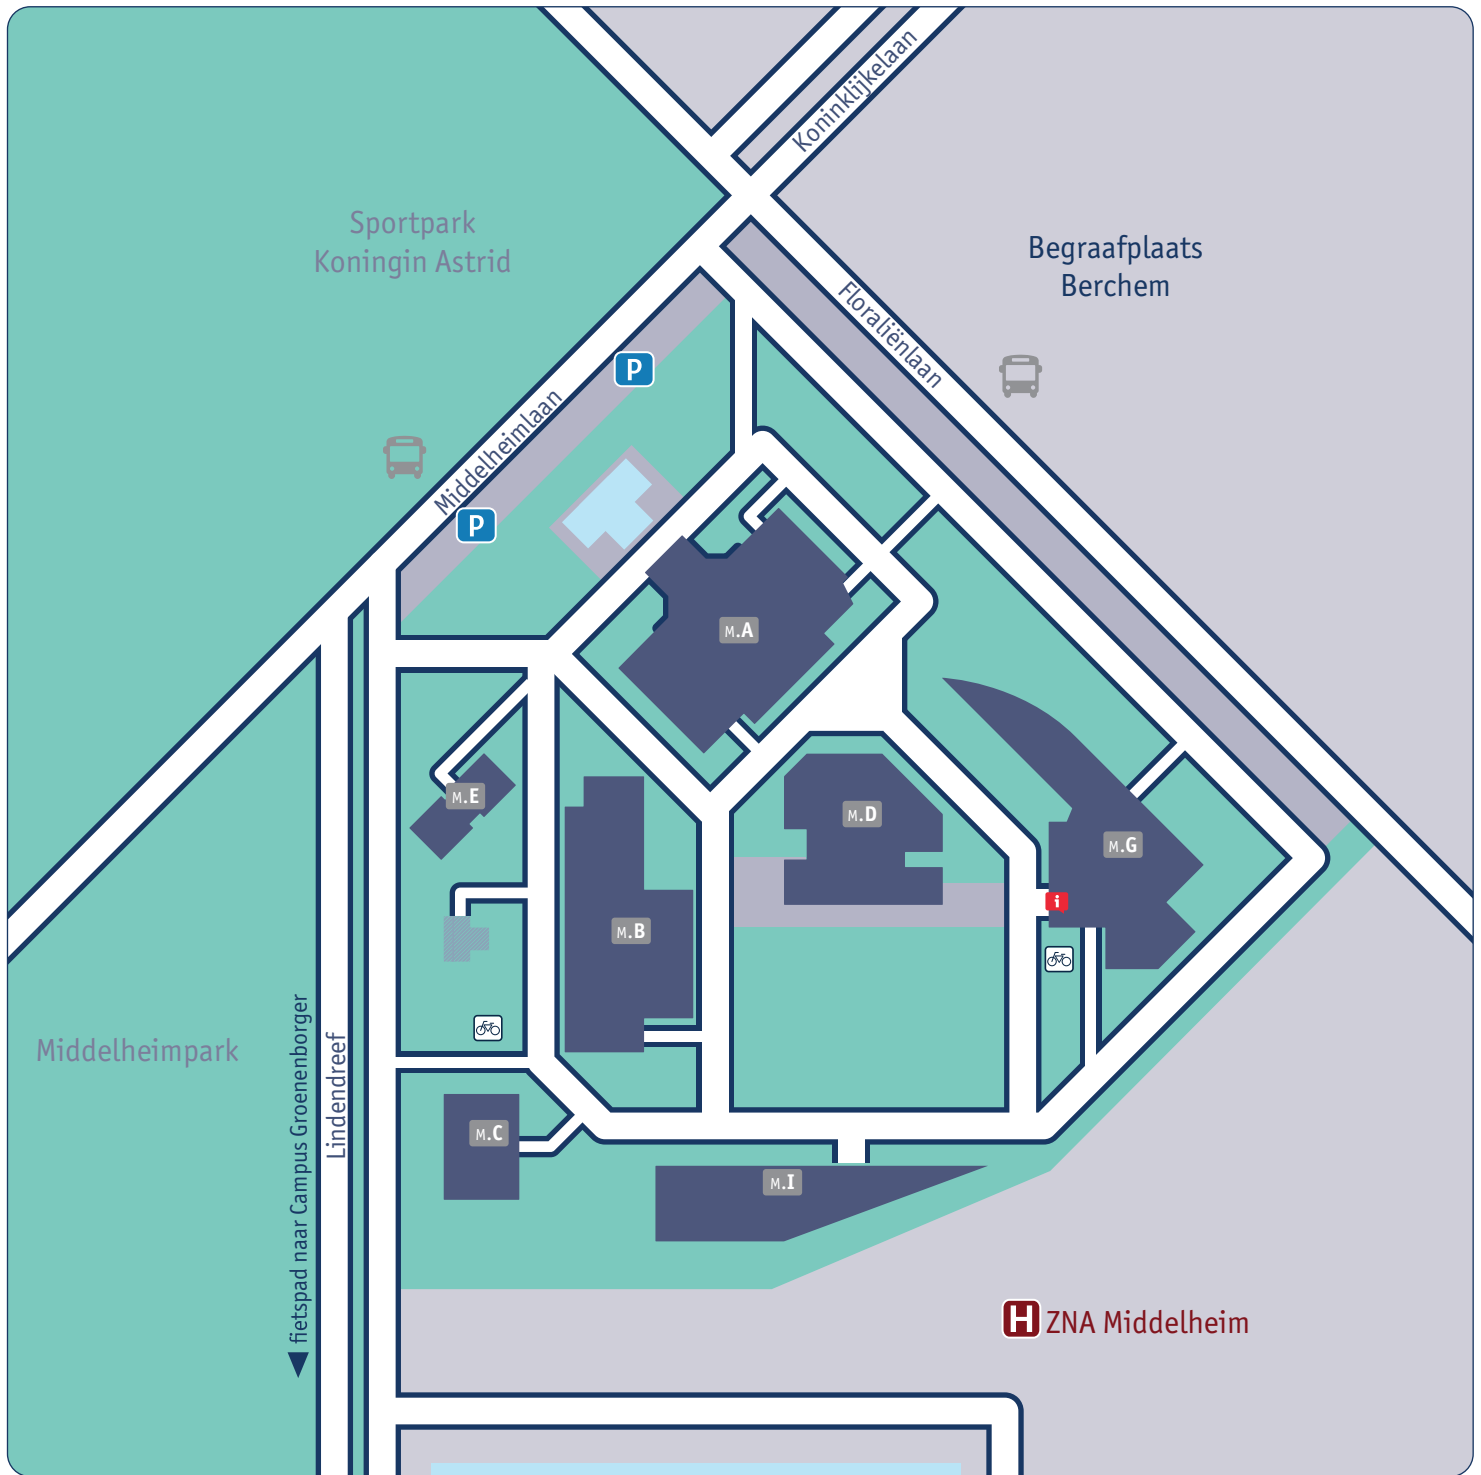

Campus Middelheim

Vind je weg op Campus Middelheim tijdens de Openlesdagen

M.G

Hoe lees je het nummer van het leslokaal?

bv: lokaal **m.G.010**

m = Campus **M**iddelheim
G = Gebouw **M.G**
010 = lokaal **010** op het gelijkvloers

Infopunt

Ga zeker langs een infopunt: studenten heten je welkom en wijzen je de weg.
En - best van al - je vertrekt hier niet met lege handen.