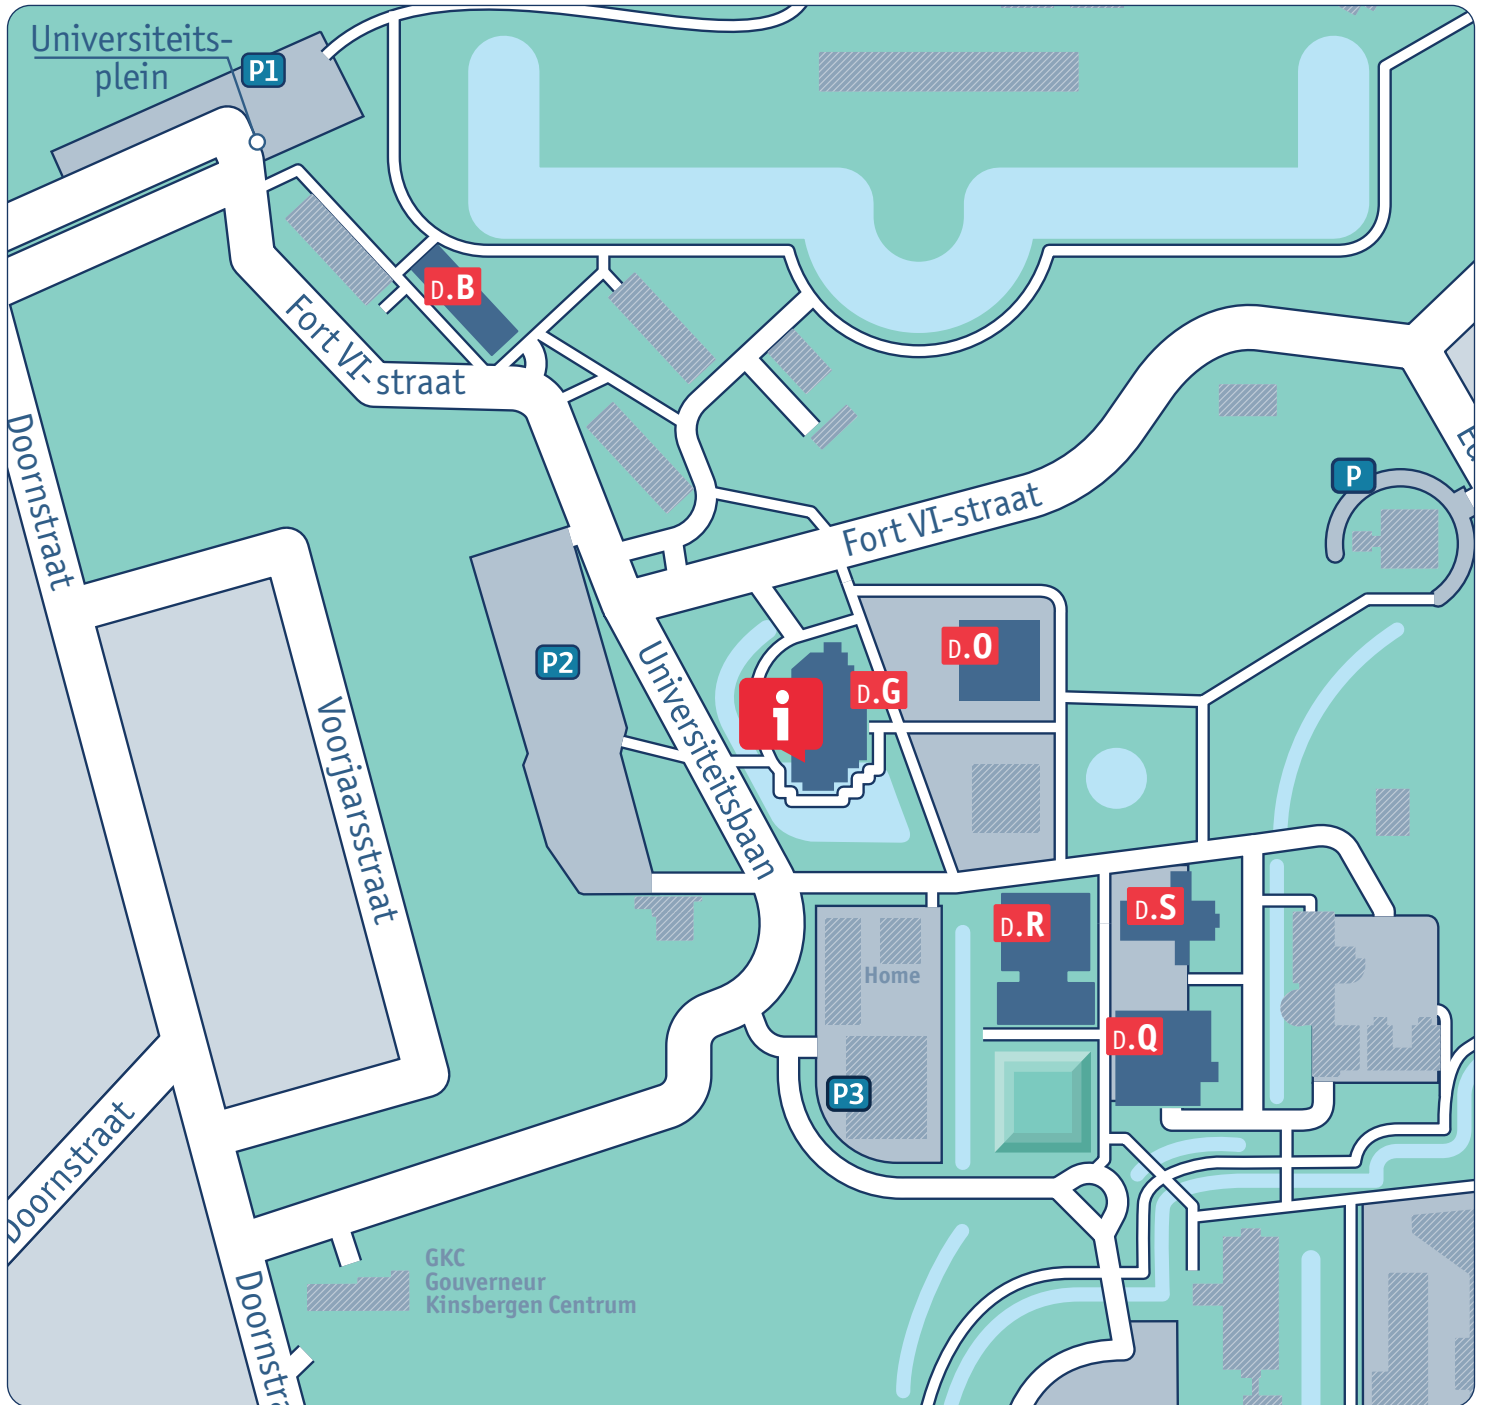

Campus Drie Eiken

Vind je weg tijdens de Openlesdagen

D.O

Hoe lees je het nummer van een leslokaal?

bv: lokaal **d.o.209**

- D** = Campus **D**rie Eiken
- O** = **G**ebouw **D.O**
- 209** = **l**okaal **209**, het eerste cijfer geeft de etage aan, dit lokaal bevindt zich op tweede verdieping.

Infopunt

Een student heet je welkom en wijst je de weg.