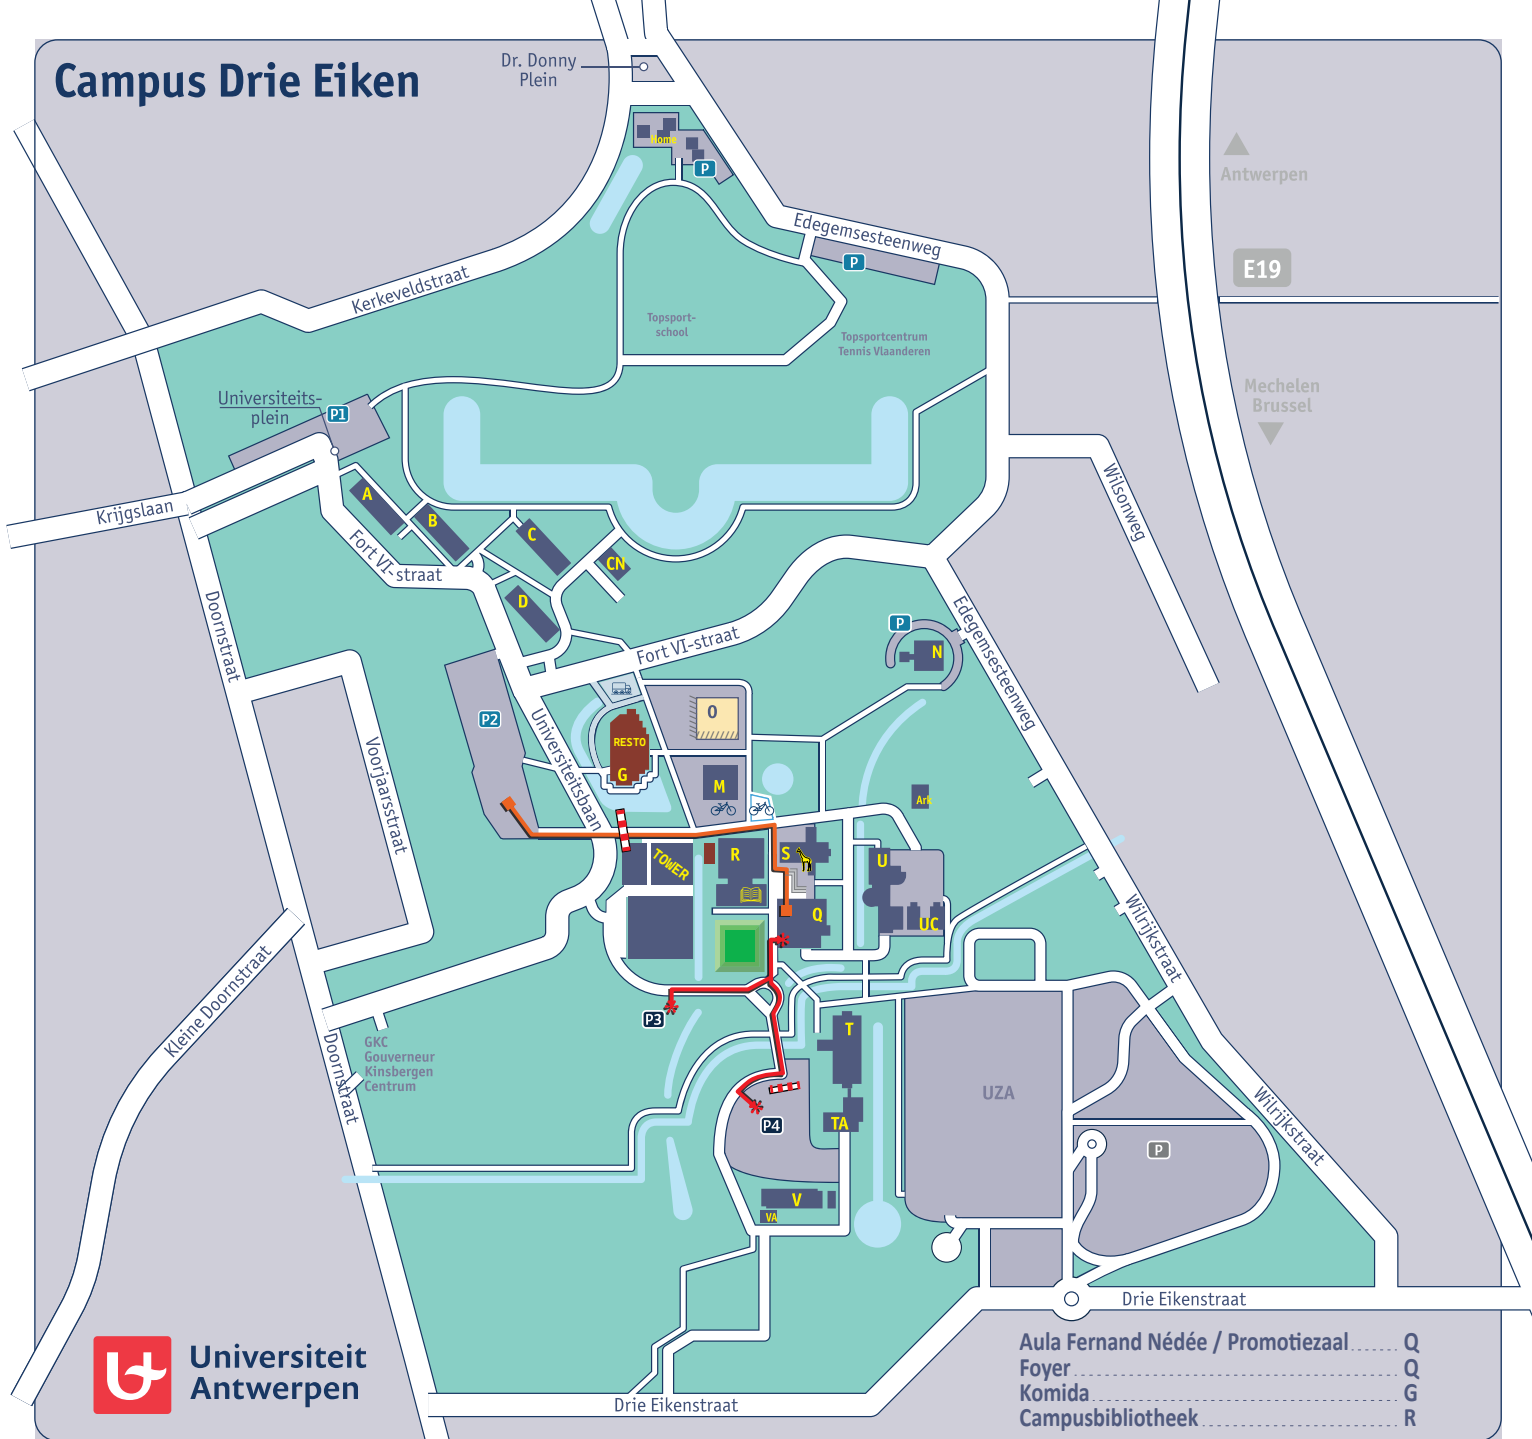

Campus Drie Eiken

Dr. Donny Plein

Antwerpen

E19

Mechelen
Brussel

- Aula Fernand Nédée / Promotiezaal Q
- Foyer Q
- Komida G
- Campusbibliotheek R

**Universiteit
Antwerpen**