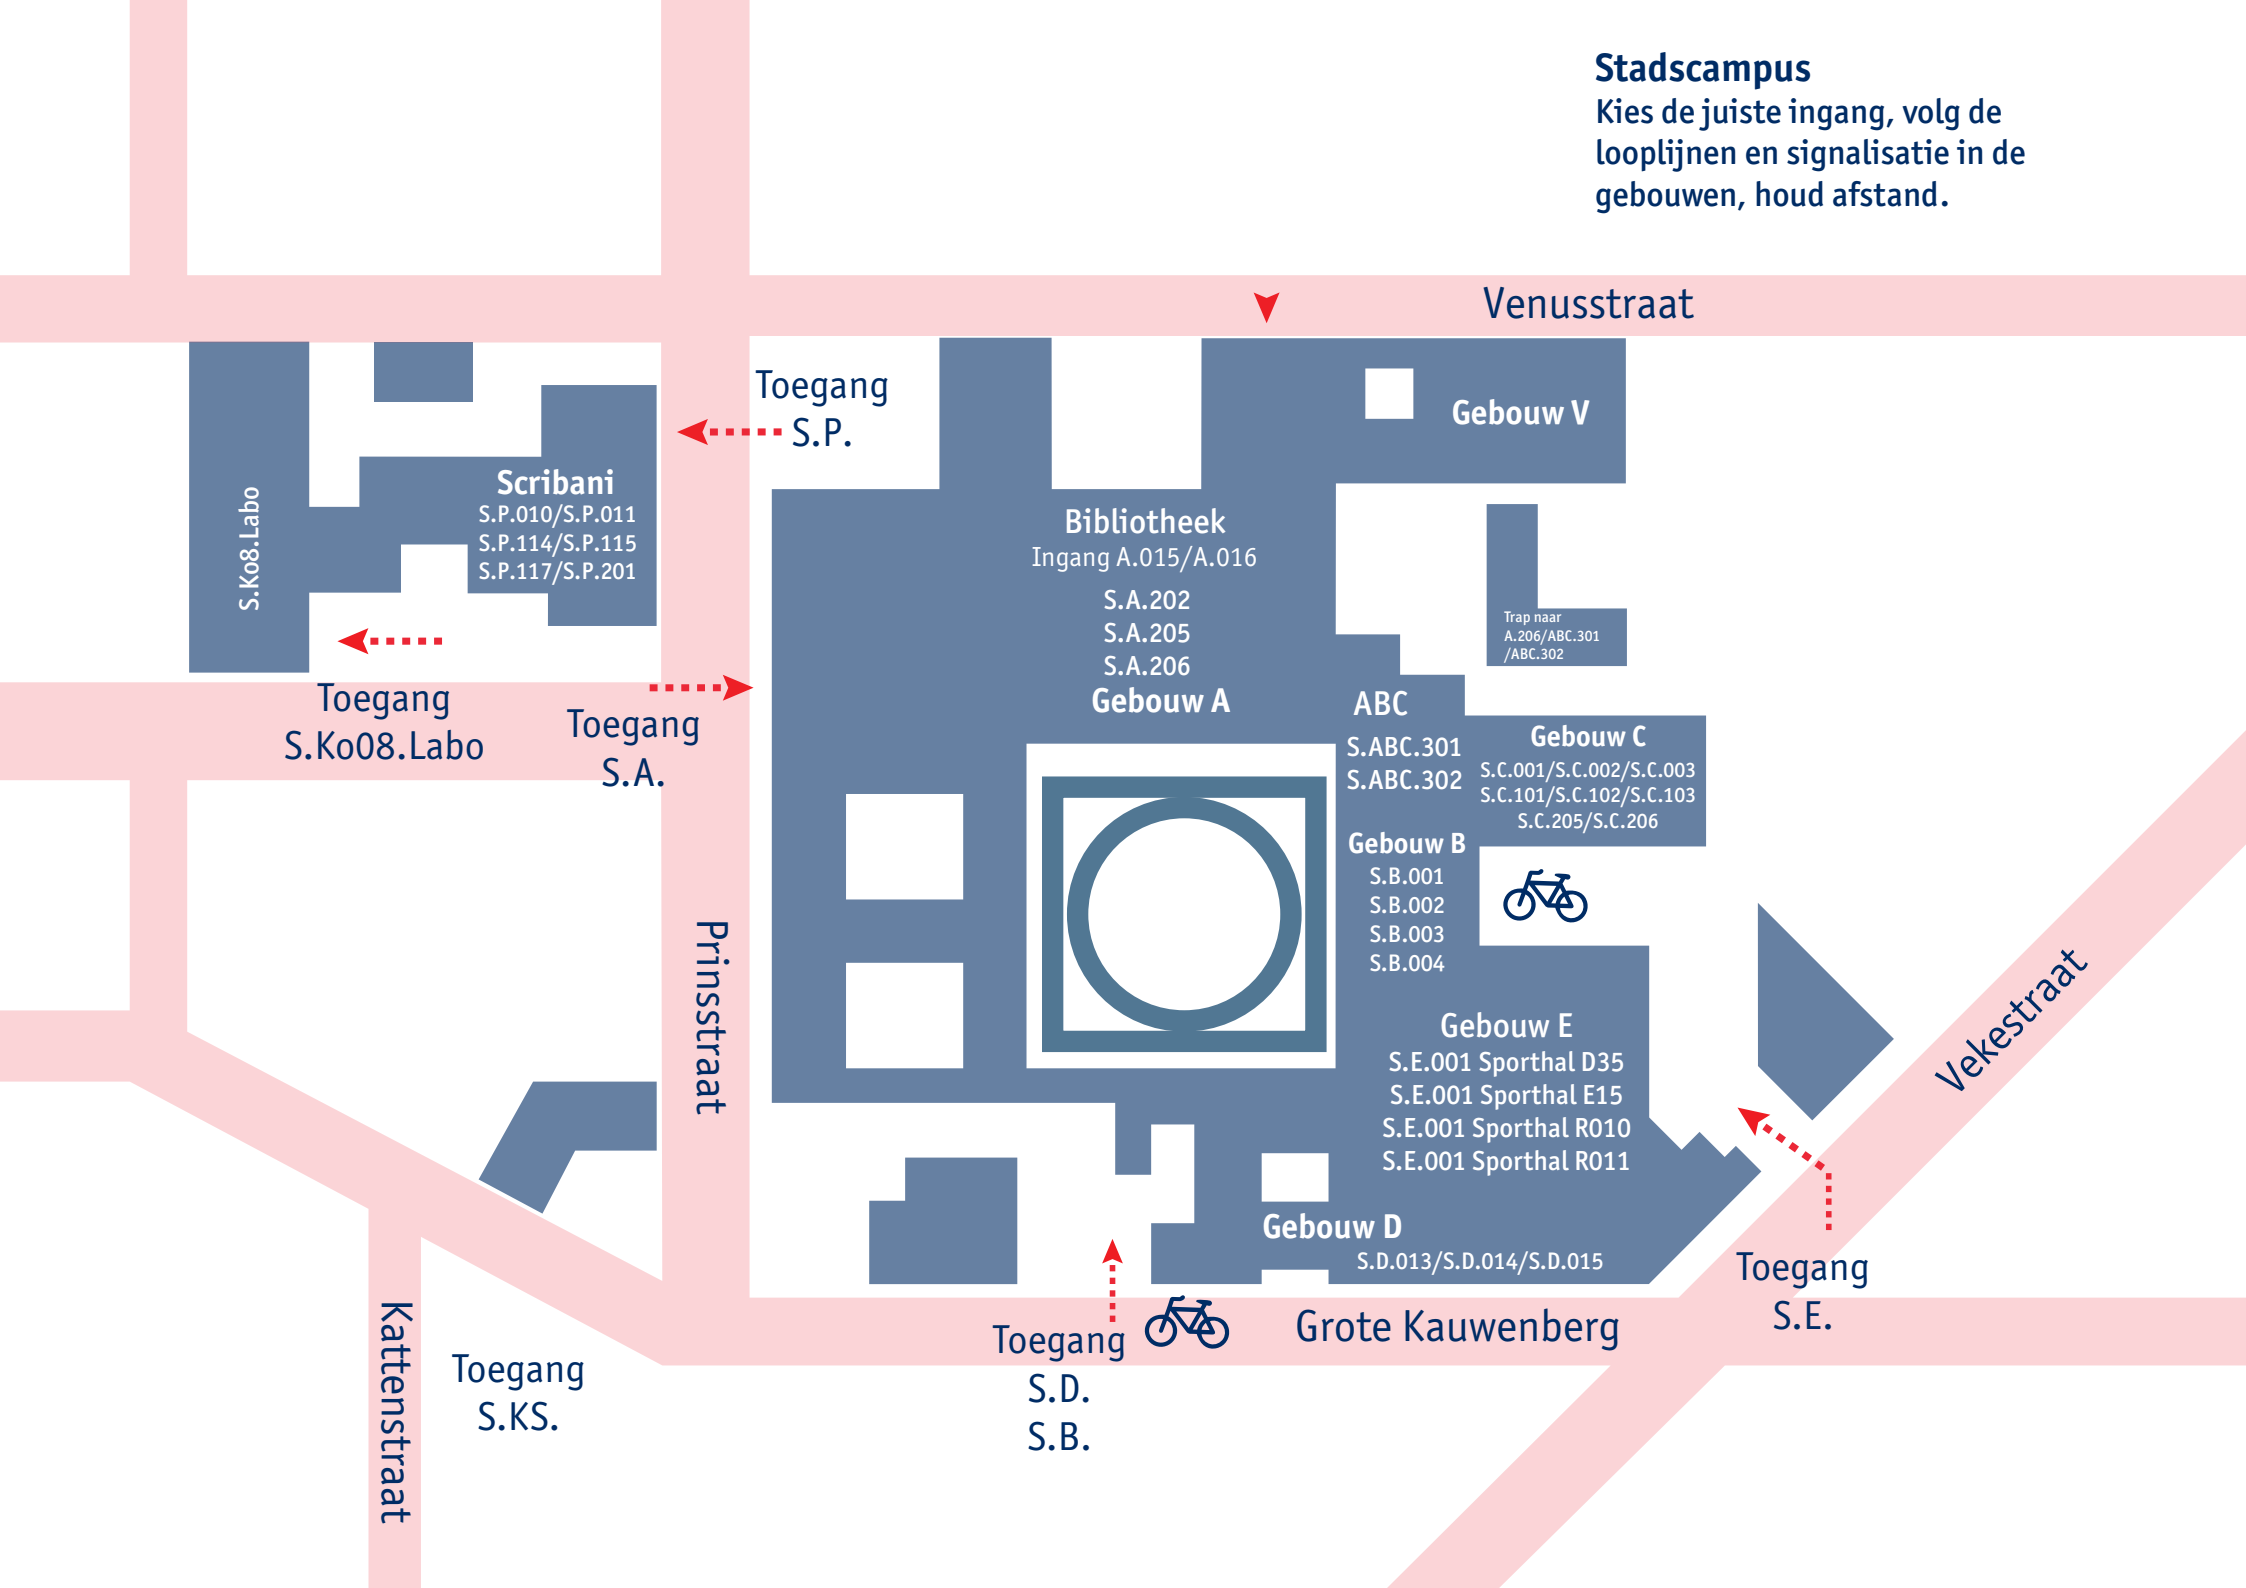

Toegang
S.PM.

Paardenmarkt

Gebouw R

S.R.001
S.R.002
S.R.004
S.R.106
S.R.112
S.R.113
S.R.212
S.R.213

S.PM.D102/S.PM.D104
S.PM.D201/S.PM.D202
S.PM.D202/S.PM.D204
S.PM.D302

Toegang
S.R.

Rodestraat

Paardenmarkt

Paardenmarkt

Aula
Rector
Dhanis

S.K.001
S.K.202
S.K.203

Toegang
S.K.

Kleine Kauwenberg

Stadscampus

Kies de juiste ingang, volg de
looplijnen en signalisatie in de
gebouwen, houd afstand.

Vekestraat

Stadscampus

Kies de juiste ingang, volg de
looplijnen en signalisatie in de
gebouwen, houd afstand.

Stadscampus

Kies de juiste ingang, volg de
looplijnen en signalisatie in de
gebouwen, houd afstand.

Toegang
MU.H-K

Sint-Jacobsstraat

Toegang
S.M.

Toegang
S.SJ.

St-
Jacobsmarkt

Het Brantijser

SJ

S.SJ.021
S.SJ.022
S.SJ.115
S.SJ.116
S.SJ.117
S.SJ.212
S.SJ.213
S.SJ.214

S.KS.103
S.KS.104
S.KS.204