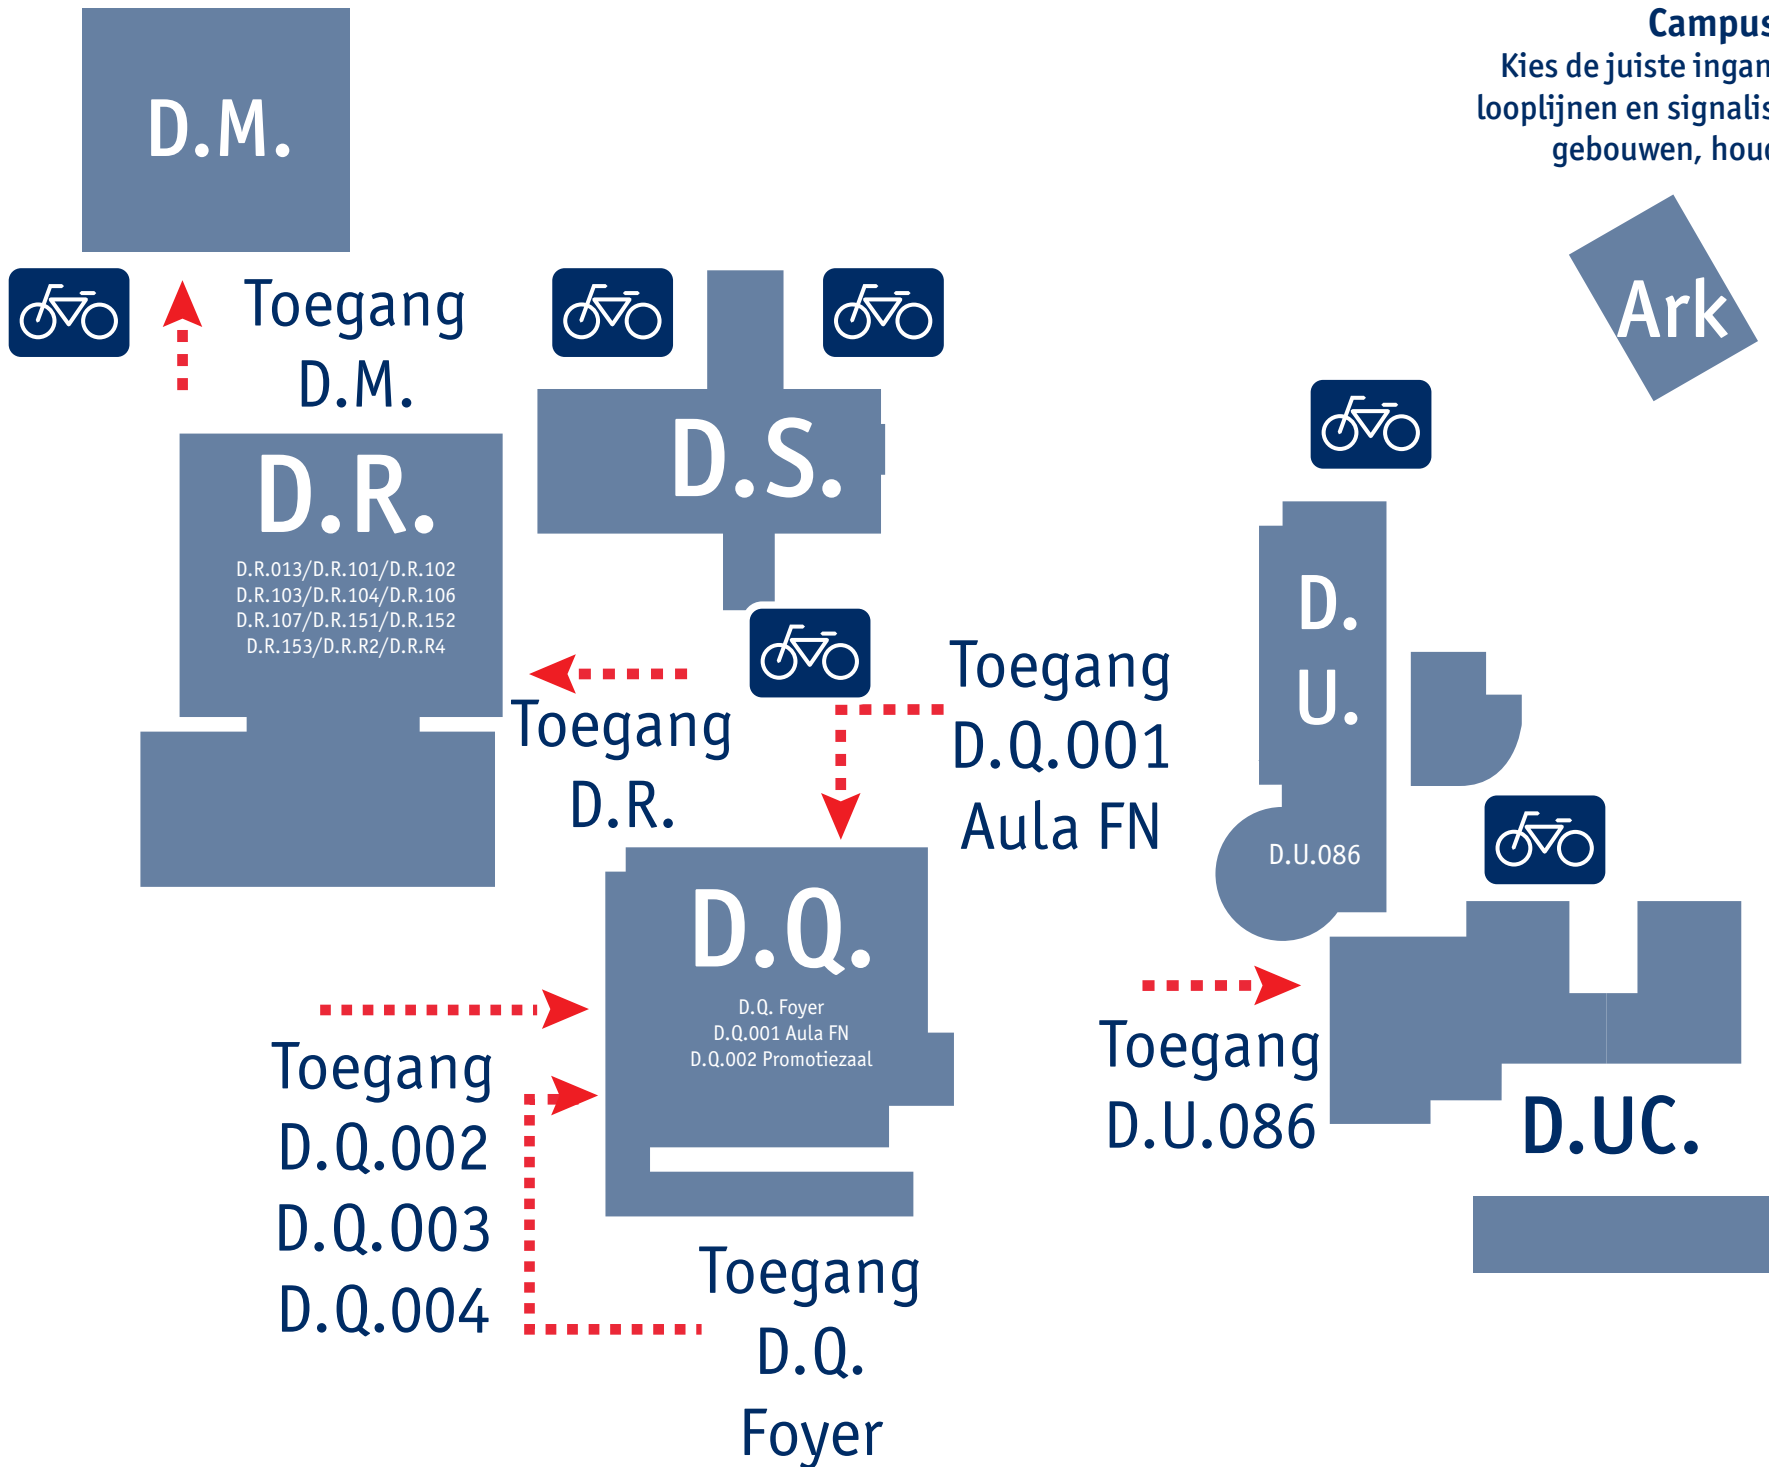

Toegang D.D.

Doornstraat

Fort VI-straat

Fort VI-straat

Universiteitsbaan

Campus 3 eiken
Kies de juiste ingang, volg de
looplijnen en signalisatie in de
gebouwen, houd afstand.

Edegemsesteenweg

Toegang
D.N.

Campus 3 eiken
Kies de juiste ingang, volg de
looplijnen en signalisatie in de
gebouwen, houd afstand.

Campus 3 eiken
Kies de juiste ingang, volg de
looptijnen en signalisatie in de
gebouwen, houd afstand.

P3

Campus 3 eiken

Kies de juiste ingang, volg de
looplijnen en signalisatie in de
gebouwen, houd afstand.

P4
personeel en
studenten

Toegang
D.TB.130

D.V.

D.Z.

D.T.

D.TA

D.TB
D.TB.130

UZA

UZA

Revarte

Drie Eikenstraat