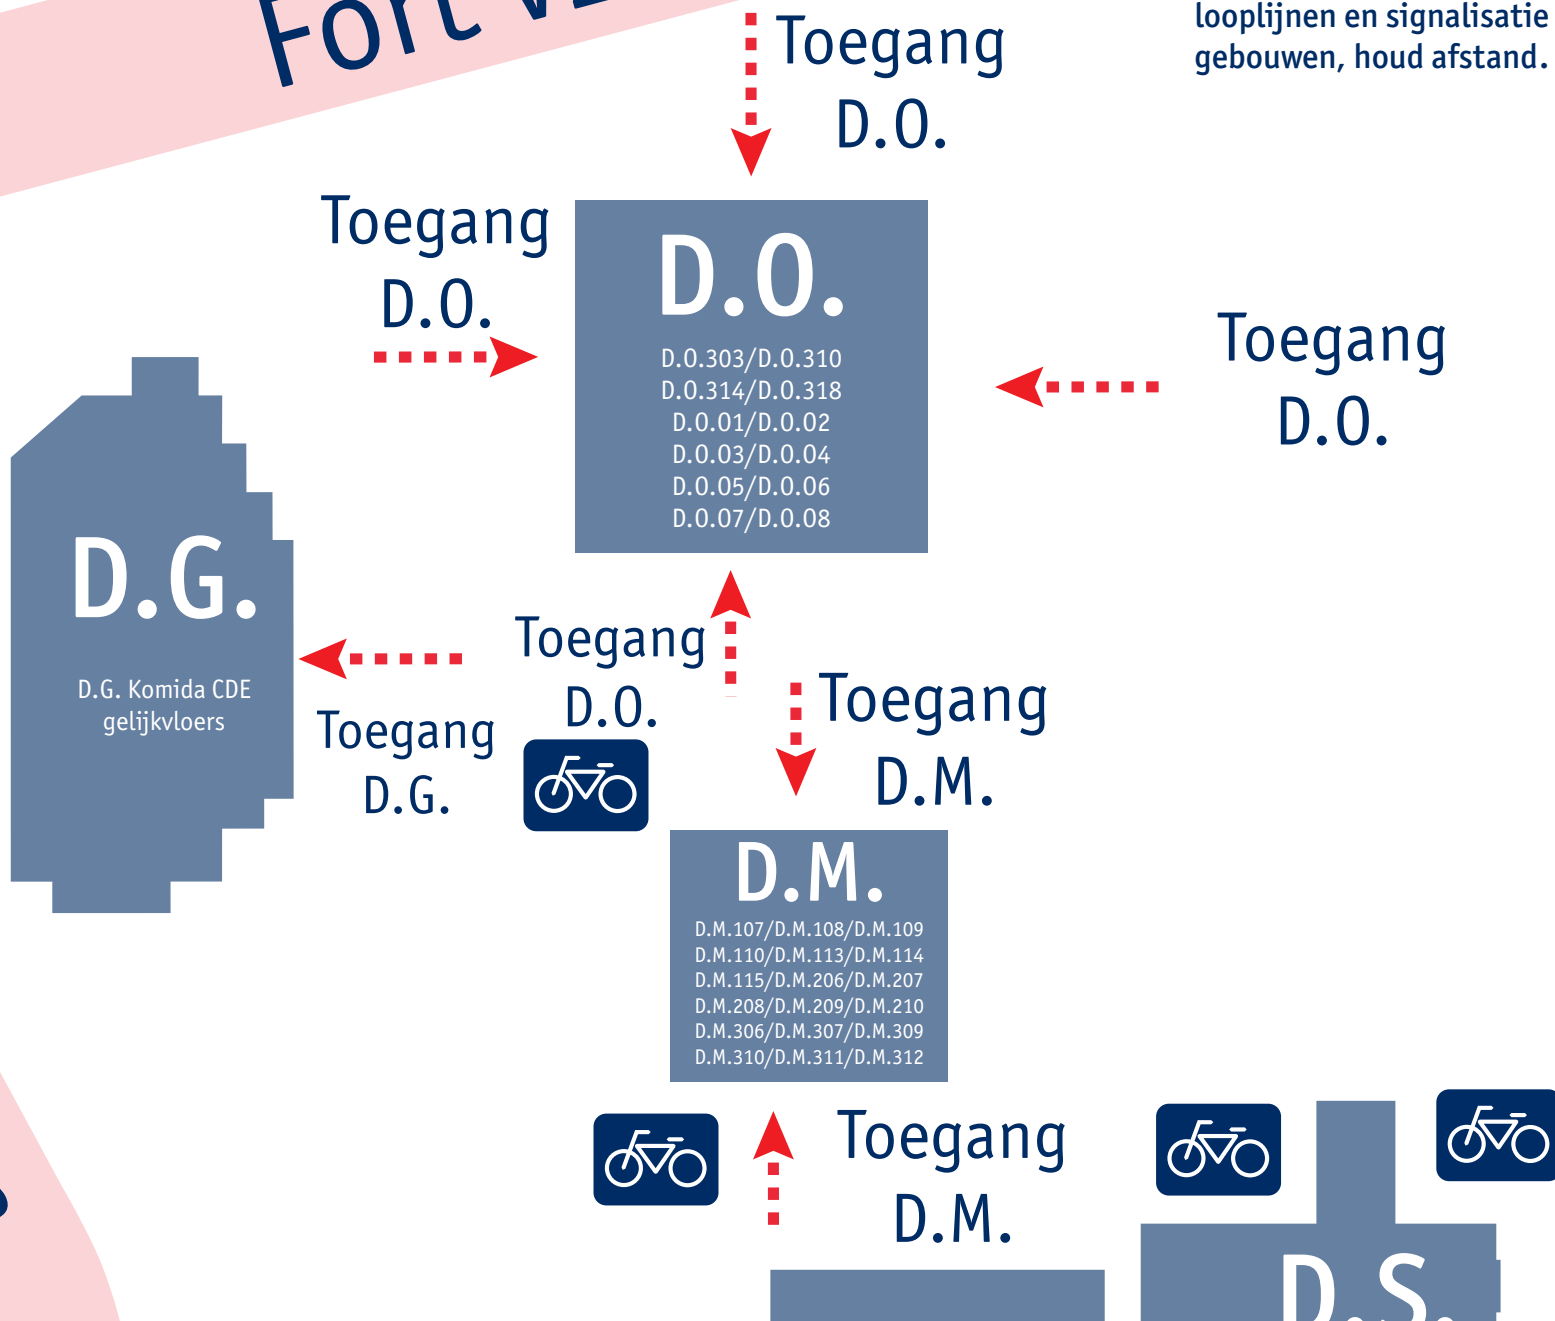

Toegang D.D.

Doornstraat

Fort VI-straat

Fort VI-straat

Universiteitsbaan

Campus 3 eiken
Kies de juiste ingang, volg de
looplijnen en signalisatie in de
gebouwen, houd afstand.

Edegemsesteenweg

Toegang
D.N.

Campus 3 eiken
Kies de juiste ingang, volg de
looplijnen en signalisatie in de
gebouwen, houd afstand.

Campus 3 eiken
Kies de juiste ingang, volg de
looptijnen en signalisatie in de
gebouwen, houd afstand.

P3

Campus 3 eiken

Kies de juiste ingang, volg de
looplijnen en signalisatie in de
gebouwen, houd afstand.

P4
personeel en
studenten

Toegang
D.TB.130

D.V.

D.Z.

D.T.

D.TA

D.TB
D.TB.130

UZA

UZA

Revarte

Drie Eikenstraat