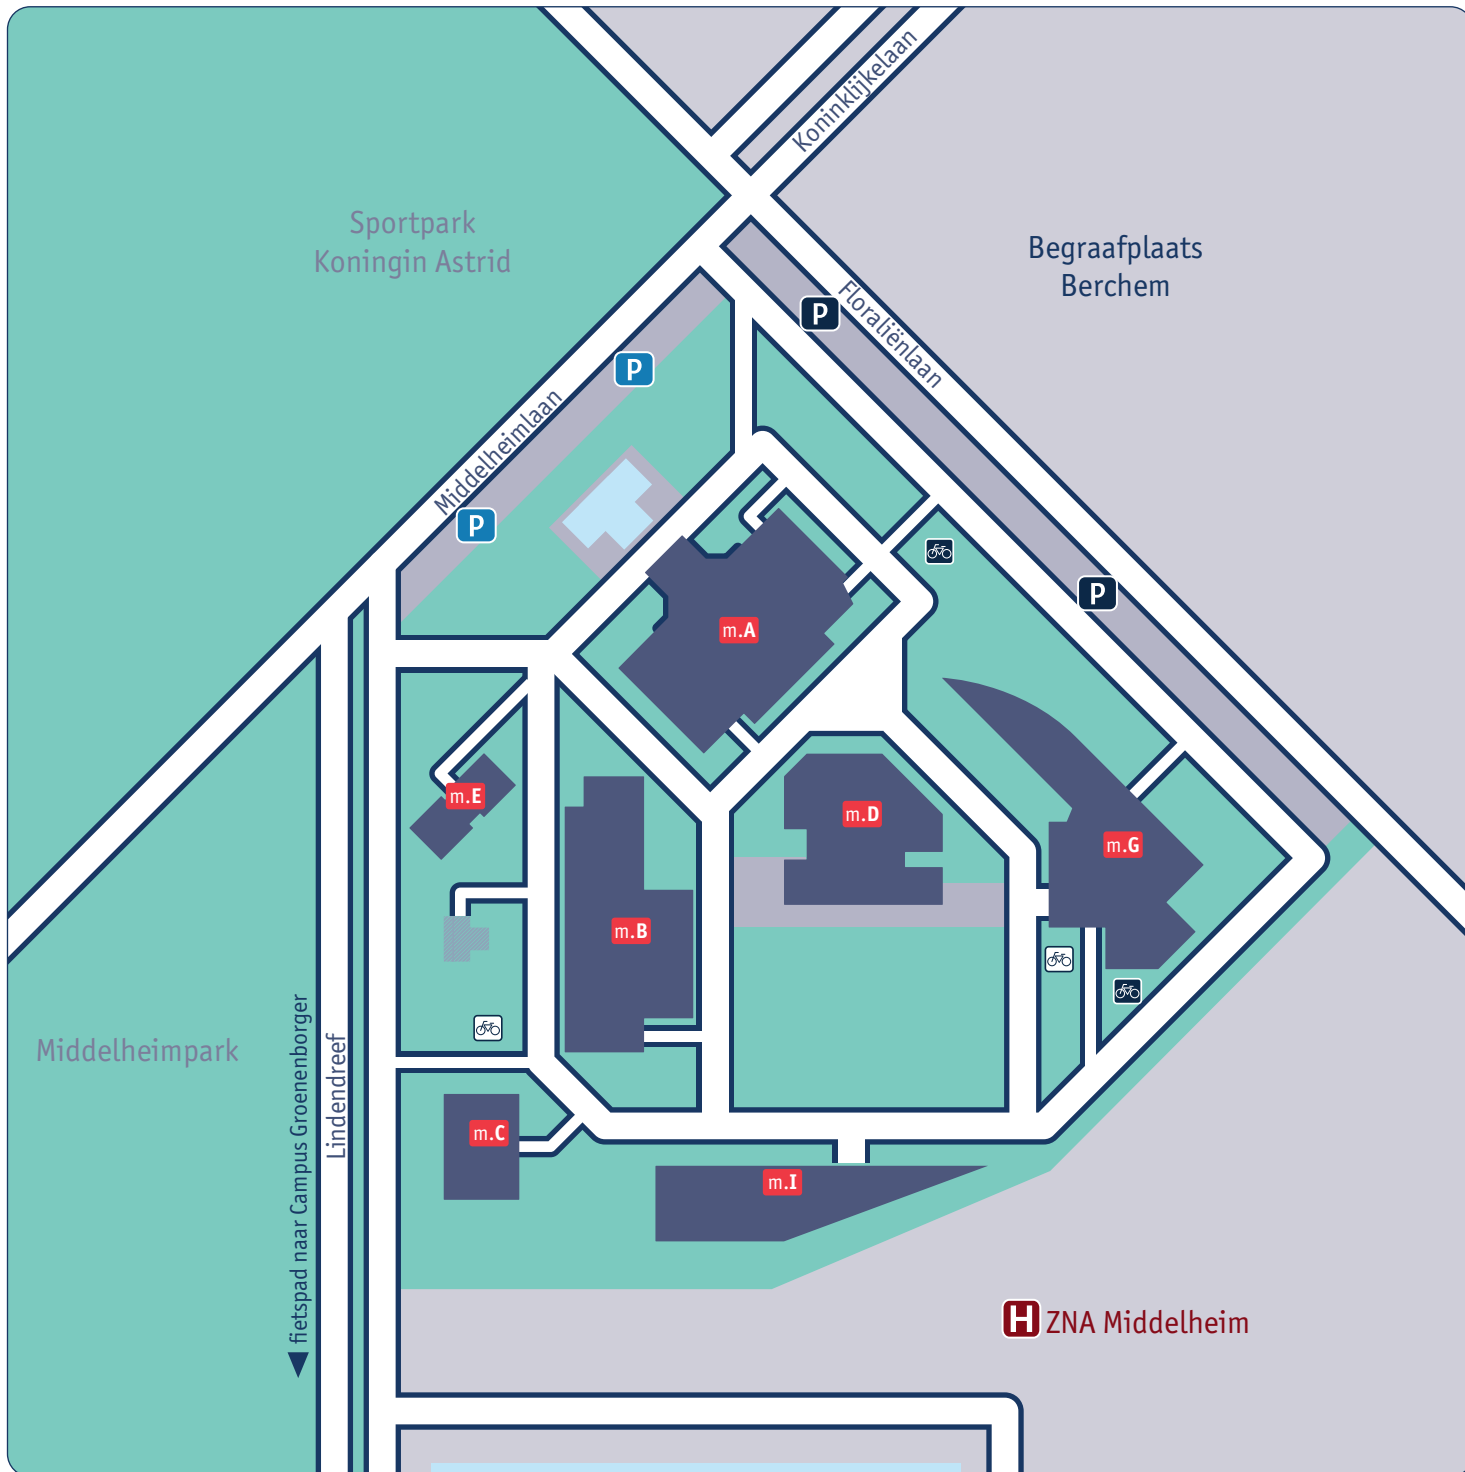

# Campus Middelheim

- m.A - Hoofdgebouw
- m.A - Departement Stafdiensten van de rector
- m.A - College van Beheer
- m.A - [Associatie Universiteit & Hogescholen Antwerpen \(AUHA\)](#)
- m.A - Departement Financiën
- m.A - Departement Onderwijs
- m.A - Departement Onderzoek en Innovatie
- m.A - Departement Universiteit en Samenleving
- m.A - Universiteitsfonds
- m.A - Bedrijfsjuridische dienst
- m.A - Vergaderzalen
  
- m.B - Sportcentrum
- m.B - Commissariaat voor de Sport
  
- m.C - Departement Personeel en Organisatie

#### Faculteit Wetenschappen

- m.G - [Departement Wiskunde](#)
- m.G - [Departement Informatica](#)
- m.G - Leslokalen
- m.G - [Leercentrum De Parabool](#)

Fietsenstalling personeel  
Fietsenstalling studenten