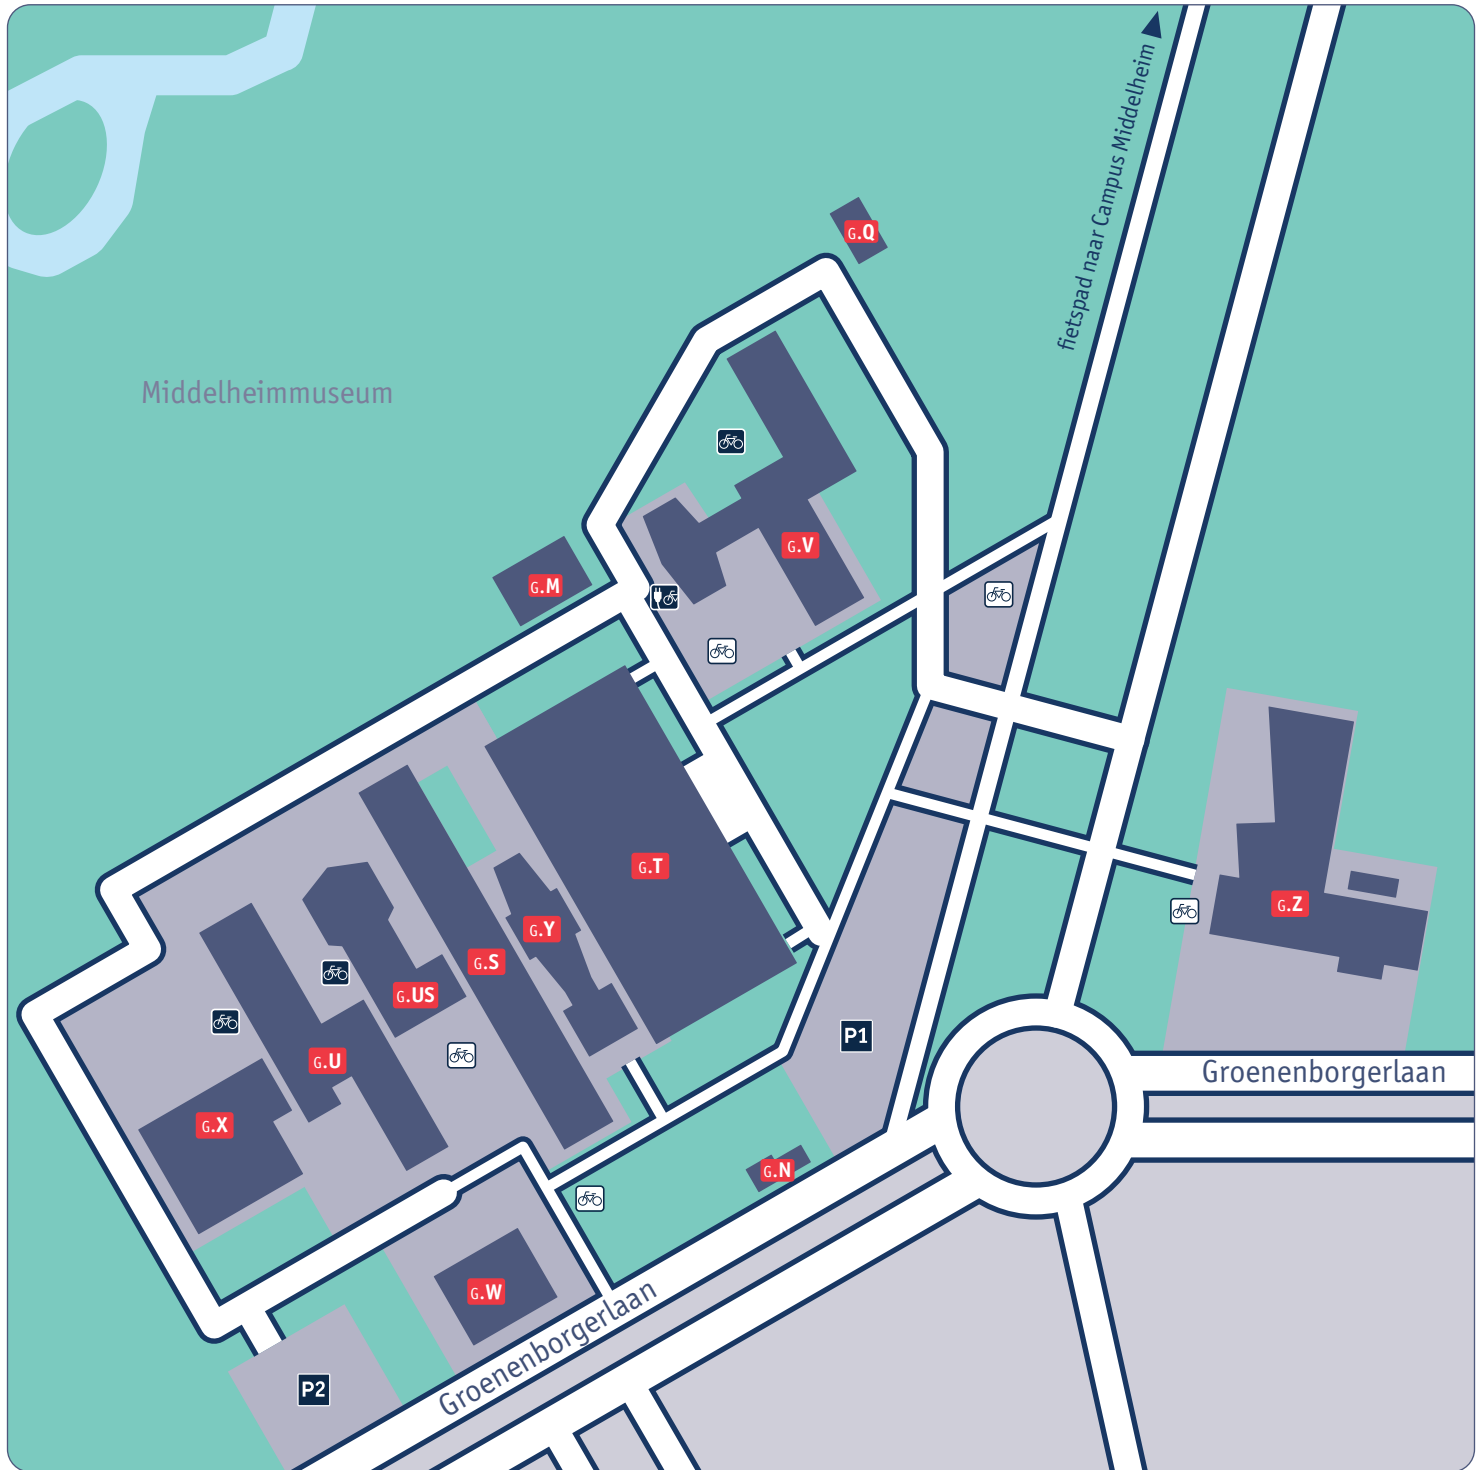

Campus Groenenborger

Faculteit Wetenschappen

- G.S - Monitoraat
- G.T - Decanaat
- G.U - [Departement Biologie](#)
- G.V - [Departement Bio-ingenieurswetenschappen](#)
- G.T, G.V - [Departement Chemie](#)
- G.U, G.X - [Departement Fysica](#)

Faculteit Toegepaste Ingenieurswetenschappen

- G.S - Monitoraat
- G.T - Decanaat
- G.T - Chemie
- G.V - Elektronica-ICT
- G.Z - Bouwkunde
- G.Z - Elektromechanica

- G.T - **Onthaal**
- G.M - **Departement Infrastructuur**
- G.S - [Campusbibliotheek](#)
- G.T - [Studentenadministratie](#)
- G.T - [Studenten- en studietrajectbegeleiding](#)
- G.T - **Vergaderzaal Jan Cox**
- G.T - **Aula Lucien Massart**
- G.T - **Nieuwe Media Dienst**
- G.U - [Cursusdienst](#)
- G.V - [Centre for Health and Technology](#)
- G.Y - [komida](#)