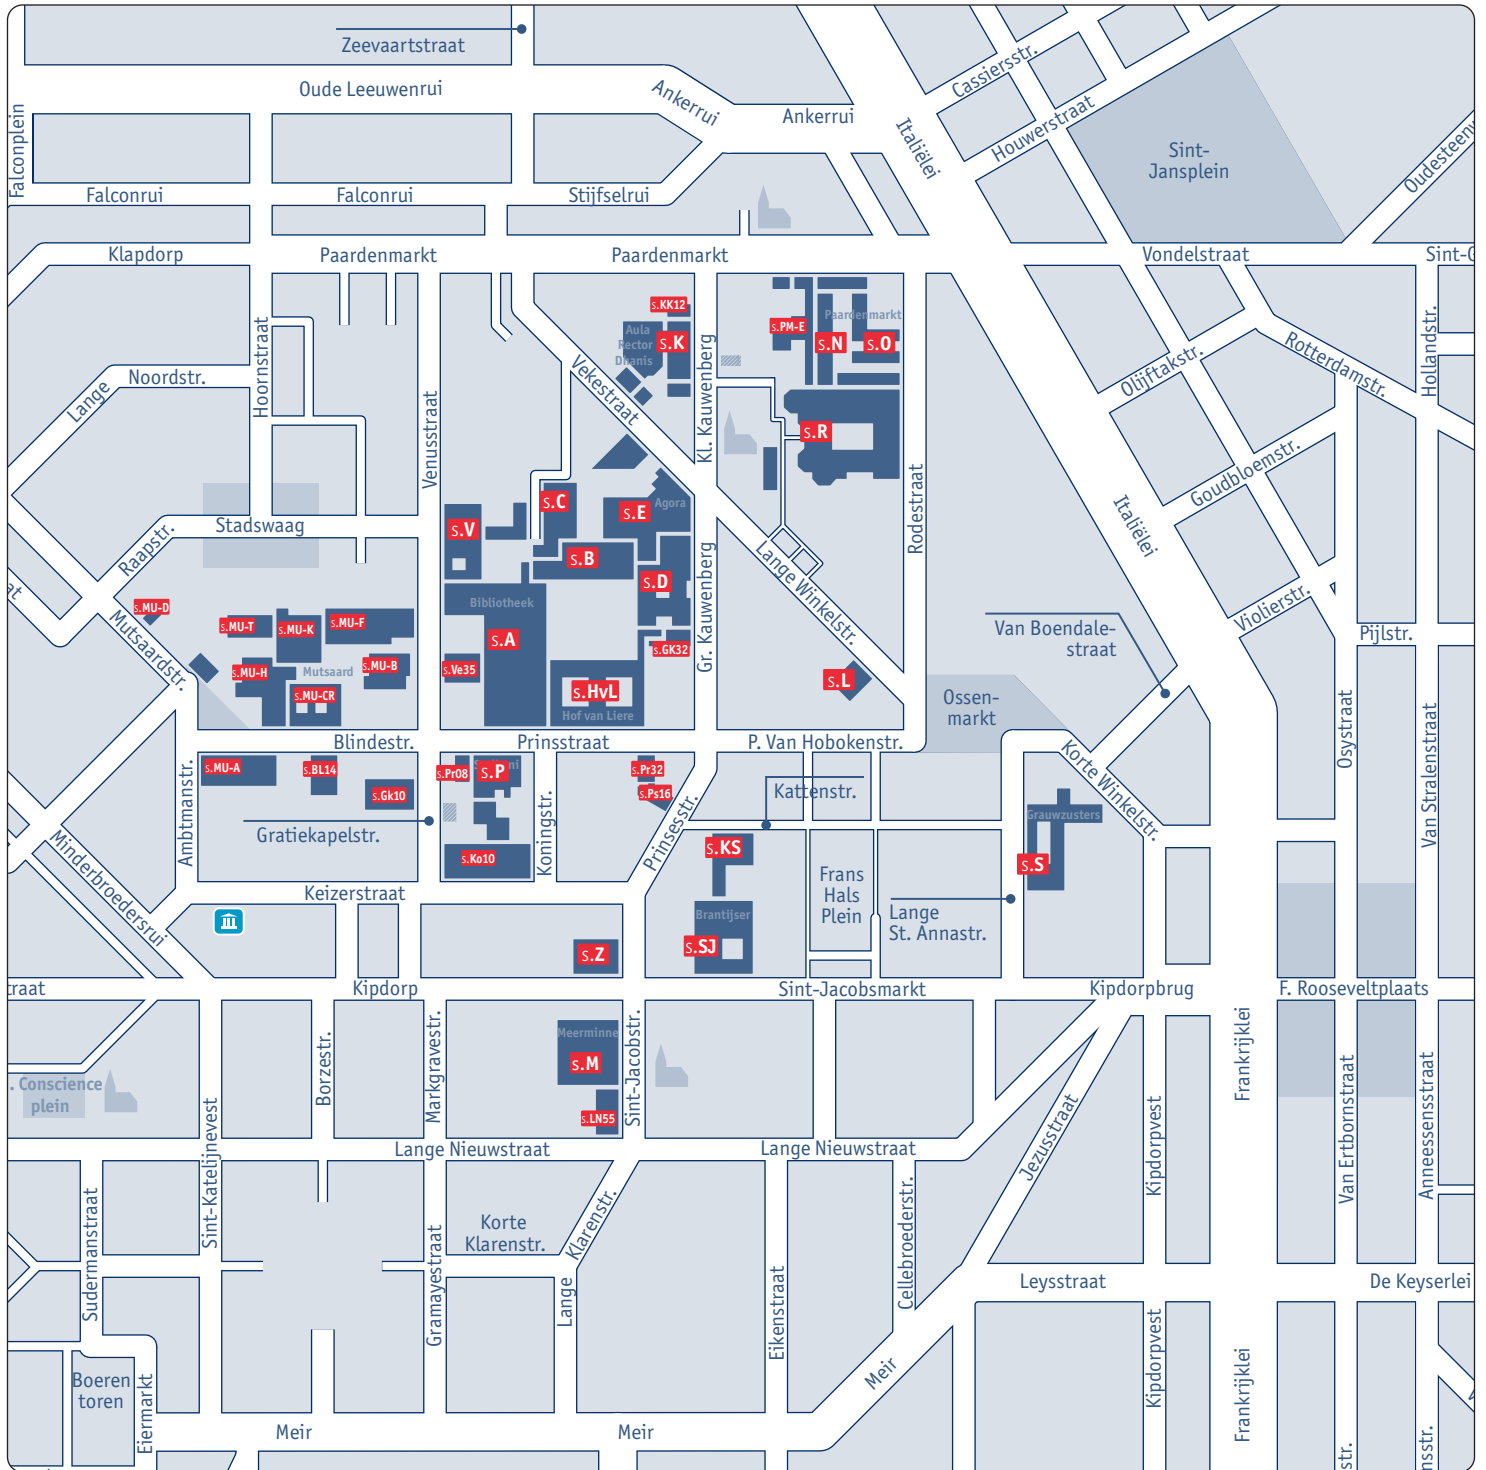

Stadscampus

- s.A - **Bibliotheek**, Prinsstraat 13
- s.B - Prinsstraat 13
- s.BL14 - **Open Universiteit / Centrum West** - Blindestraat 14
- s.C - Prinsstraat 13
- s.D - Grote Kauwenberg 18
- s.E - **Agora/Sporthal** - Grote Kauwenberg 2
- s.Gk10 - **Dienst Internationale Samenwerking** - Gratiekapelstraat 10
- s.GK32 - **Ruusbroecgenootschap** - Grote Kauwenberg 32-34
- s.HvL - **Hof van Liere** - Prinsstraat 13
- s.HvL - **Universiteitsclub** - Prinsstraat 13b
- s.K - **Aula Rector Dhanis** - Kleine Kauwenberg 14
- s.KK12 - **Linguapolis** - Kleine Kauwenberg 12
- s.Ko10 - **Komida studentenrestaurant/Labotheek** - Koningstraat 8
- s.L - Lange Winkelstraat 40-42

- s.M - **De Meerminne** - Sint-Jacobstraat 2
- s.MU - **Mutsaard - Faculteit Ontwerpwetenschappen**- Mutsaardstraat 29
- s.MU-A - **Mutsaard - Productontwikkeling** - Ambtmanstraat 1
- s.P - **Scribani** - Prinsstraat 10
- s.Pr08 - **Linguapolis** - Prinsstraat 8
- s.Pr32 - **Zomaar een dak** - Prinsstraat 32
- s.PM - Paardenmarkt 92
- s.Ps16 - **Universitas - Rubi - Studentenraad** - Prinsesstraat 16
- s.R - Rodestraat 14
- s.S - **Grauwzusters** - Lange Sint-Annastraat 7
- s.SJ - **Het Brantijser** - Sint-Jacobsmarkt 13
- s.V - Venusstraat 23
- s.Ve35 - **Vrijzinnige Dienst / Preventiedienst** - Venusstraat 35
- s.Z - **Peter Benoit** - Kipdorp 61