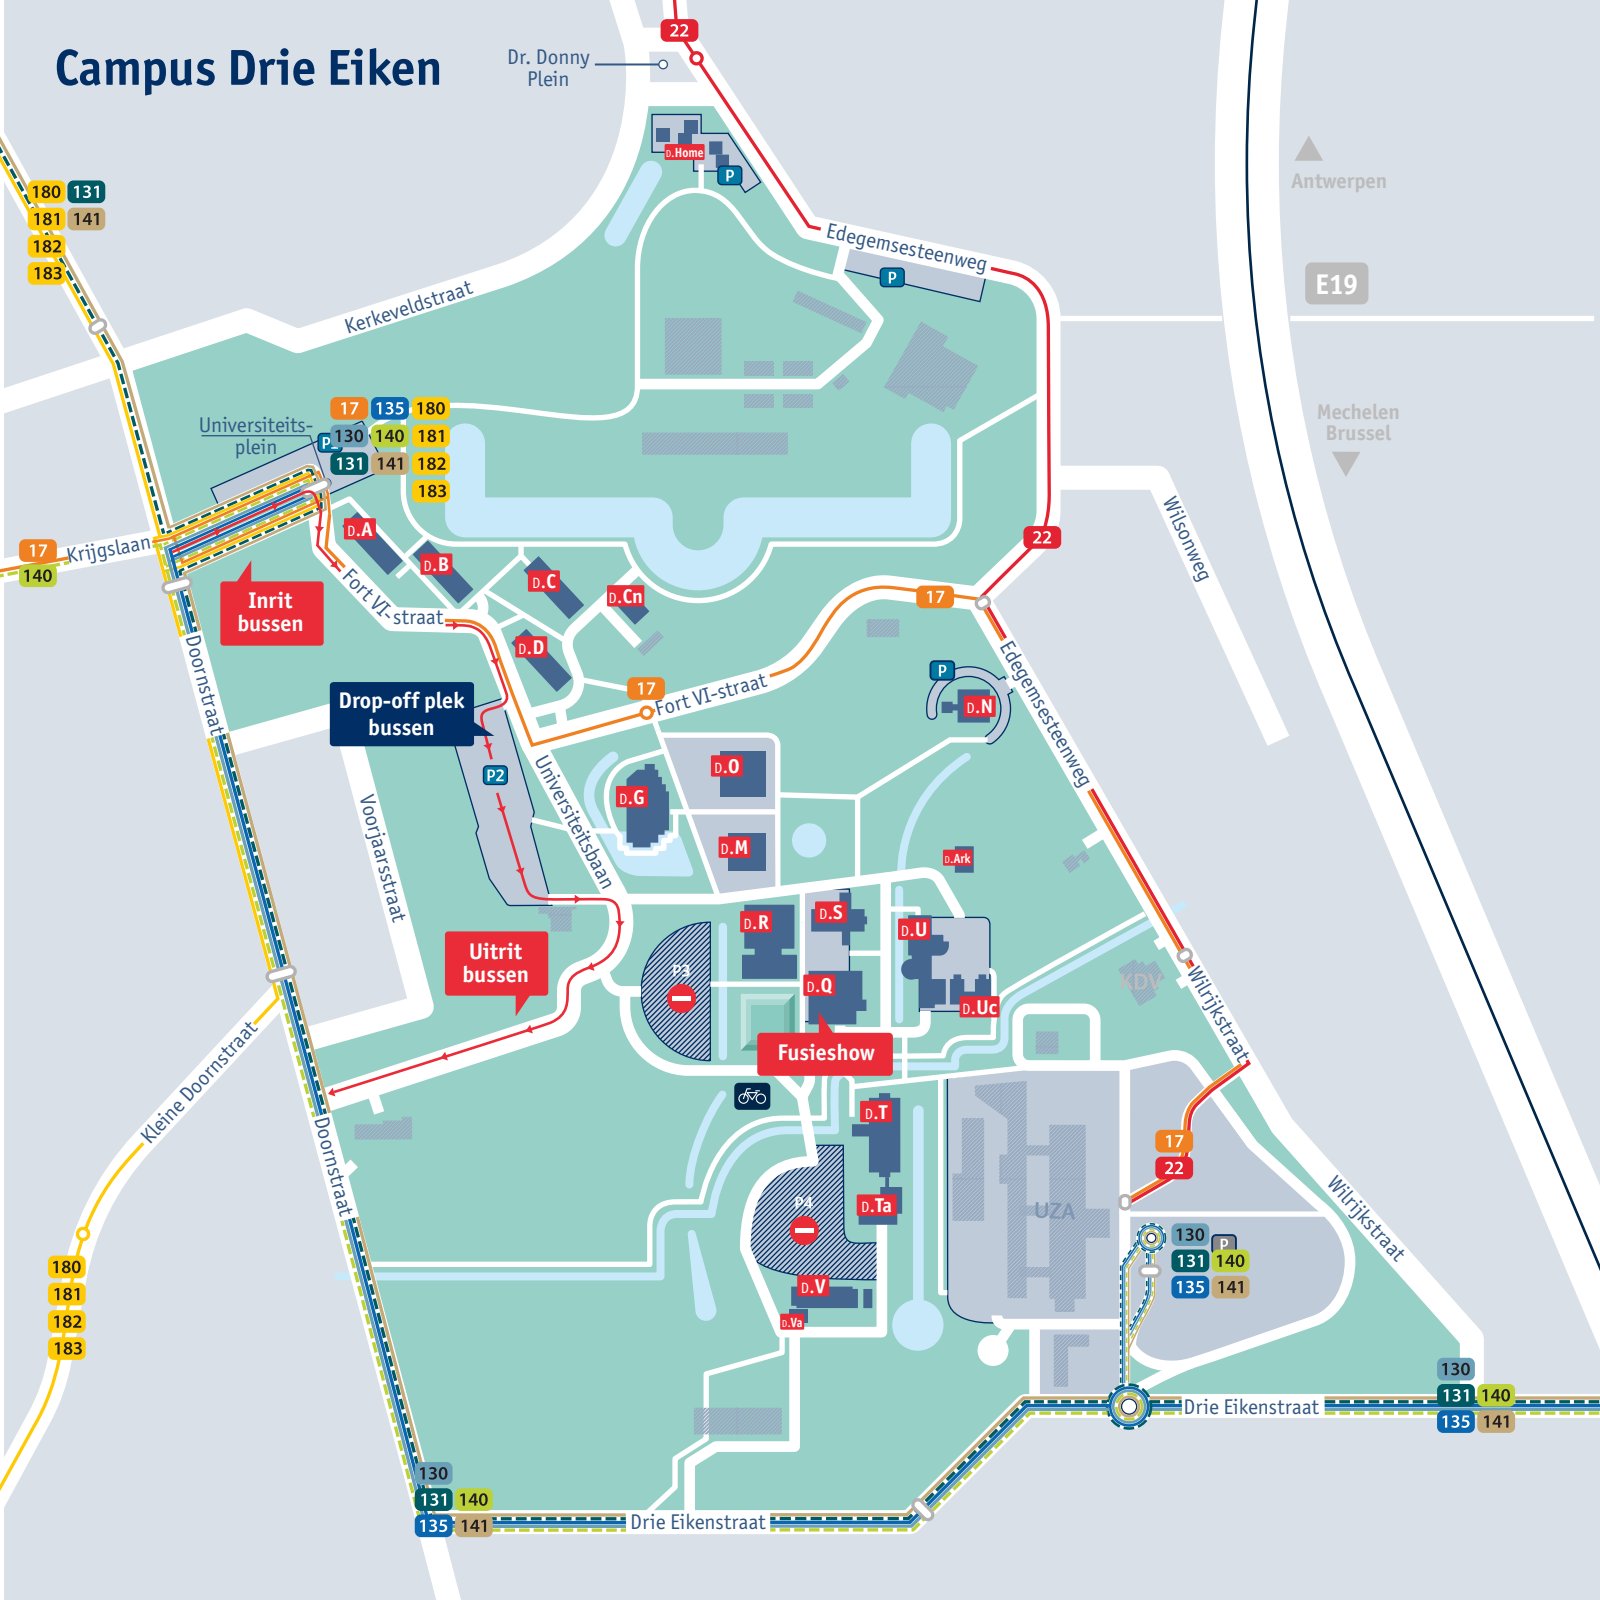

# Campus Drie Eiken

Dr. Donny Plein

180 131  
181 141  
182  
183

17 140

180  
181  
182  
183

130  
131 140  
135 141

130 P  
131 140  
135 141

130  
131 140  
135 141

Antwerpen

E19

Mechelen  
Brussel

Universiteitsplein

Inrit bussen

Drop-off plek bussen

Uitrit bussen

Fusieshow

UZA

KDV

Kerkeveldstraat

Edegemsesteenweg

Krijgslaan

Kleine Doornstraat

Doornstraat

Voorjaarsstraat

Universiteitsbaan

Fort VI-straat

Wilsonweg

Wilrijkstraat

Drie Eikenstraat

Drie Eikenstraat