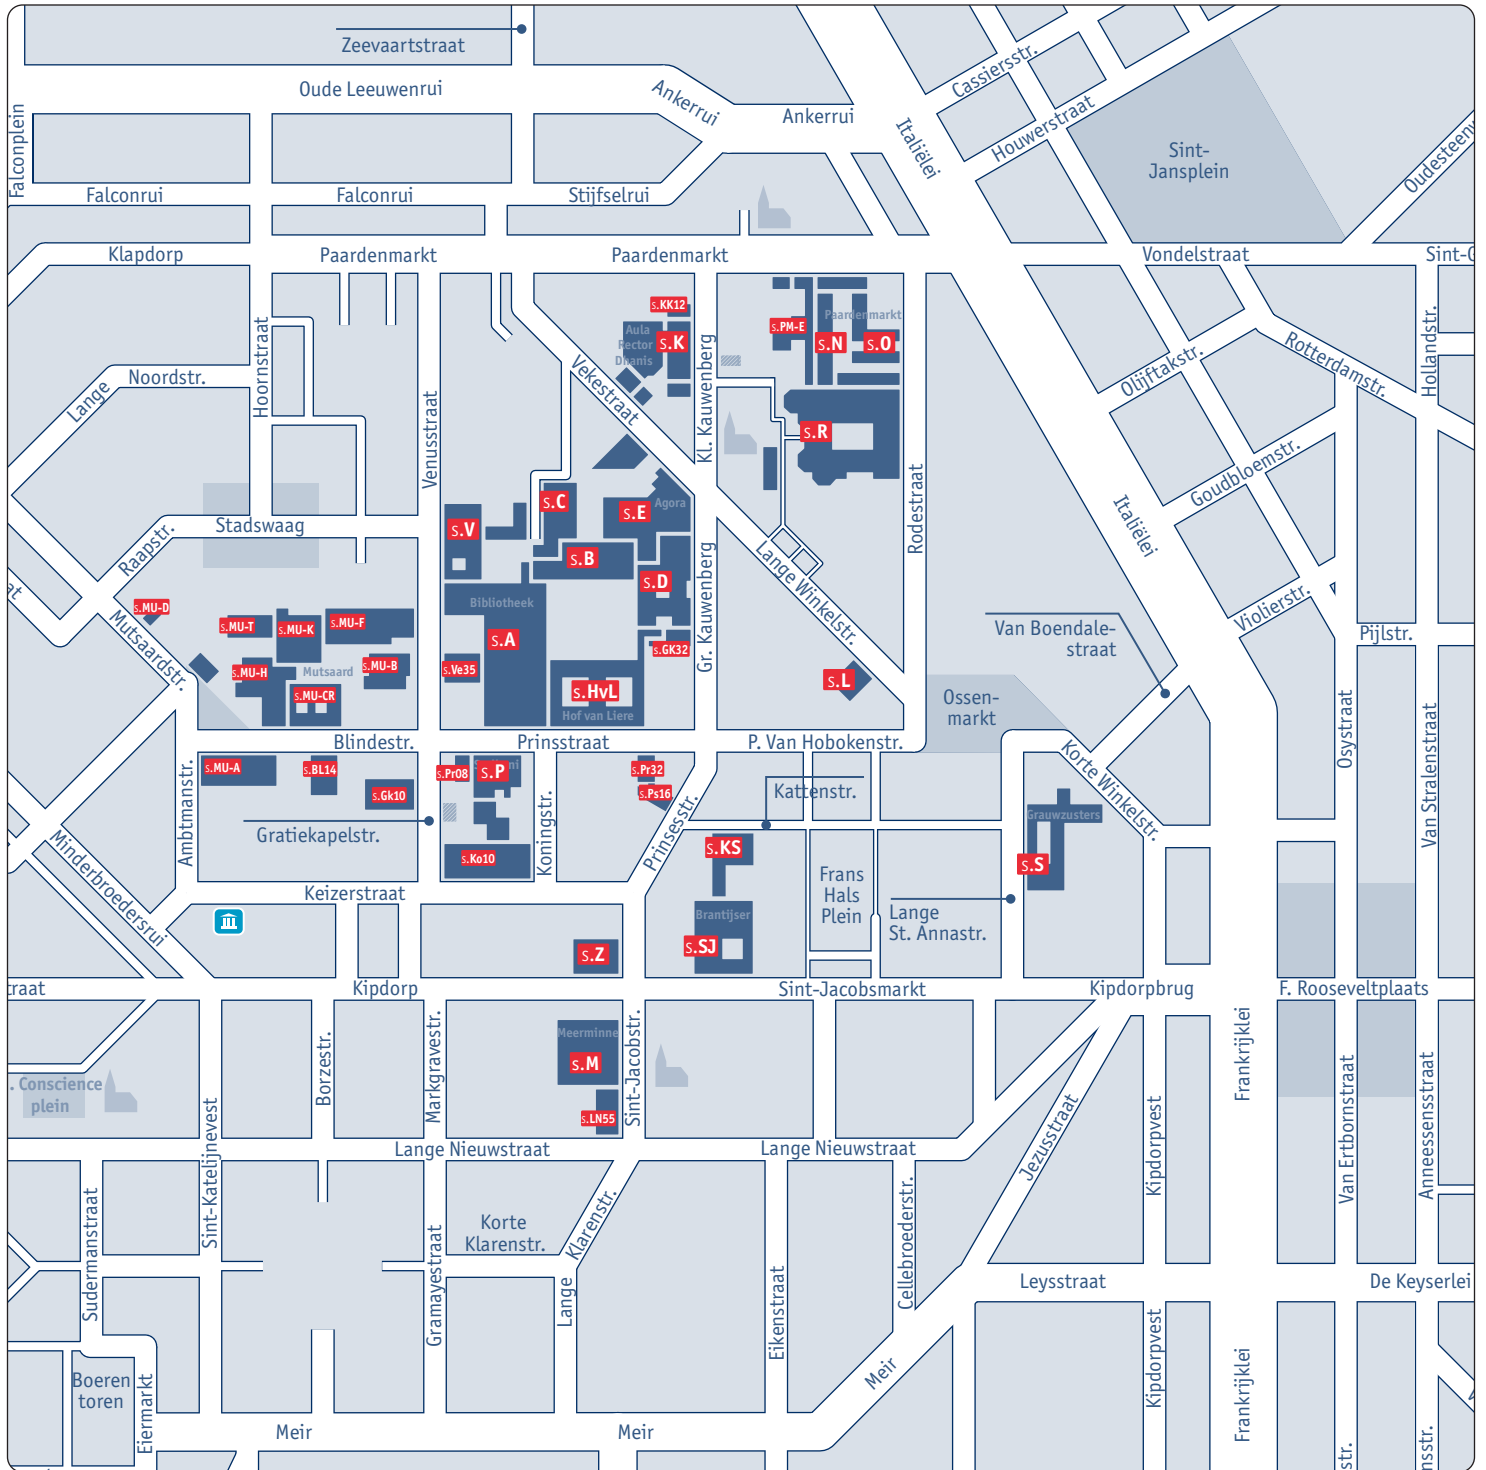

Stadscampus

- s.A - **Library**, Prinsstraat 13
- s.B - Prinsstraat 13
- s.BL14 - **Open University / Centrum West** - Blindestraat 14
- s.C - Prinsstraat 13
- s.D - Grote Kauwenberg 18
- s.E - **Agora/Sports centre** - Grote Kauwenberg 2
- s.Gk10 - **International Relations Office** - Gratiekapelstraat 10
- s.GK32 - **Ruusbroec association** - Grote Kauwenberg 32-34
- s.HvL - **Hof van Liere** - Prinsstraat 13
- s.HvL - **University Club** - Prinsstraat 13b
- s.K - **Aula Rector Dhanis** - Kleine Kauwenberg 14
- s.KK12 - **Linguapolis** - Kleine Kauwenberg 12
- s.Ko10 - **komida / Labotheek** - Koningstraat 8
- s.L - Lange Winkelstraat 40-42
- s.M - **De Meerminne** - Sint-Jacobstraat 2
- s.MU - **Mutsaard - Faculty of Design Sciences**- Mutsaardstraat 29
- s.MU-A - **Mutsaard - Product development** - Ambtmanstraat 1
- s.P - **Scribani** - Prinsstraat 10
- s.Pr08 - **Linguapolis** - Prinsstraat 8
- s.Pr32 - **Zomaar een dak** - Prinsstraat 32
- s.PM - Paardenmarkt 92
- s.Ps16 - **Universitas - Rubi - Student Council** - Prinssestraat 16
- s.R - Rodestraat 14
- s.S - **Grauwzusters** - Lange Sint-Annastraat 7
- s.SJ - **Het Brantijser** - Sint-Jacobsmarkt 13
- s.V - Venusstraat 23
- s.Ve35 - **Moral consultant / Prevention Service** - Venusstraat 35
- s.Z - **Peter Benoit** - Kipdorp 61