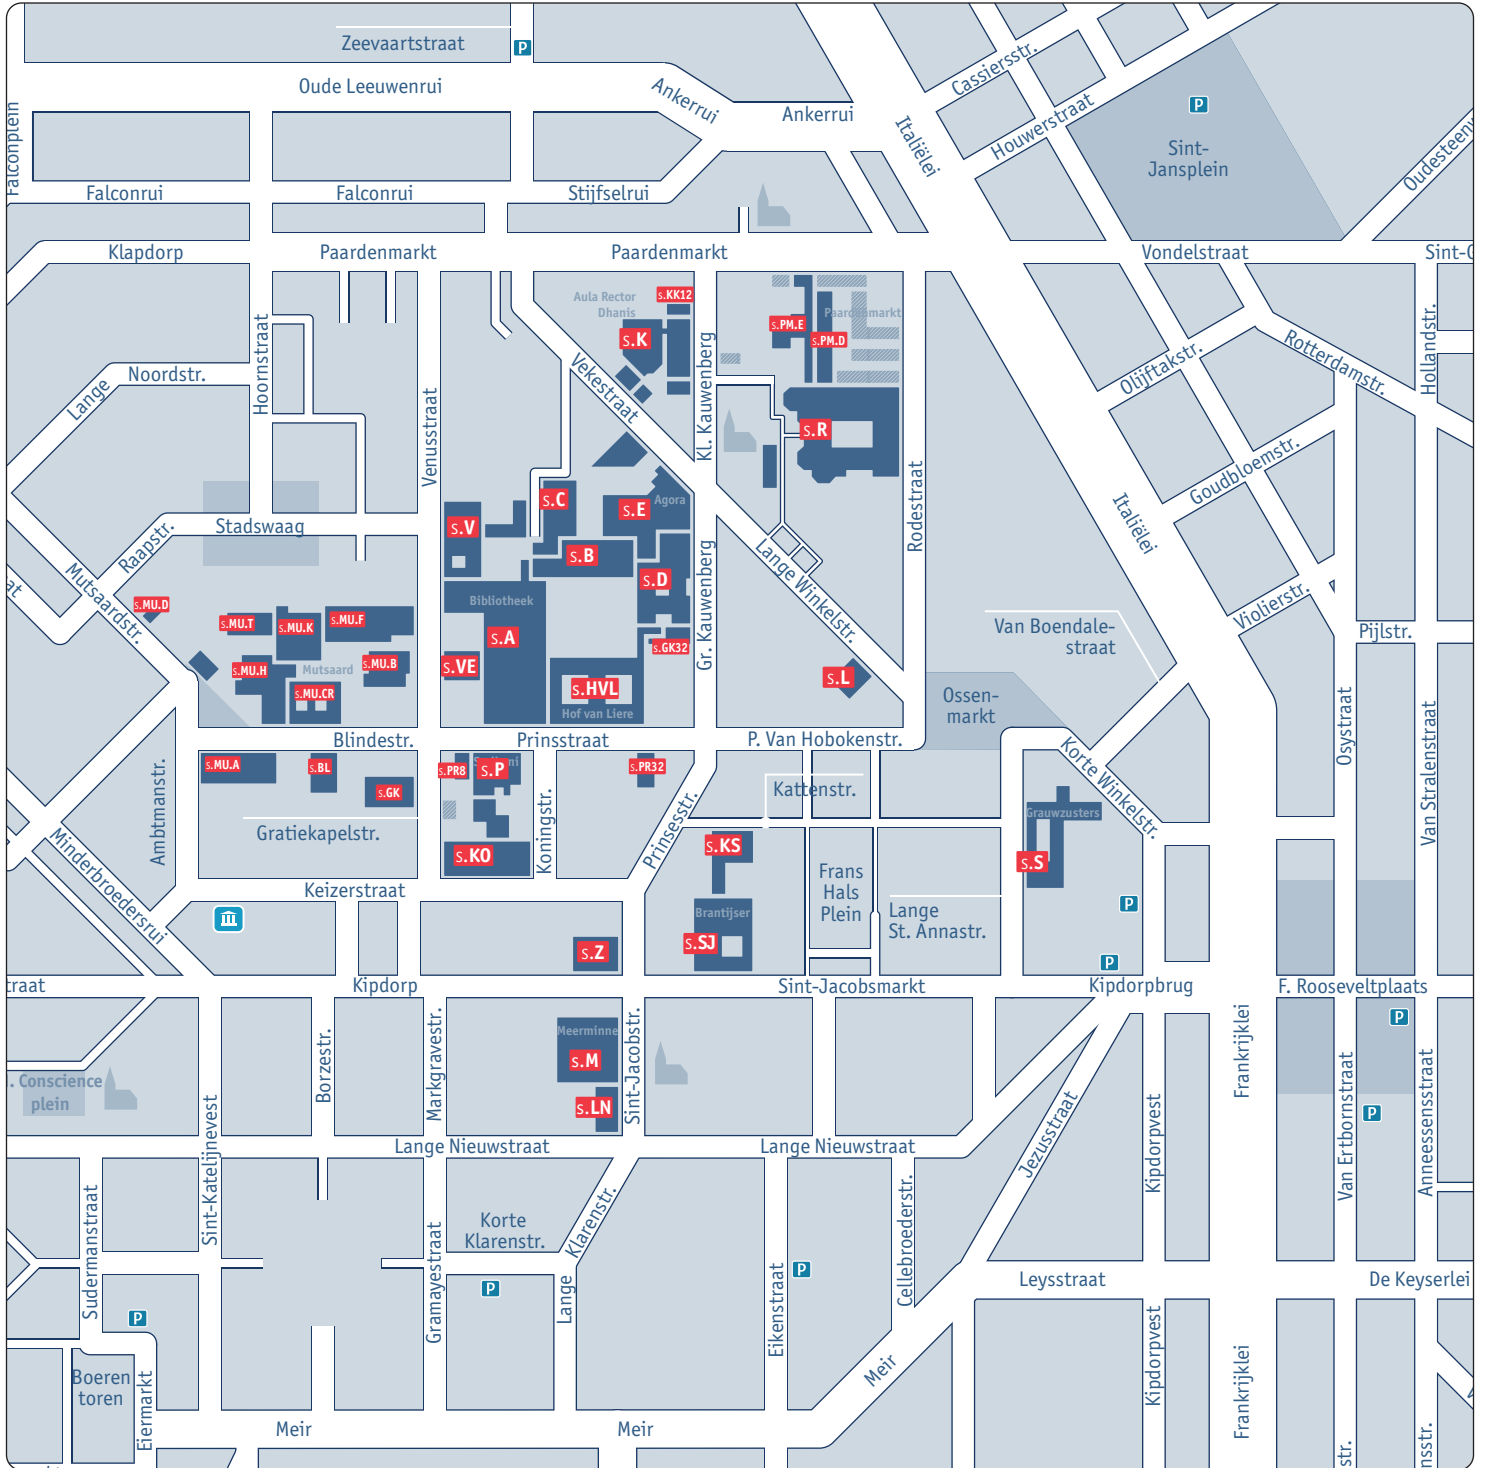

Stadscampus

- | | | | |
|--------|--|--------|--|
| s.A | - Library , Prinsstraat 13 | s.M | - De Meerminne - Sint-Jacobstraat 2 |
| s.B | - Prinsstraat 13 | s.MU | - Mutsaard - Faculty of Design Sciences - Mutsaardstraat 29 |
| s.BL | - Open University / Centrum West - Blindestraat 14 | s.MU.A | - Mutsaard - Product development - Ambtmanstraat 1 |
| s.C | - Prinsstraat 13 | s.P | - Scribani - Prinsstraat 10 |
| s.D | - Grote Kauwenberg 18 | s.PR8 | - Linguapolis - Prinsstraat 8 |
| s.E | - Agora/Sports centre - Grote Kauwenberg 2 | s.PR32 | - Zomaar een dak - Prinsstraat 32 |
| s.GK | - International Relations Office - Gratiekapelstraat 10 | s.PM | - Paardenmarkt 92 |
| s.GK32 | - Ruusbroec association - Grote Kauwenberg 32-34 | s.R | - Rodestraat 14 |
| s.HVL | - Hof van Liere - Prinsstraat 13 | s.S | - Grauwzusters - Lange Sint-Annastraat 7 |
| s.HVL | - University Club - Prinsstraat 13b | s.SJ | - Het Brantijser - Sint-Jacobsmarkt 13 |
| s.K | - Aula Rector Dhanis - Kleine Kauwenberg 14 | s.V | - Venusstraat 23 |
| s.KK12 | - Linguapolis - Kleine Kauwenberg 12 | s.VE | - Moral consultant / Prevention Service - Venusstraat 35 |
| s.KO | - komida / Labotheek - Koningstraat 8 | s.Z | - Peter Benoit - Kipdorp 61 |
| s.L | - Lange Winkelstraat 40-42 | | |