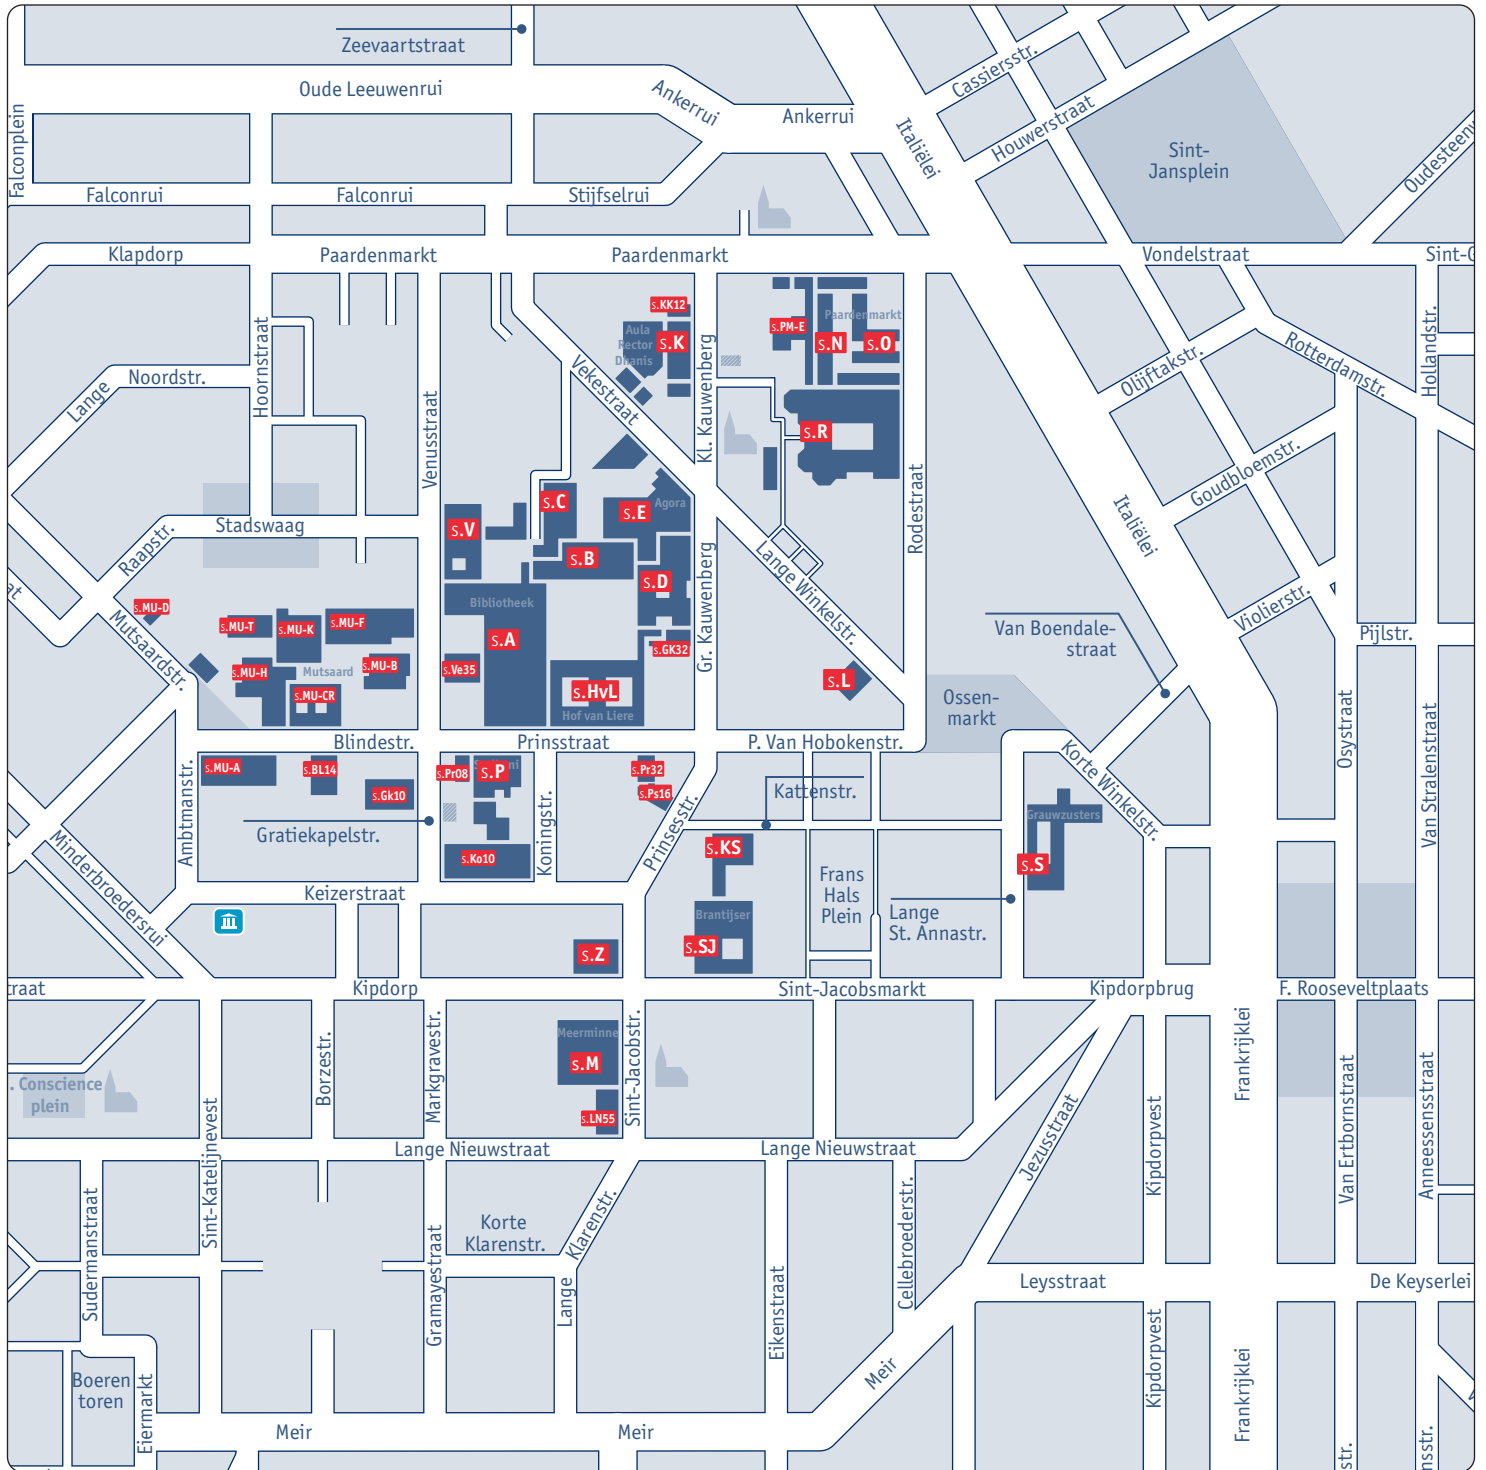

Stadscampus

- s.A - **Library**, Prinsstraat 13
- s.B - Prinsstraat 13
- s.BL14 - **Open University / Centrum West** - Blindestraat 14
- s.C - Prinsstraat 13
- s.D - Grote Kauwenberg 18
- s.E - **Agora/Sports centre** - Grote Kauwenberg 2
- s.Gk10 - **International Relations Office** - Gratiekapelstraat 10
- s.GK32 - **Ruusbroec association** - Grote Kauwenberg 32-34
- s.HvL - **Hof van Liere** - Prinsstraat 13
- s.HvL - **University Club** - Prinsstraat 13b
- s.K - **Aula Rector Dhanis** - Kleine Kauwenberg 14
- s.KK12 - **Linguapolis** - Kleine Kauwenberg 12
- s.Ko10 - **komida / Labotheek** - Koningstraat 8
- s.L - Lange Winkelstraat 40-42
- s.M - **De Meerminne** - Sint-Jacobstraat 2
- s.MU - **Mutsaard - Faculty of Design Sciences**- Mutsaardstraat 29
- s.MU-A - **Mutsaard - Product development** - Ambtmanstraat 1
- s.P - **Scribani** - Prinsstraat 10
- s.Pr08 - **Linguapolis** - Prinsstraat 8
- s.Pr32 - **Zomaar een dak** - Prinsstraat 32
- s.PM - Paardenmarkt 92
- s.Ps16 - **Universitas - Rubi - Student Council** - Prinsesstraat 16
- s.R - Rodestraat 14
- s.S - **Grauwzusters** - Lange Sint-Annastraat 7
- s.SJ - **Het Brantijser** - Sint-Jacobsmarkt 13
- s.V - Venusstraat 23
- s.Ve35 - **Moral consultant / Prevention Service** - Venusstraat 35
- s.Z - **Peter Benoit** - Kipdorp 61