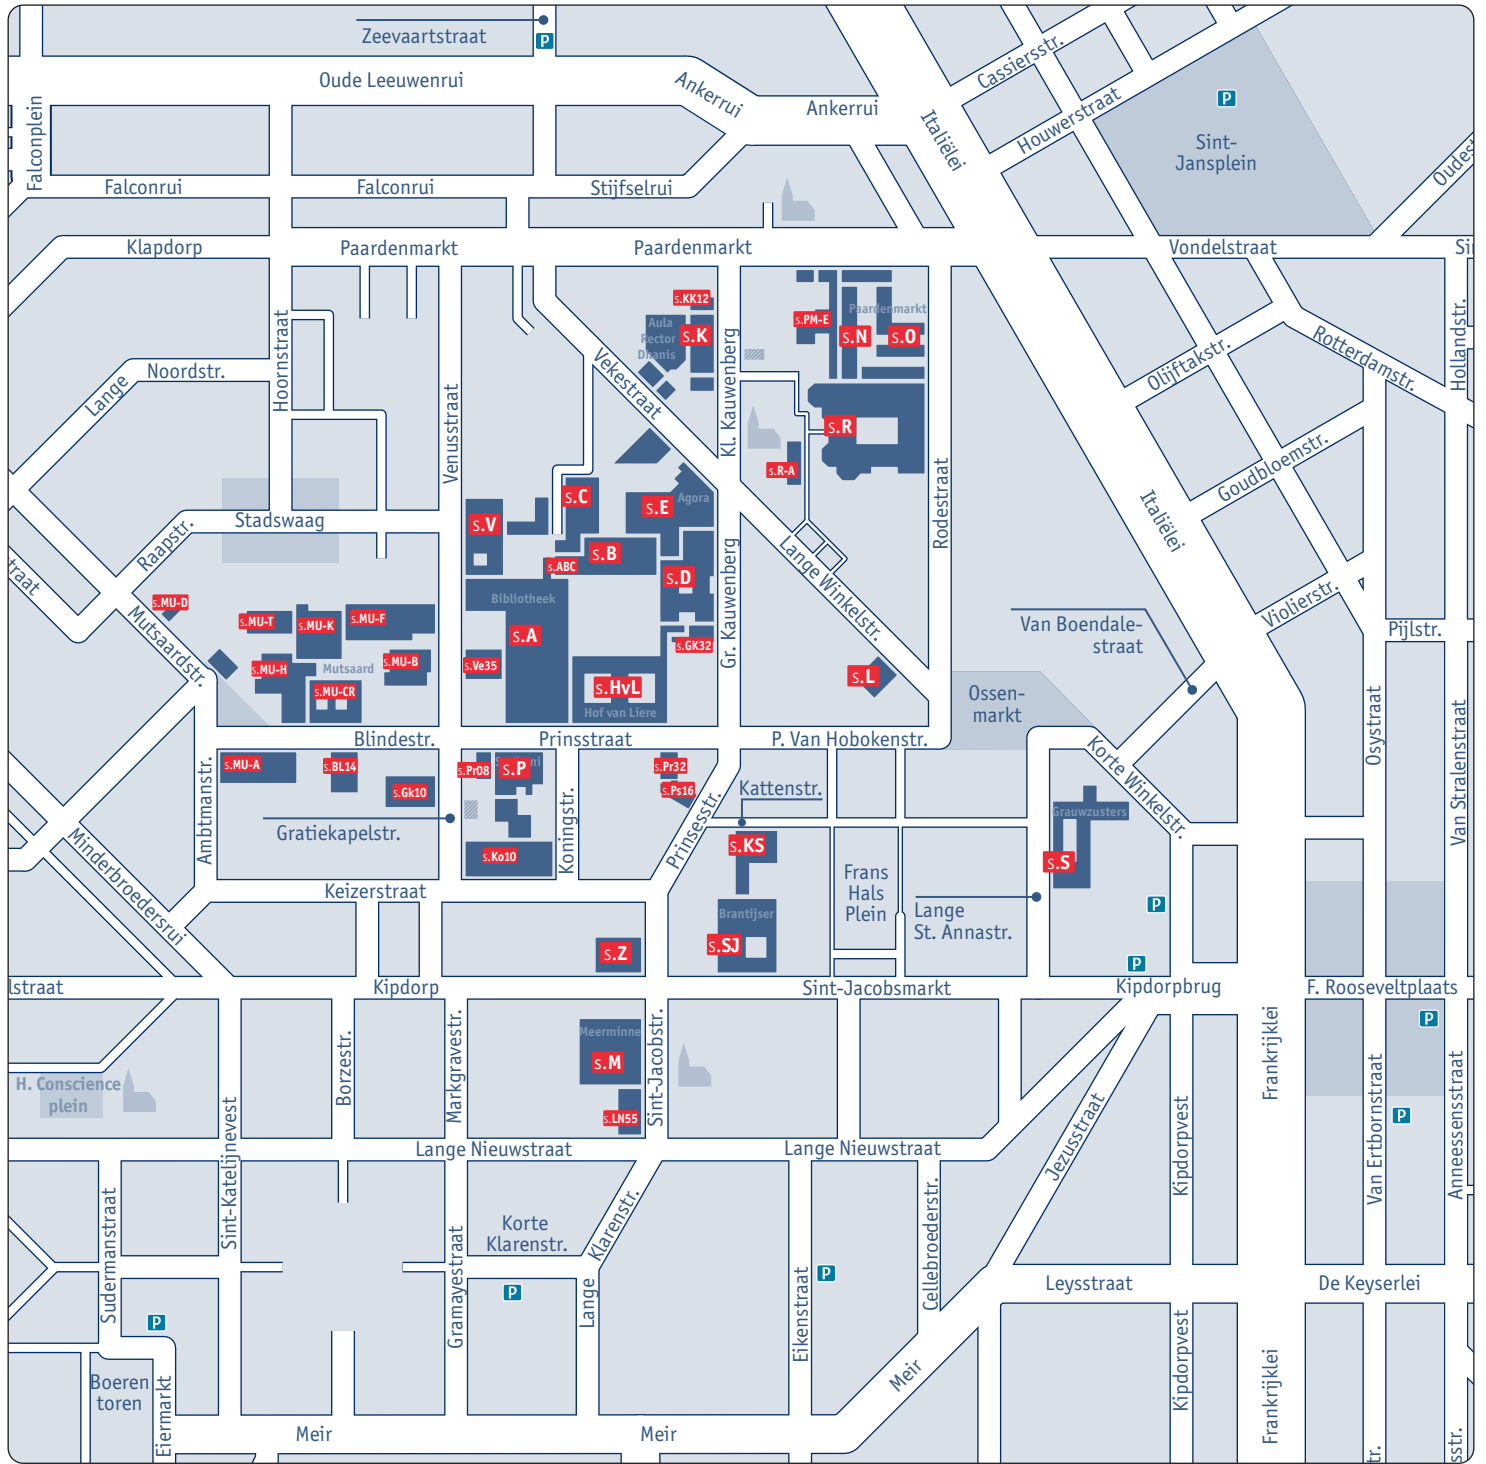

# Stadscampus

- s.A - **Library**, Prinsstraat 13
- s.B - Prinsstraat 13
- s.BL14 - **Open University / Centrum West** - Blindestraat 14
- s.C - Prinsstraat 13
- s.D - Grote Kauwenberg 18
- s.E - **Agora/Sports centre** - Grote Kauwenberg 2
- s.Gk10 - **International Relations Office** - Gratiekapelstraat 10
- s.Gk32 - **Ruusbroec association** - Grote Kauwenberg 32-34
- s.HvL - **Hof van Liere** - Prinsstraat 13
- s.HvL - **University Club** - Prinsstraat 13b
- s.K - **Aula Rector Dhanis** - Kleine Kauwenberg 14
- s.KK12 - **Linguapolis** - Kleine Kauwenberg 12
- s.Ko10 - **komida / Labotheek** - Koningstraat 8
- s.KS - **Het Brantijser** - Kattenstraat 10
- s.L - Lange Winkelstraat 40-42
- s.M - **De Meerminne** - Sint-Jacobstraat 2
- s.MU - **Mutsaard** - Mutsaardstraat 29
- s.MU-A - **Mutsaard** - Ambtmanstraat 1
- s.N - **De Paardenmarkt** - Paardenmarkt 94
- s.O - **De Paardenmarkt** - Paardenmarkt 94
- s.P - **Scribani** - Prinsstraat 10
- s.Pr08 - **Linguapolis** - Prinsstraat 8
- s.Pr32 - **Zomaar een dak** - Prinsstraat 32
- s.PM - Paardenmarkt 92
- s.Ps16 - **Universitas - Rubi - Student Council** - Prinsesstraat 16
- s.R - Rodestraat 14
- s.R-A - **Annexe** - Lange Winkelstraat 9
- s.S - **Grauwzusters** - Lange Sint-Annastraat 7
- s.SJ - **Het Brantijser** - Sint-Jacobsmarkt 13
- s.V - Venusstraat 23
- s.Ve35 - **Moral consultant / Prevention Service** - Venusstraat 35
- s.Z - **Peter Benoit** - Kipdorp 61