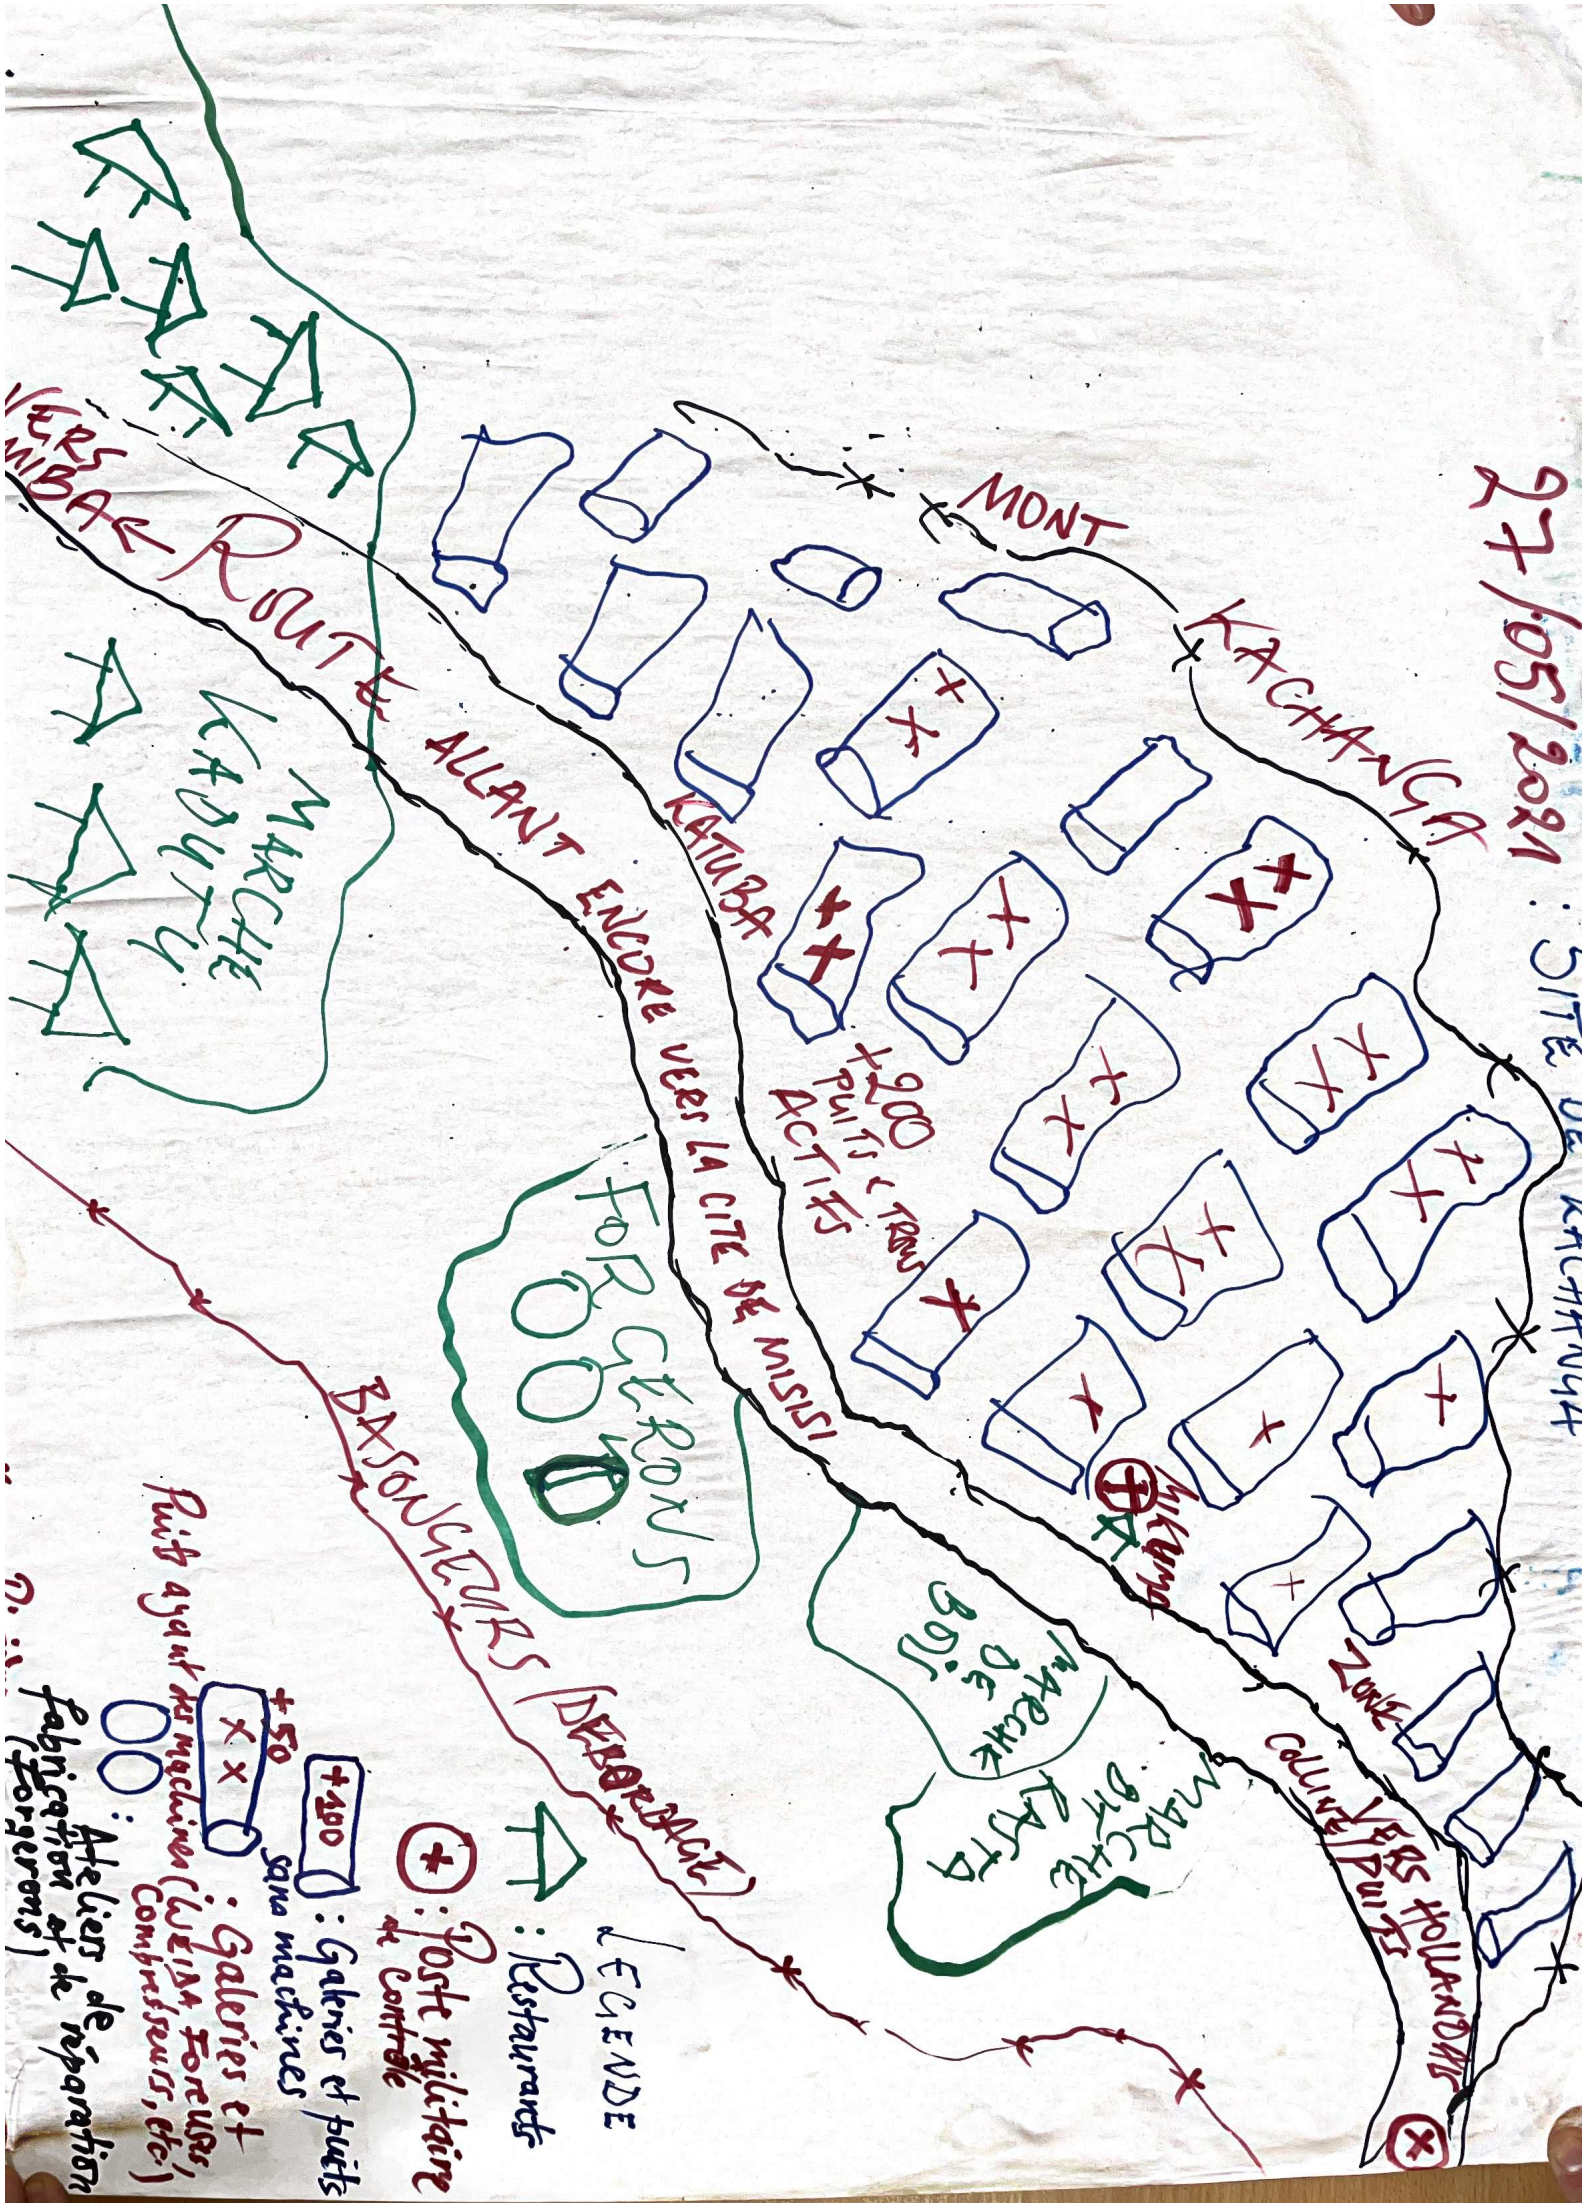

27/05/2021

SITE DE KACHANGA

MARCHÉ KACHANGA

ROUTE ALLANT ENCORE VERS LA CITE DE MISISI

FORÇEURS

900 puits

MARCHÉ DE BOIS

MARCHÉ ARTS

BASSIN DE PUIS

Poste militaire

Restaurants

LEGENDE

- [Rectangle with X] : Galerías et puits
- [Circle with X] : Ateliers de réparation
- [Circle with cross] : Poste militaire
- [Triangle] : Restaurants

ZONE COLLECTIVE PUIS HOLLANDAIS