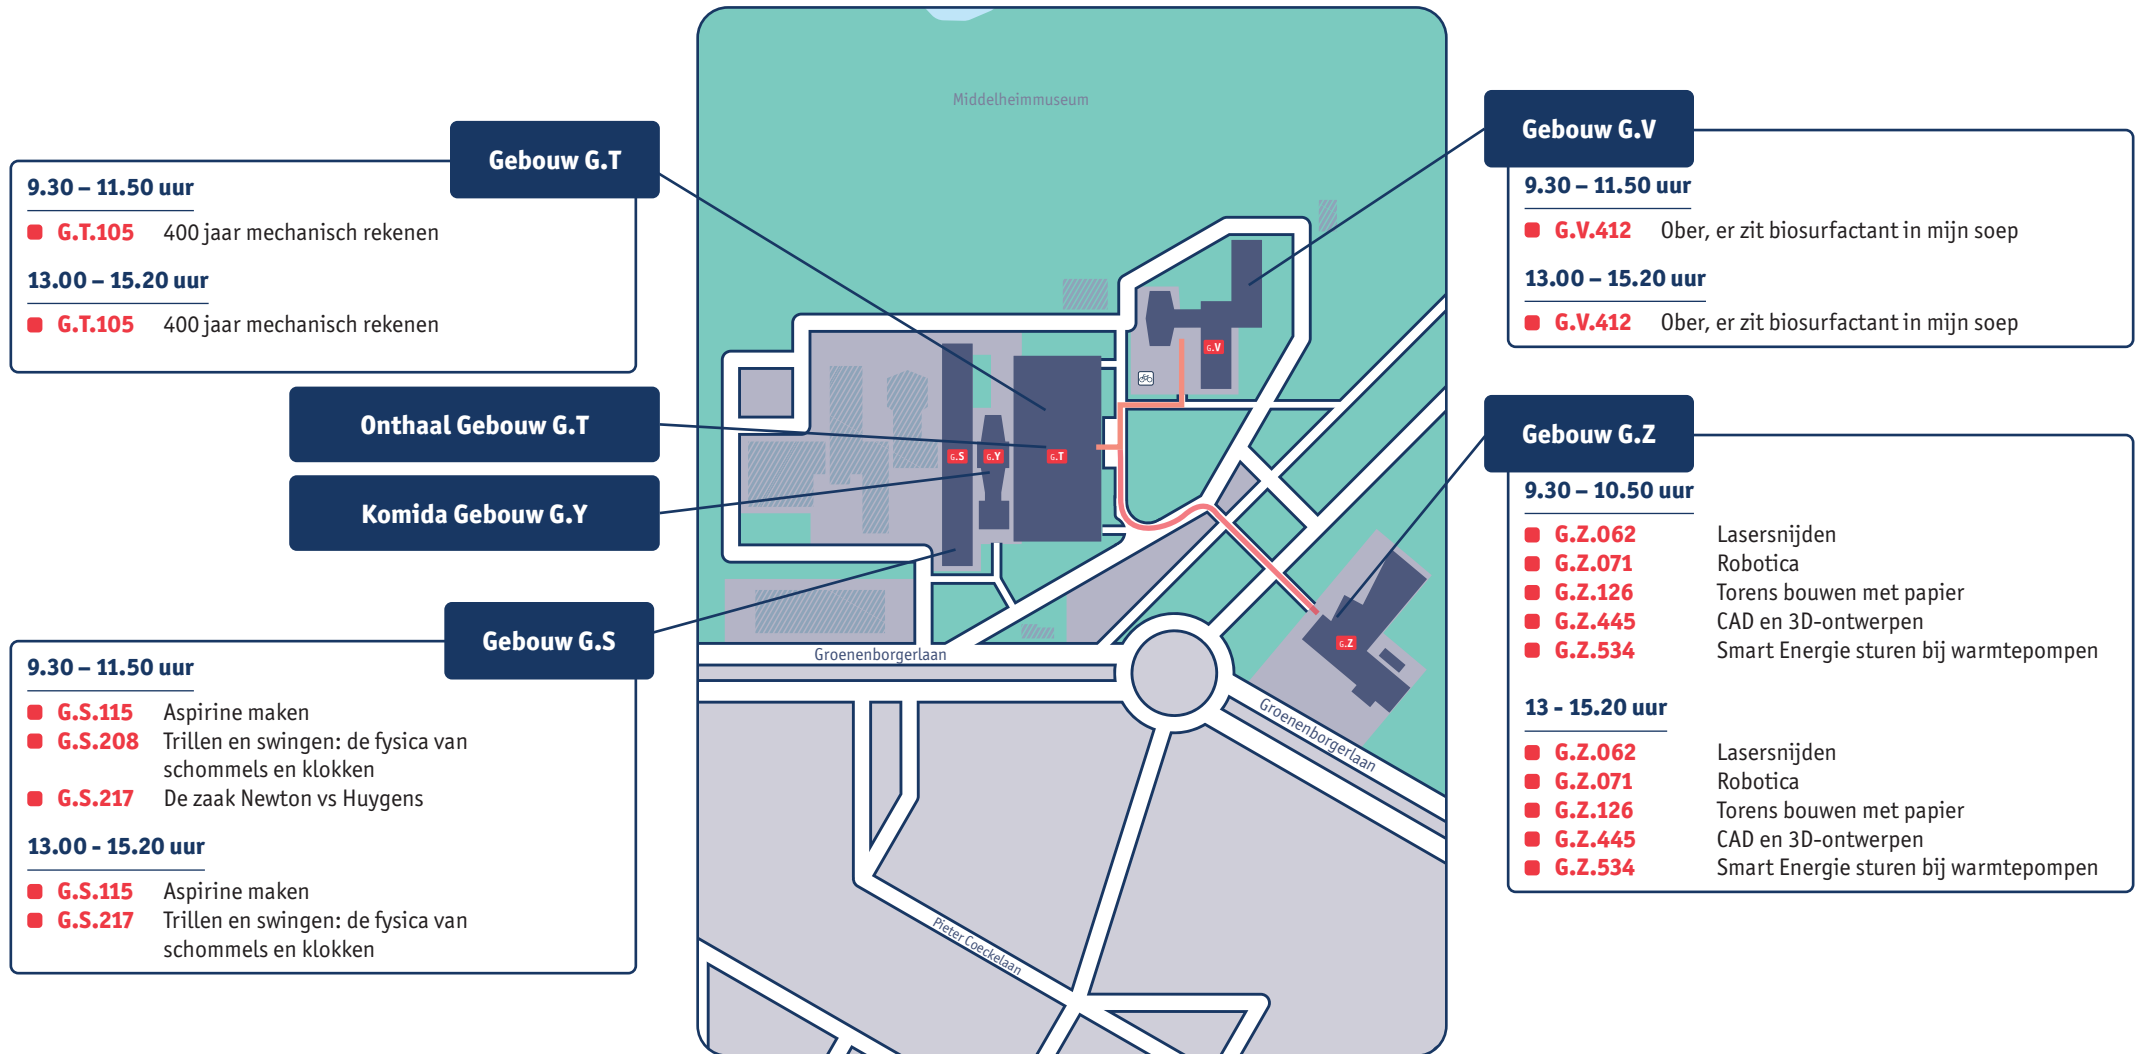

CAMPUS CLUB

CAMPUS GROENENBORGER

Gebouw G.T

9.30 – 11.50 uur

- **G.T.105** 400 jaar mechanisch rekenen

13.00 – 15.20 uur

- **G.T.105** 400 jaar mechanisch rekenen

Onthaal Gebouw G.T

Komida Gebouw G.Y

Gebouw G.S

9.30 – 11.50 uur

- **G.S.115** Aspirine maken
- **G.S.208** Trillen en swingen: de fysica van schommels en klokken
- **G.S.217** De zaak Newton vs Huygens

13.00 - 15.20 uur

- **G.S.115** Aspirine maken
- **G.S.217** Trillen en swingen: de fysica van schommels en klokken

Gebouw G.V

9.30 – 11.50 uur

- **G.V.412** Ober, er zit biosurfactant in mijn soep

13.00 – 15.20 uur

- **G.V.412** Ober, er zit biosurfactant in mijn soep

Gebouw G.Z

9.30 – 10.50 uur

- **G.Z.062** Lasersnijden
- **G.Z.071** Robotica
- **G.Z.126** Torens bouwen met papier
- **G.Z.445** CAD en 3D-ontwerpen
- **G.Z.534** Smart Energie sturen bij warmtepompen

13 - 15.20 uur

- **G.Z.062** Lasersnijden
- **G.Z.071** Robotica
- **G.Z.126** Torens bouwen met papier
- **G.Z.445** CAD en 3D-ontwerpen
- **G.Z.534** Smart Energie sturen bij warmtepompen